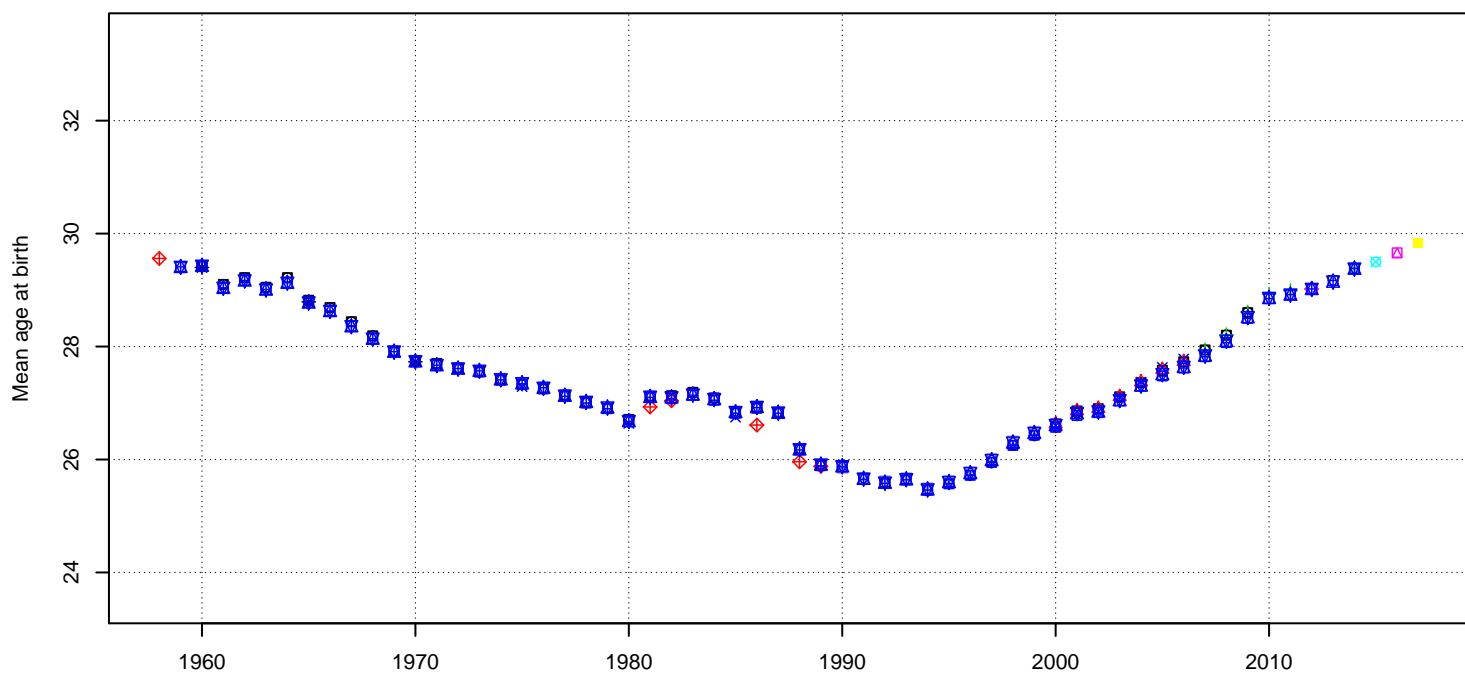

### LTU – Lithuania – 1958 – 2017

country	code_reference	code_collection	source	type_age	definition	age	interval
	LTU_01	ODE_estimate	ACY	AG1	*	LTU_09_STAT_vital	ACY_AG5
	LTU_01	ODE_estimate	ARDY	AG1	◇	LTU_10_STAT_vital	ACY_AG5
	LTU_02	STAT_vital	ACY	AG1	△	LTU_11_STAT_vital	ACY_AG1
	LTU_03	STAT_vital	ACY	AG1	+	LTU_12_HFD_vital	ACY_AG1
	LTU_04	STAT_vital	ACY	AG5	×	LTU_12_HFD_vital	ARDY_AG1
	LTU_06	STAT_vital	ACY	AG1	◇	LTU_13_STAT_vital	ACY_AG1
	LTU_07	STAT_vital	ACY	AG1	▽	LTU_14_STAT_vital	ACY_AG1
	LTU_08	STAT_vital	ACY	AG1	⊠	LTU_15_STAT_vital	ACY_AG1