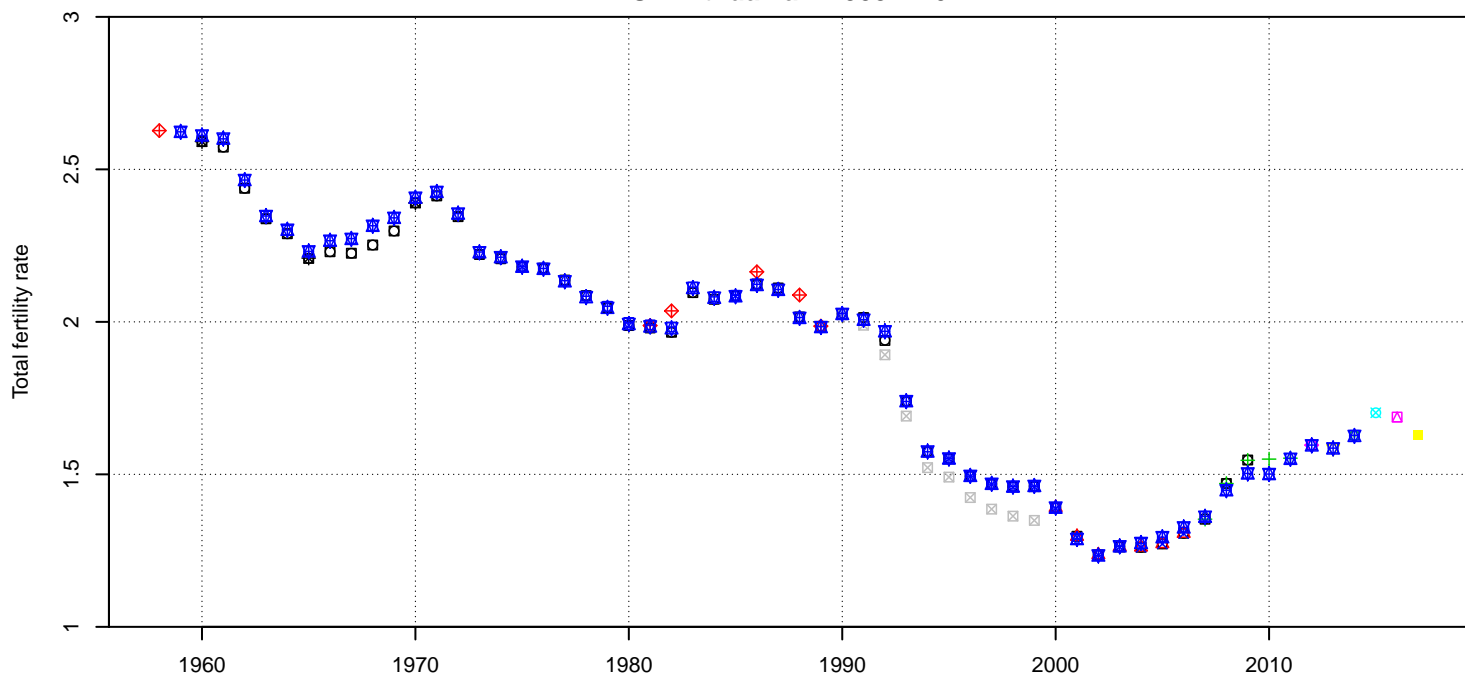

### LTU – Lithuania – 1958 – 2017

country	code_reference	code_collection	source	type_age	definition	age	interval
	LTU_01	ODE_estimate	ACY	AG1	*	LTU_09_STAT_vital	ACY_AG5
	LTU_01	ODE_estimate	ARDY	AG1	◇	LTU_10_STAT_vital	ACY_AG5
	LTU_02	STAT_vital	ACY	AG1	△	LTU_11_STAT_vital	ACY_AG1
	LTU_03	STAT_vital	ACY	AG1	+	LTU_12_HFD_vital	ACY_AG1
	LTU_04	STAT_vital	ACY	AG5	×	LTU_12_HFD_vital	ARDY_AG1
	LTU_06	STAT_vital	ACY	AG1	◇	LTU_13_STAT_vital	ACY_AG1
	LTU_07	STAT_vital	ACY	AG1	▽	LTU_14_STAT_vital	ACY_AG1
	LTU_08	STAT_vital	ACY	AG1	⊠	LTU_15_STAT_vital	ACY_AG1