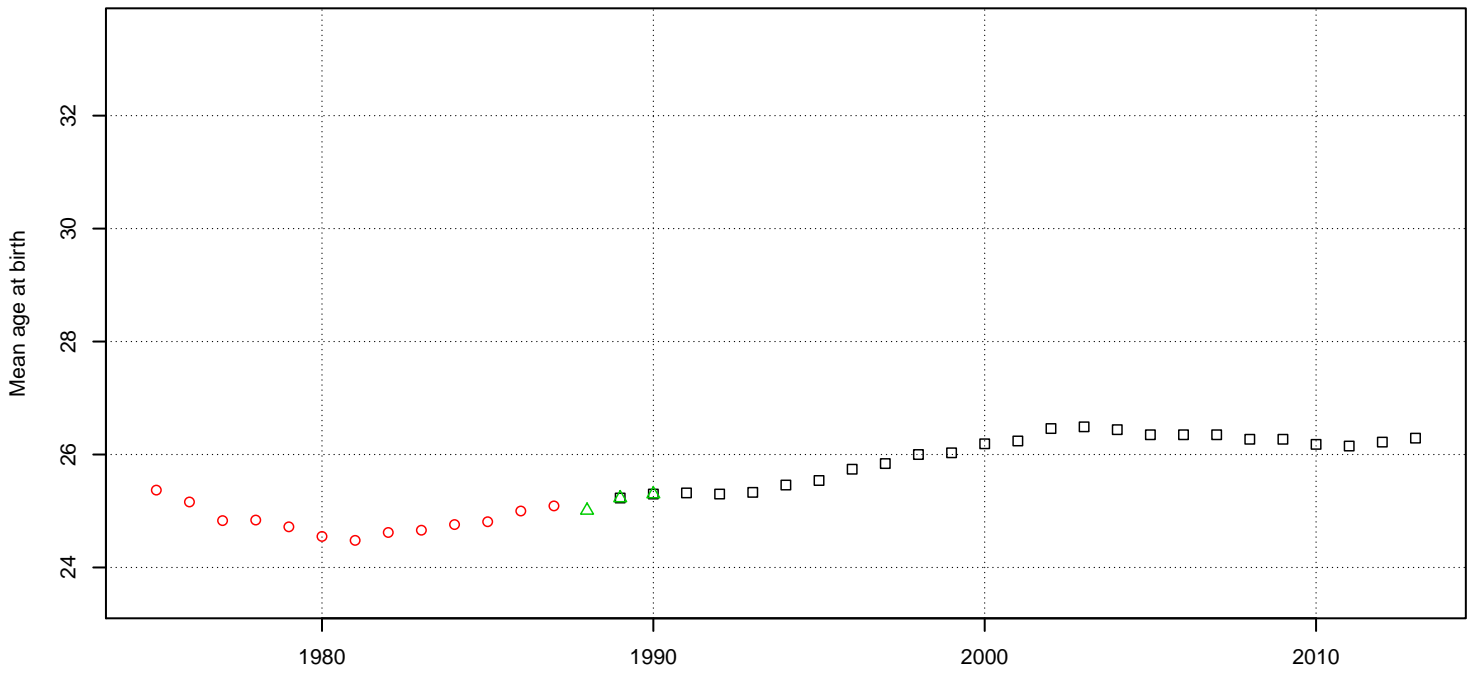

CUB - Cuba - 1975 - 2013

country	code_reference	code_collection_source	type_age	definition_age	interval
		□	CUB_01_STAT_vital_ACY_AG5	△	CUB_03_STAT_vital_ACY_AG5
		○	CUB_02_STAT_vital_ACY_AG5		