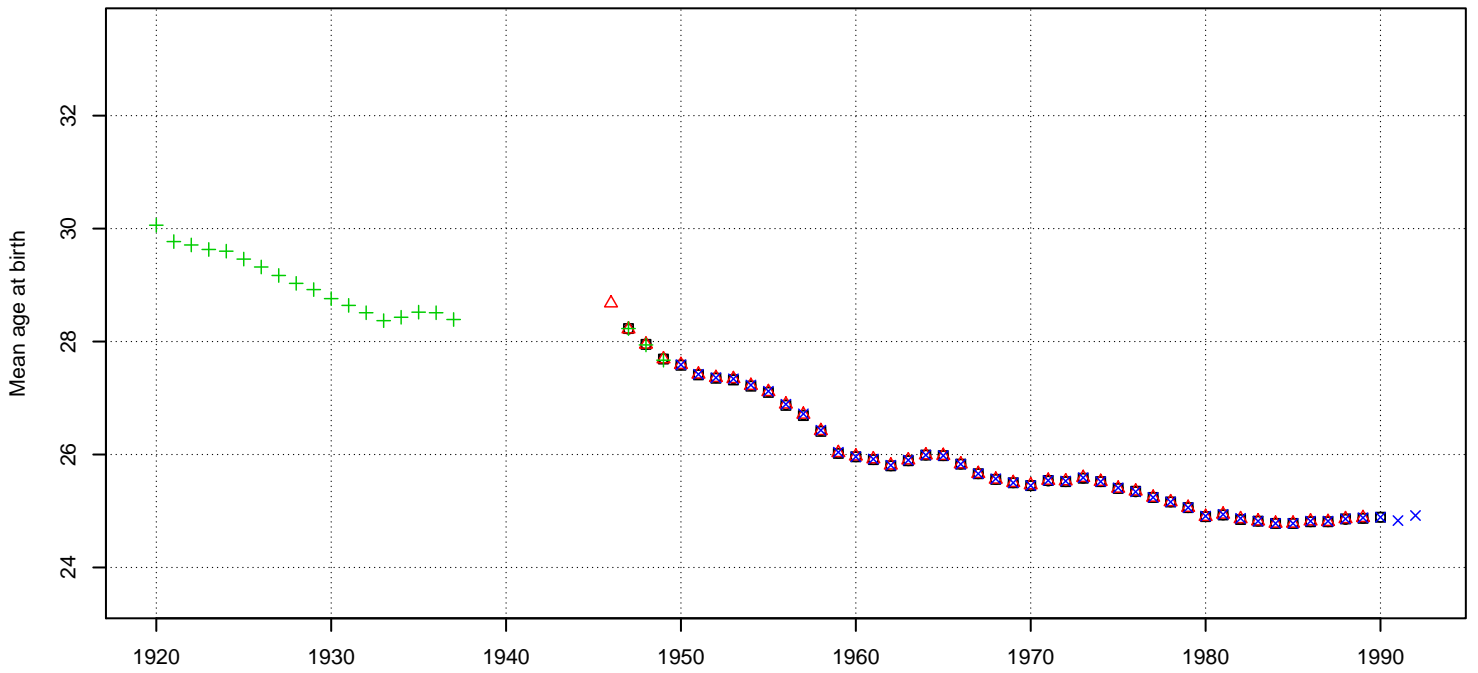

### CSK – Czechoslovakia – 1920 – 1992

country	code_reference	code_collection	source	type_age	definition_age	interval
	CSK_01	ODE_estimate	ACY	AG1		
	CSK_01	ODE_estimate	ARDY	AG1		
	CSK_02	RE_estimate	ARDY	AG1		
	CSK_03	STAT_vital	ACY	AG5		
	CSK_04	STAT_vital	ACY	AG1		