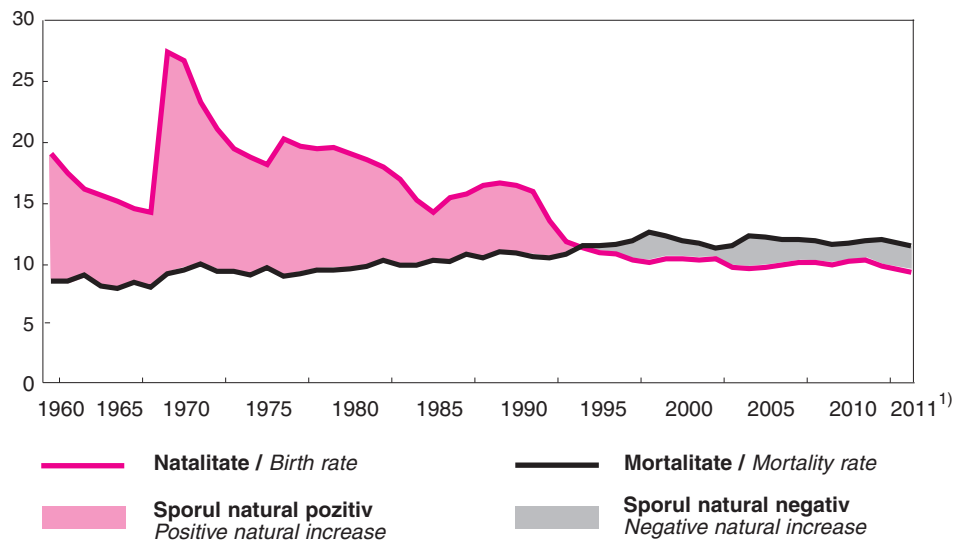

POPULAȚIE

2

POPULATION

2.G4 Natalitatea, mortalitatea și sporul natural al populației Birth rate, mortality and natural increase

Rate (la 1000 locuitori) / Rates (per 1000 inhabitants)

¹⁾ Date provizorii ce urmează a fi rectificat după publicarea rezultatelor finale ale Recensământului Populației și Locuințelor - 2011.
Provisional data to be rectified after the publication of final results of 2011, Population and Housing Census.

2.G5 Rate de fertilitate, pe grupe de vârstă Fertility rates, by age group

Născuți-vii la 1000 femei / Live-births per 1000 women

¹⁾ Date provizorii ce urmează a fi rectificat după publicarea rezultatelor finale ale Recensământului Populației și Locuințelor - 2011.
Provisional data to be rectified after the publication of final results of 2011, Population and Housing Census.