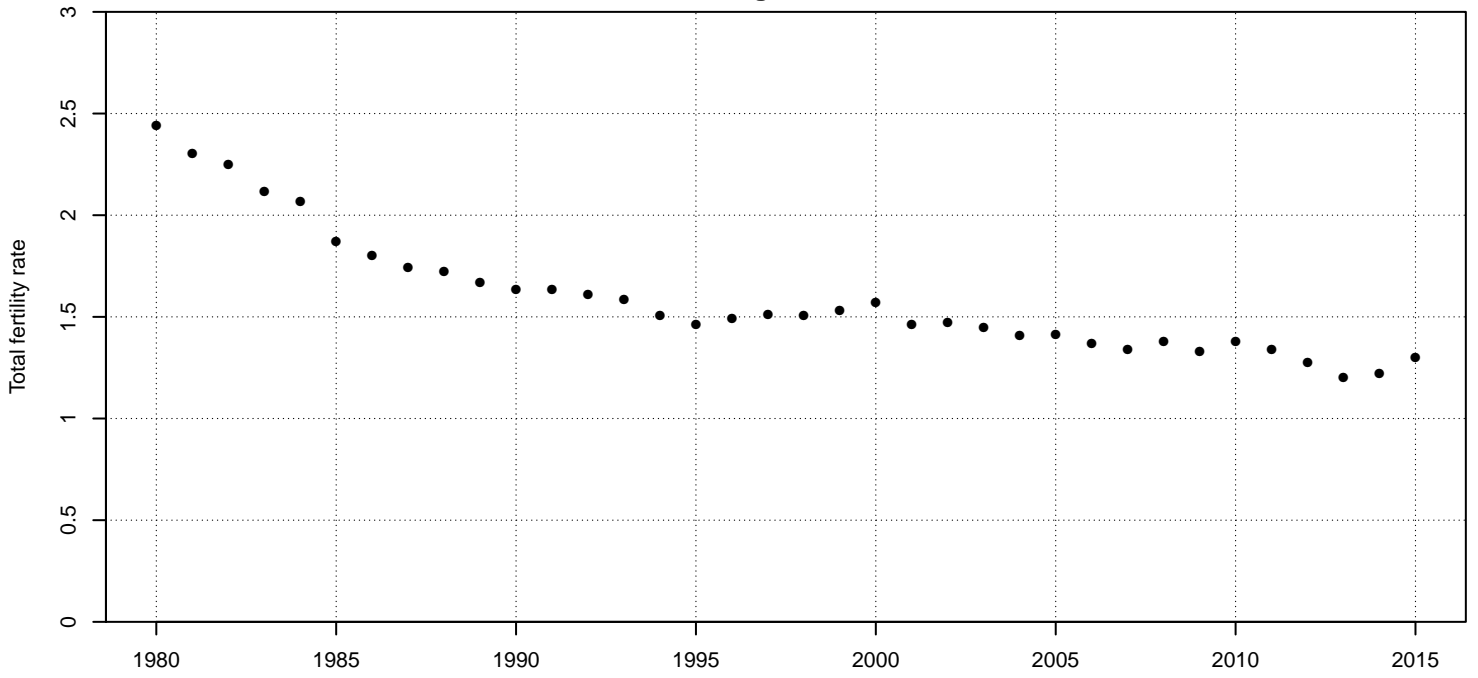

### PRT – Portugal – 1980 – 2015

country	code_reference	code_collection_source	type_age	definition_age	interval
•	PRT	12	RE	estimate	ACY_AG1