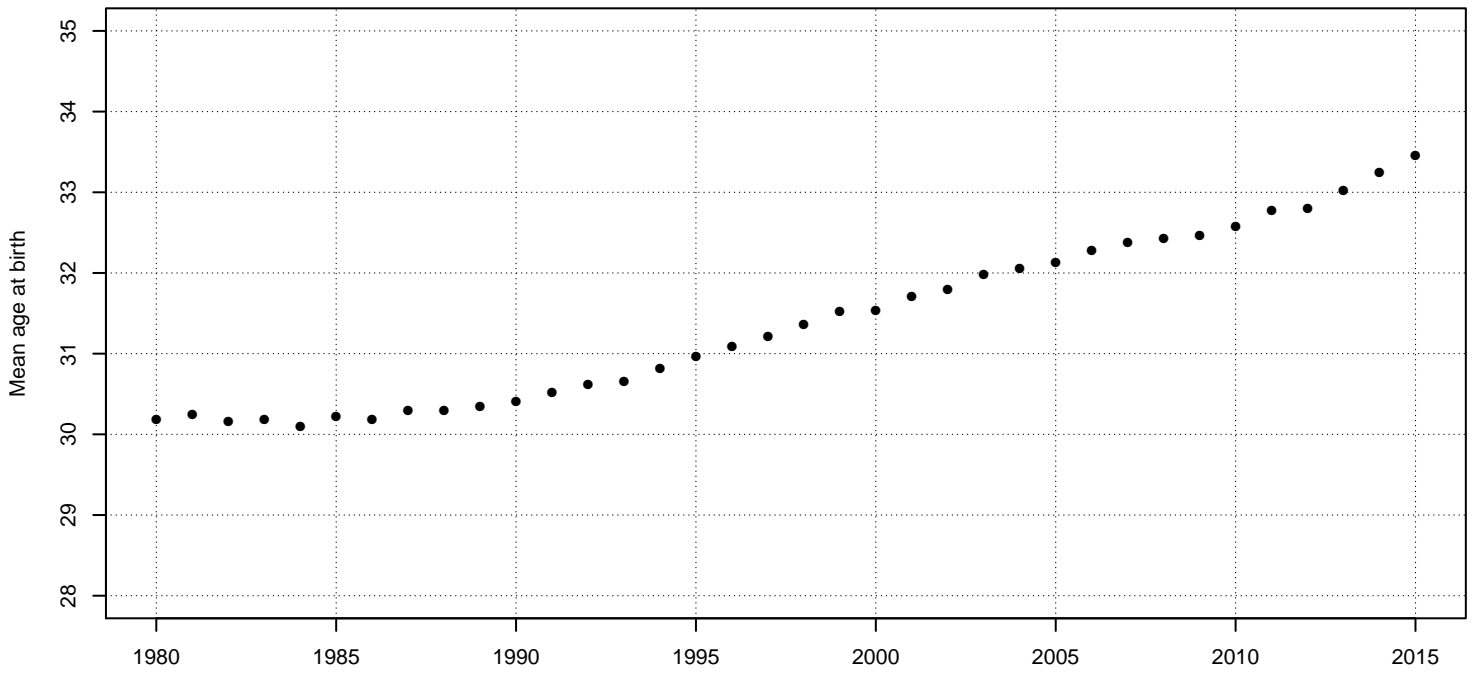

### PRT – Portugal – 1980 – 2015

country	code_reference	code_collection_source	type_age	definition_age	interval
•	PRT	12	RE	estimate	ACY_AG1