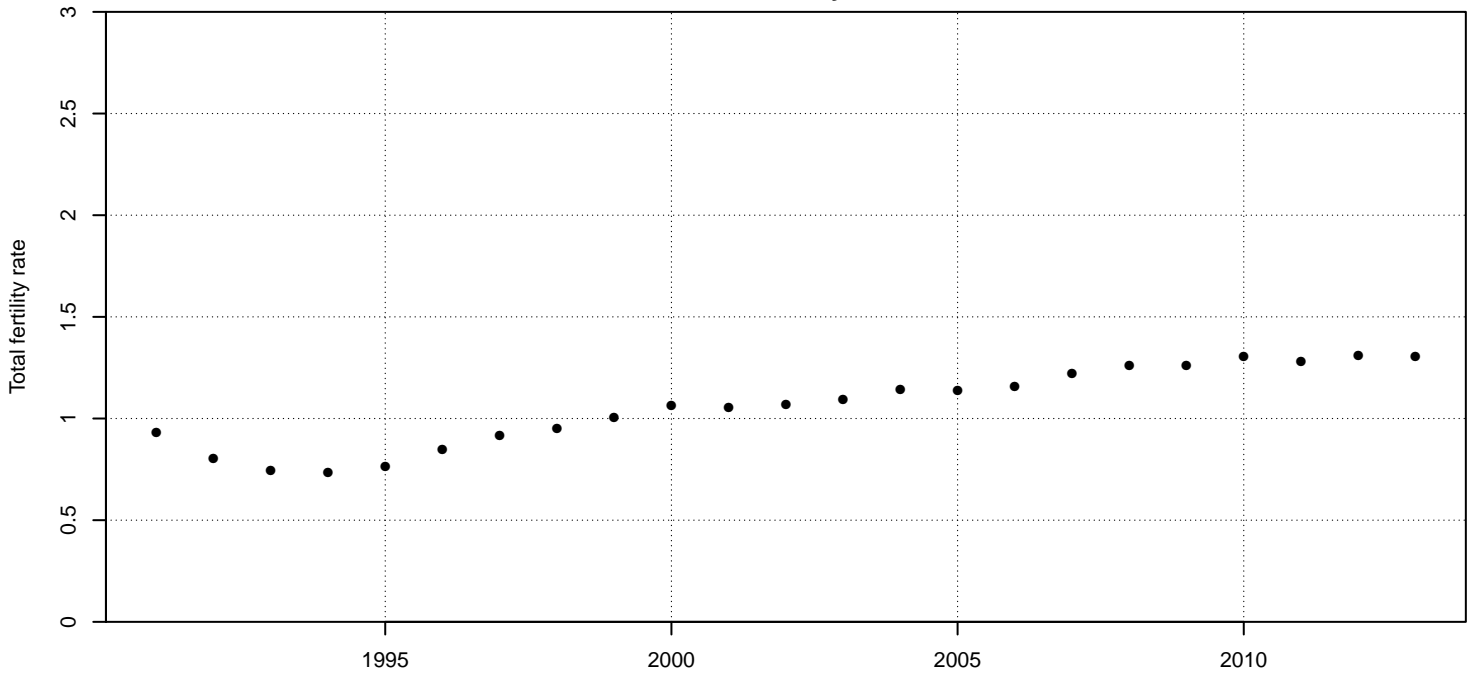

DEUTE – East Germany – 1991 – 2013

country	code_reference	code_collection_source	type_age	definition_age	interval
•	DEUTE_27	RE_estimate	ACY	AG1	