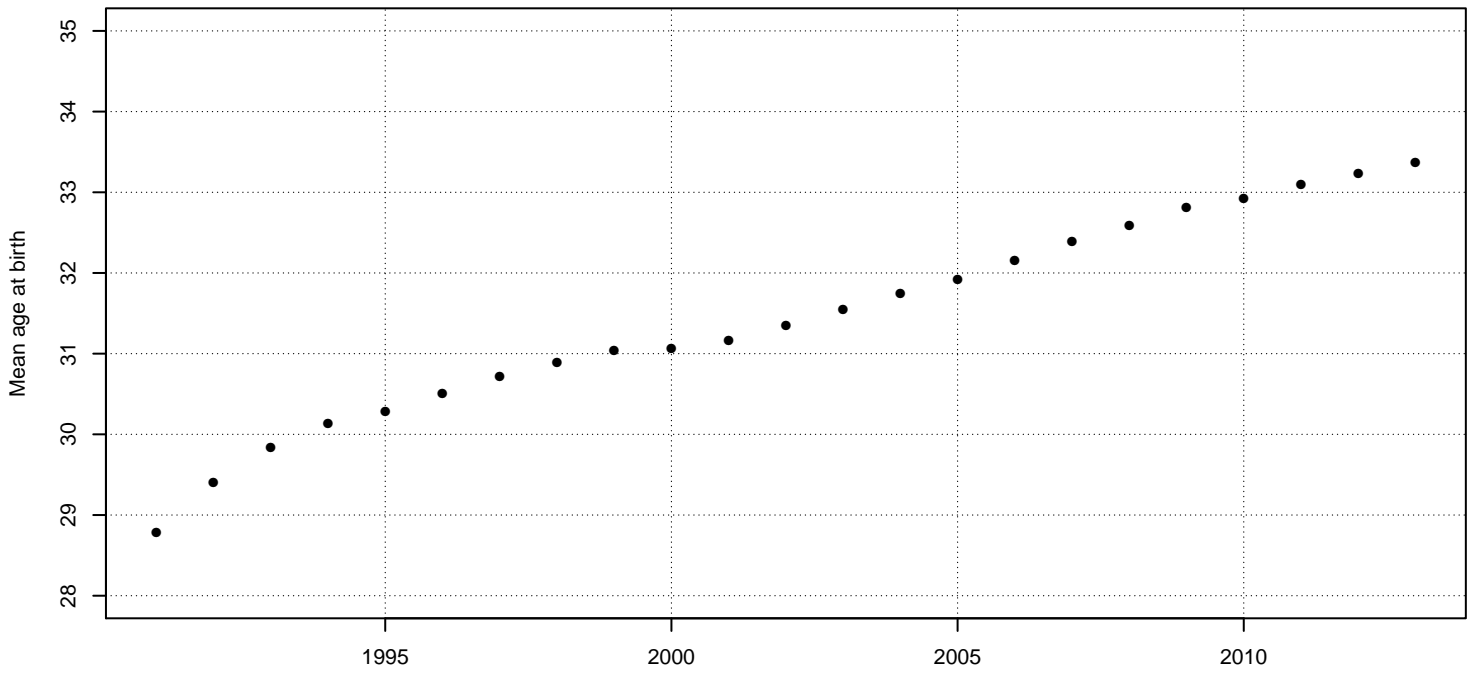

DEUTE – East Germany – 1991 – 2013

country	code_reference	code_collection_source	type_age	definition_age	interval
•	DEUTE_27	RE_estimate	ACY	AG1	