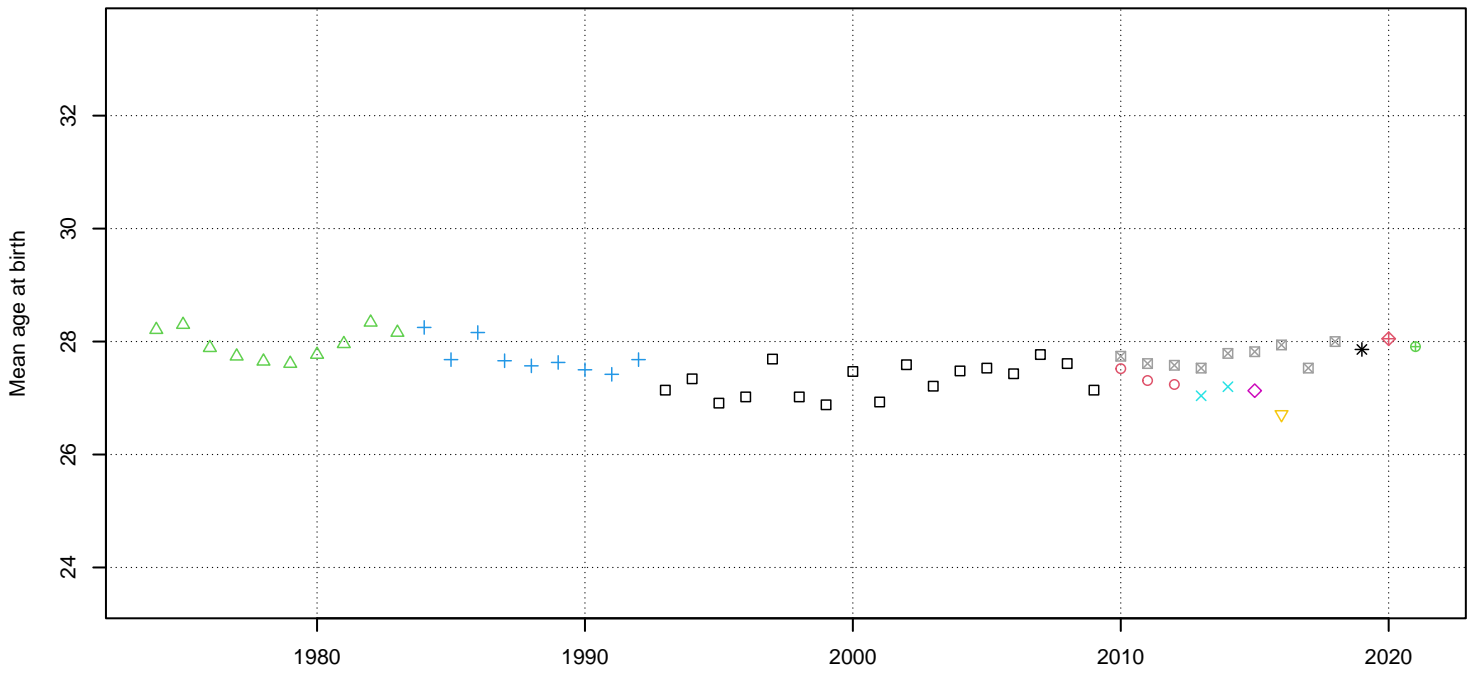

### SYC – Seychelles – 1974 – 2021

country_code	reference_code	collection_source	type_age	definition_age	interval
□	SYC_01	STAT_vital_ACY_AG5			
○	SYC_02	STAT_vital_ACY_AG5			
△	SYC_03	STAT_vital_ACY_AG5			
+	SYC_04	STAT_vital_ACY_AG5			
×	SYC_05	STAT_vital_ACY_AG5			
◇	SYC_06	STAT_vital_ACY_AG5			
▽	SYC_07	STAT_vital_ACY_AG5			
⊠	SYC_08	STAT_vital_ACY_AG5			
*	SYC_09	STAT_vital_ACY_AG5			
◆	SYC_10	STAT_vital_ACY_AG5			
●	SYC_11	STAT_vital_ACY_AG5			