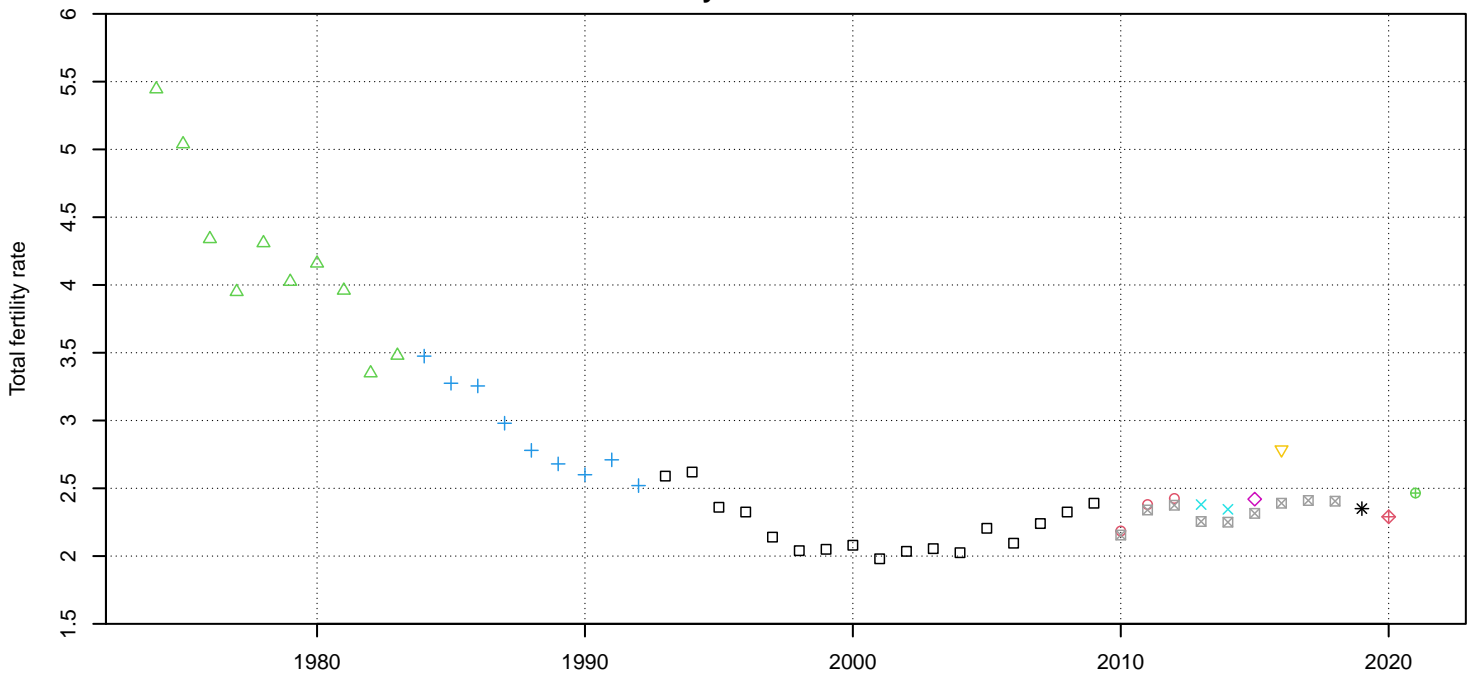

### SYC – Seychelles – 1974 – 2021

country_code	reference_code	collection_source	type_age	definition_age	interval
□	SYC_01	STAT_vital_ACY_AG5			
○	SYC_02	STAT_vital_ACY_AG5			
△	SYC_03	STAT_vital_ACY_AG5			
+	SYC_04	STAT_vital_ACY_AG5			
×	SYC_05	STAT_vital_ACY_AG5			
◇	SYC_06	STAT_vital_ACY_AG5			
▽	SYC_07	STAT_vital_ACY_AG5			
⊠	SYC_08	STAT_vital_ACY_AG5			
*	SYC_09	STAT_vital_ACY_AG5			
◆	SYC_10	STAT_vital_ACY_AG5			
●	SYC_11	STAT_vital_ACY_AG5			