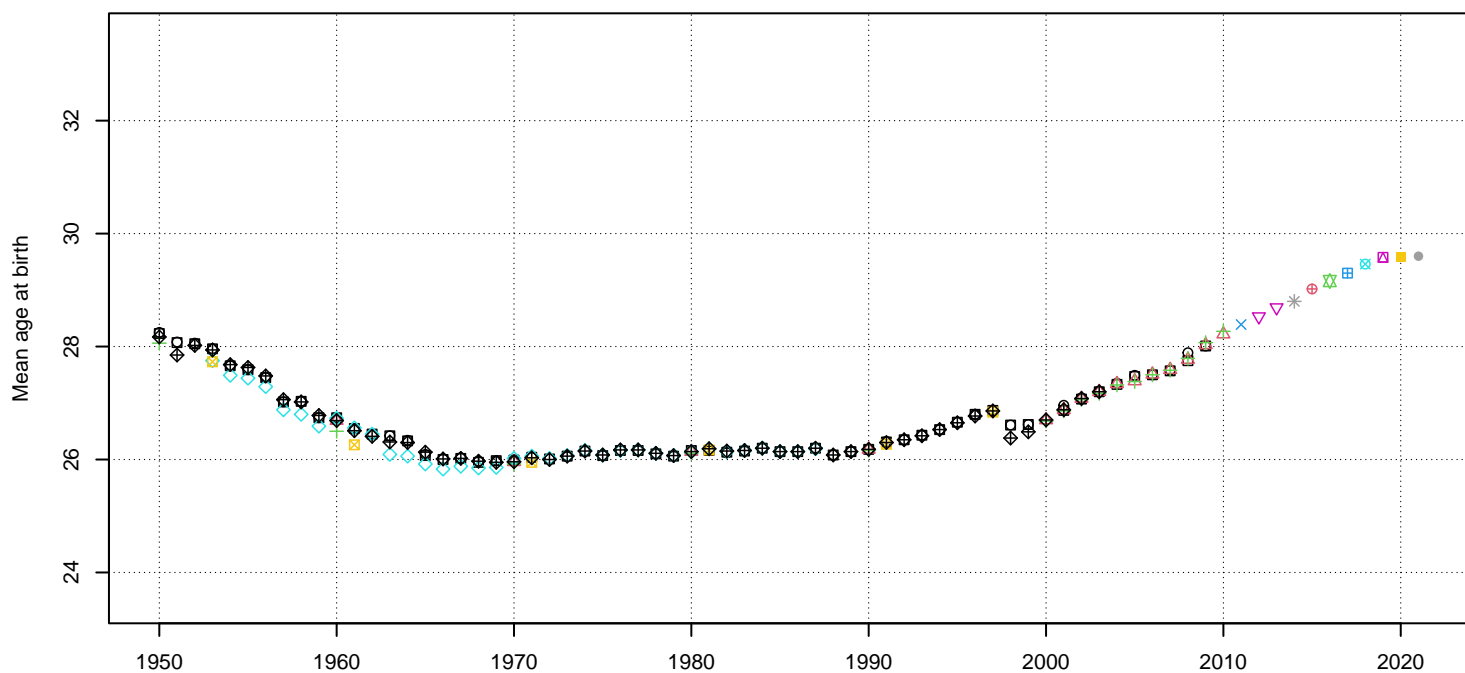

SRB – Serbia – 1950 – 2021

country	code_reference	code_collection_source	type_age	definition_age	interval
SRB	SRB_01_ODE_estimate	ACY_AG1	◆	SRB_09_STAT_vital	ACY_AG1
SRB	SRB_01_ODE_estimate	ARDY_AG1	○	SRB_10_STAT_vital	ACY_AG1
SRB	SRB_02_STAT_vital	ACY_AG1	△	SRB_11_STAT_vital	ACY_AG5
SRB	SRB_03_STAT_vital	ACY_AG5	+	SRB_12_STAT_vital	ACY_AG5
SRB	SRB_04_STAT_vital	ACY_AG1	×	SRB_13_STAT_vital	ACY_AG5
SRB	SRB_05_RE_estimate	ACY_AG1	◇	SRB_14_STAT_vital	ACY_AG5
SRB	SRB_06_STAT_vital	ACY_AG1	▽	SRB_15_STAT_vital	ACY_AG5
SRB	SRB_07_STAT_vital	ACY_AG5	⊠	SRB_16_STAT_vital	ACY_AG5
SRB	SRB_08_STAT_vital	ACY_AG1	*		