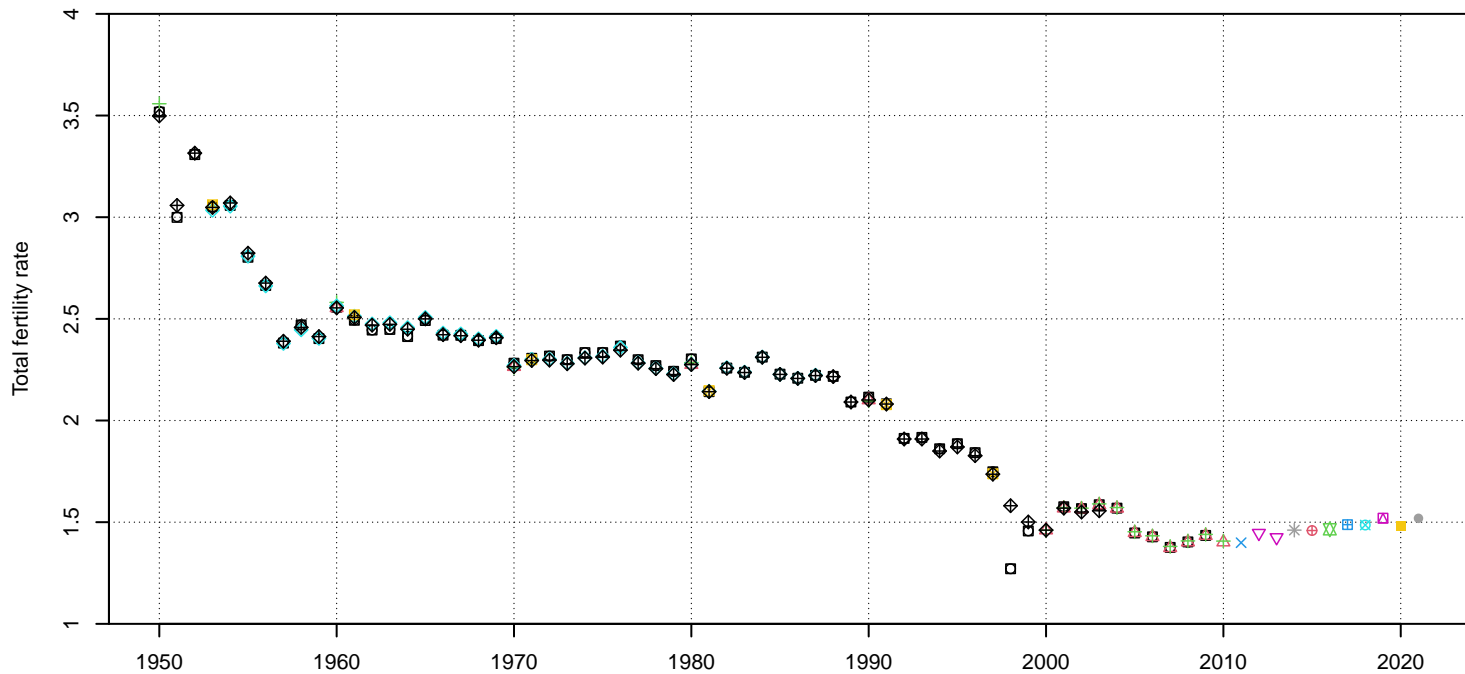

SRB – Serbia – 1950 – 2021

country	code_reference	code_collection_source	type_age	definition_age	interval
SRB	SRB_01_ODE_estimate	ACY_AG1	◆	SRB_09_STAT_vital	ACY_AG1
SRB	SRB_01_ODE_estimate	ARDY_AG1	○	SRB_10_STAT_vital	ACY_AG1
SRB	SRB_02_STAT_vital	ACY_AG1	△	SRB_11_STAT_vital	ACY_AG5
SRB	SRB_03_STAT_vital	ACY_AG5	+	SRB_12_STAT_vital	ACY_AG5
SRB	SRB_04_STAT_vital	ACY_AG1	×	SRB_13_STAT_vital	ACY_AG5
SRB	SRB_05_RE_estimate	ACY_AG1	◇	SRB_14_STAT_vital	ACY_AG5
SRB	SRB_06_STAT_vital	ACY_AG1	▽	SRB_15_STAT_vital	ACY_AG5
SRB	SRB_07_STAT_vital	ACY_AG5	⊠	SRB_16_STAT_vital	ACY_AG5
SRB	SRB_08_STAT_vital	ACY_AG1	*		