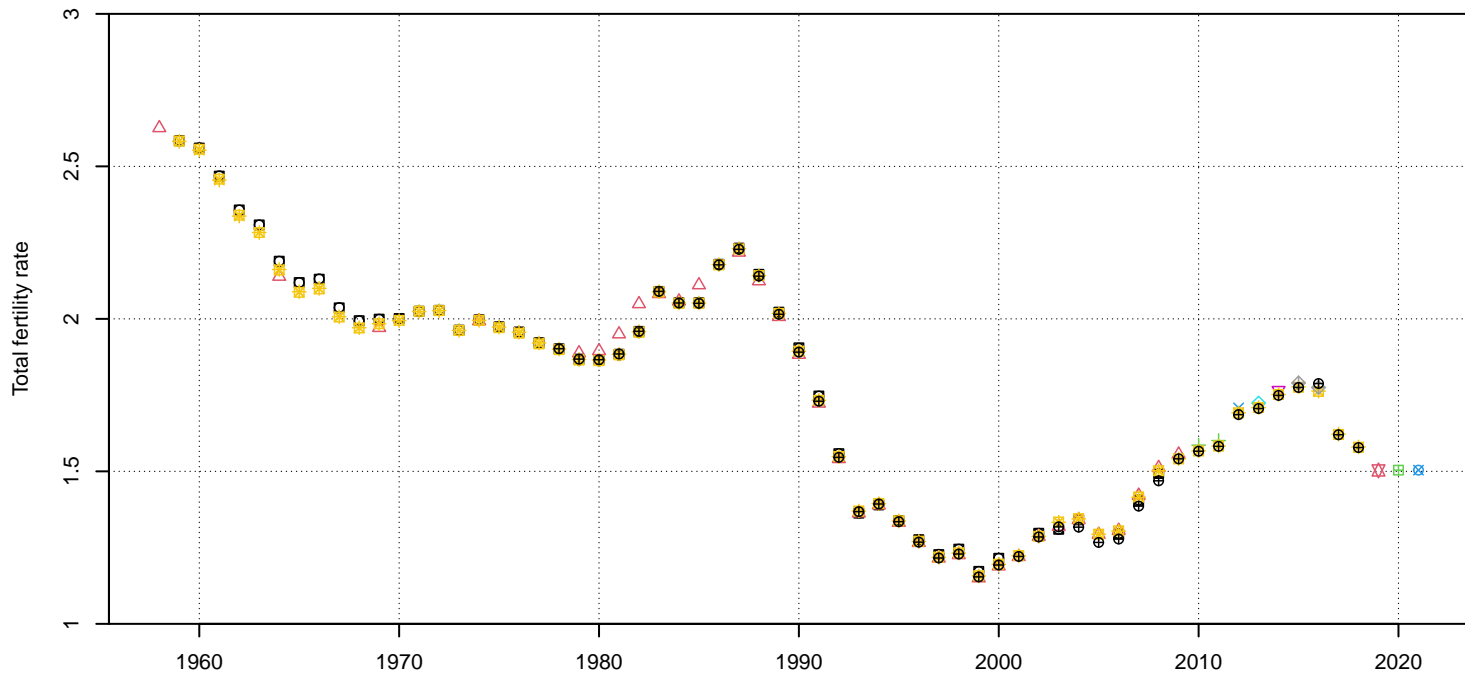

### RUS – Russia – 1958 – 2021

country	code_reference	code_collection	source	type_age	definition_age	interval
RUS	RUS_01	ODE_estimate	ACY	AG1		
RUS	RUS_01	ODE_estimate	ARDY	AG1		
RUS	RUS_02	STAT_vital	ACY	AG5		
RUS	RUS_03	STAT_vital	ACY	AG5		
RUS	RUS_04	STAT_vital	ACY	AG5		
RUS	RUS_05	STAT_vital	ACY	AG5		
RUS	RUS_06	STAT_vital	ACY	AG5		
RUS	RUS_07	HFD_vital	ACY	AG1		
RUS	RUS_07	HFD_vital	ARDY	AG1		
RUS	RUS_08	STAT_vital	ACY	AG5		
RUS	RUS_09	RE_vital	ACY	AG1		
RUS	RUS_10	RE_vital	ACY	AG1		
RUS	RUS_11	RE_vital	ACY	AG1		
RUS	RUS_12	RE_vital	ACY	AG1		