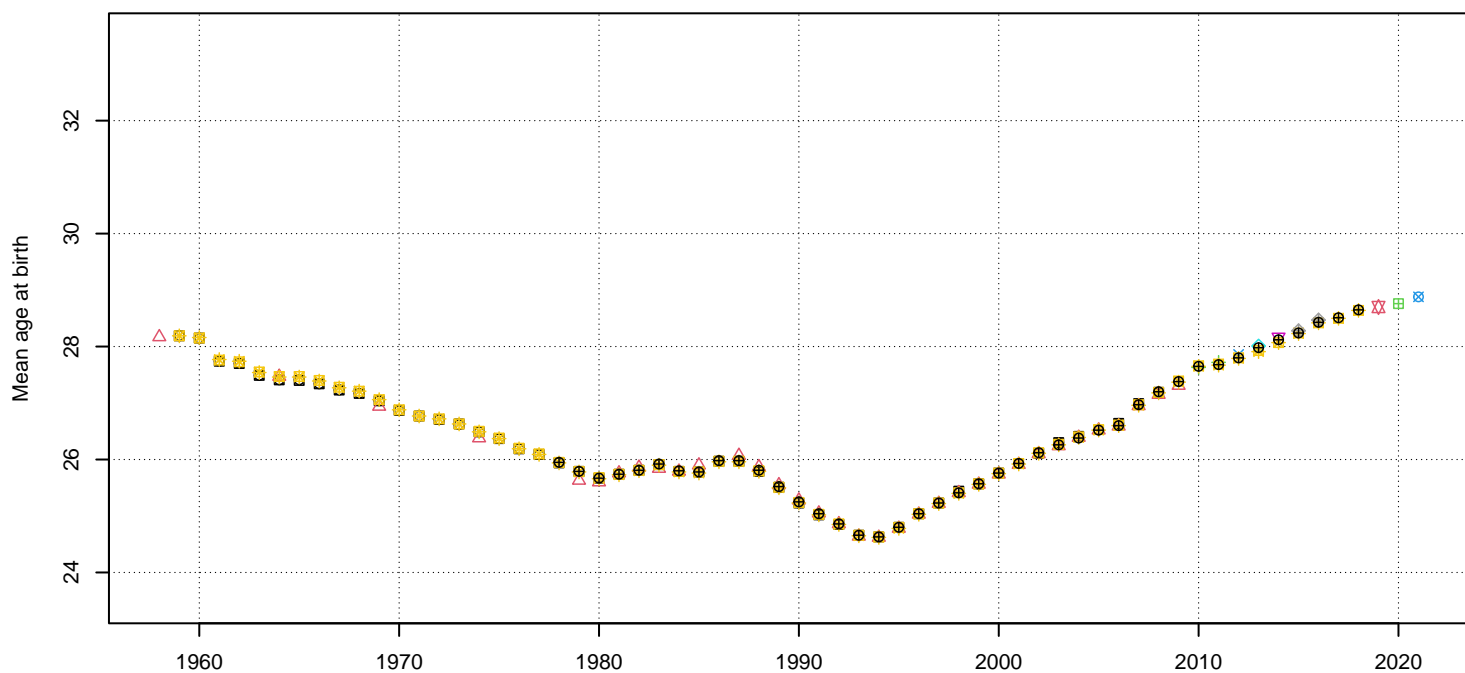

### RUS – Russia – 1958 – 2021

country	code_reference	code_collection	source	type_age	definition_age	interval
RUS	RUS_01	ODE_estimate	ACY	AG1		
RUS	RUS_01	ODE_estimate	ARDY	AG1		
RUS	RUS_02	STAT_vital	ACY	AG5		
RUS	RUS_03	STAT_vital	ACY	AG5		
RUS	RUS_04	STAT_vital	ACY	AG5		
RUS	RUS_05	STAT_vital	ACY	AG5		
RUS	RUS_06	STAT_vital	ACY	AG5		
RUS	RUS_07	HFD_vital	ACY	AG1		
RUS	RUS_07	HFD_vital	ARDY	AG1		
RUS	RUS_08	STAT_vital	ACY	AG5		
RUS	RUS_09	RE_vital	ACY	AG1		
RUS	RUS_10	RE_vital	ACY	AG1		
RUS	RUS_11	RE_vital	ACY	AG1		
RUS	RUS_12	RE_vital	ACY	AG1		