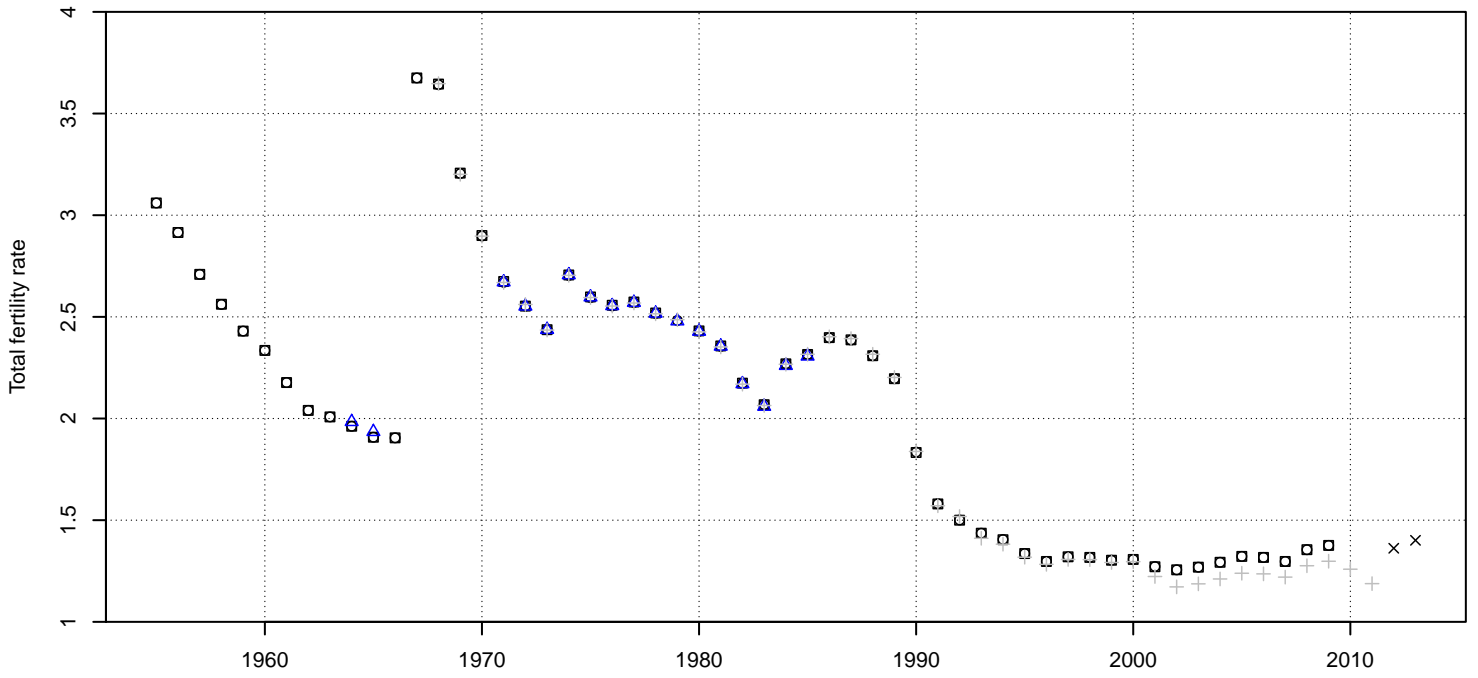

ROU – Romania – 1955 – 2013

country	code_reference	code_collection_source	type_age	definition_age	interval
ROU	01	ODE_estimate	ACY	AG1	
ROU	01	ODE_estimate	ARDY	AG1	
ROU	04	RE_estimate	ARDY	AG1	
ROU	08	STAT_vital	ACY	AG1	
ROU	09	STAT_vital	ACY	AG1	