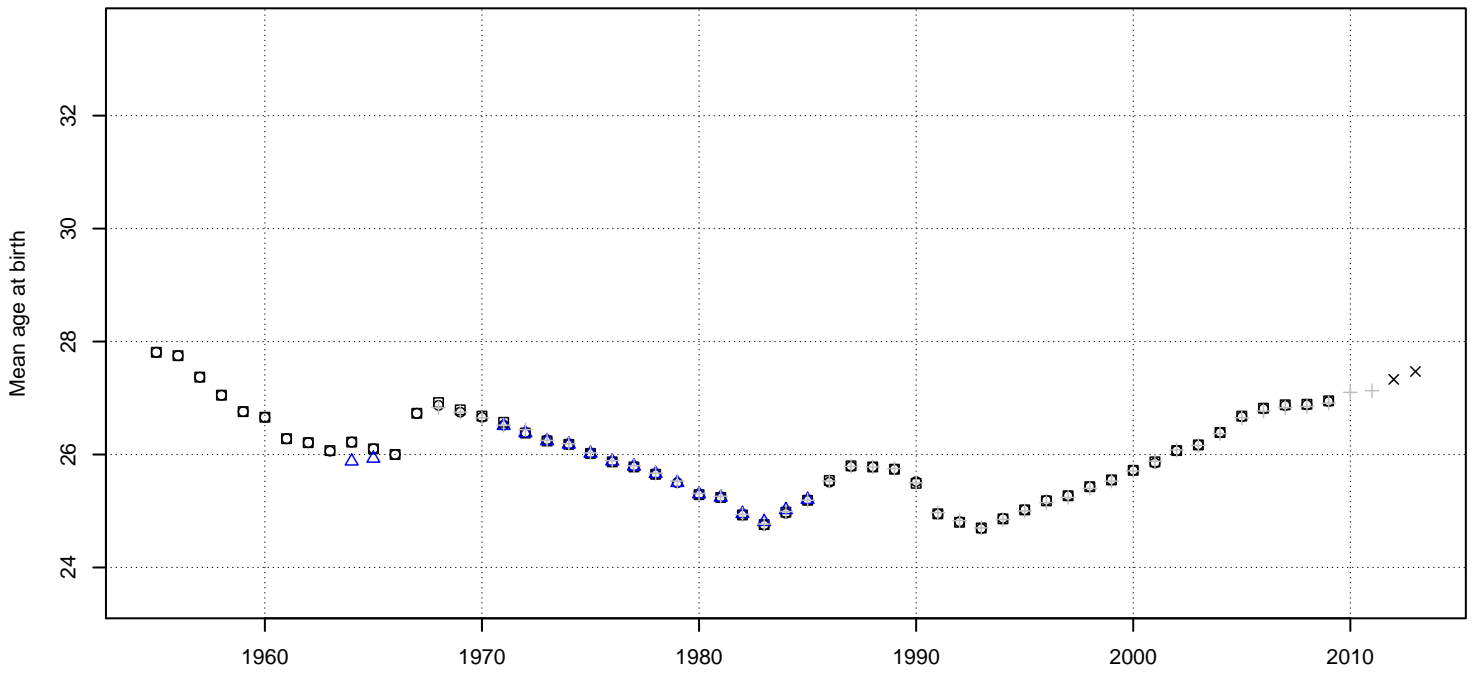

ROU – Romania – 1955 – 2013

country	code_reference	code_collection_source	type_age	definition_age	interval
ROU	01	ODE_estimate	ACY	AG1	
ROU	01	ODE_estimate	ARDY	AG1	
ROU	04	RE_estimate	ARDY	AG1	
ROU	08	STAT_vital	ACY	AG1	
ROU	09	STAT_vital	ACY	AG1	