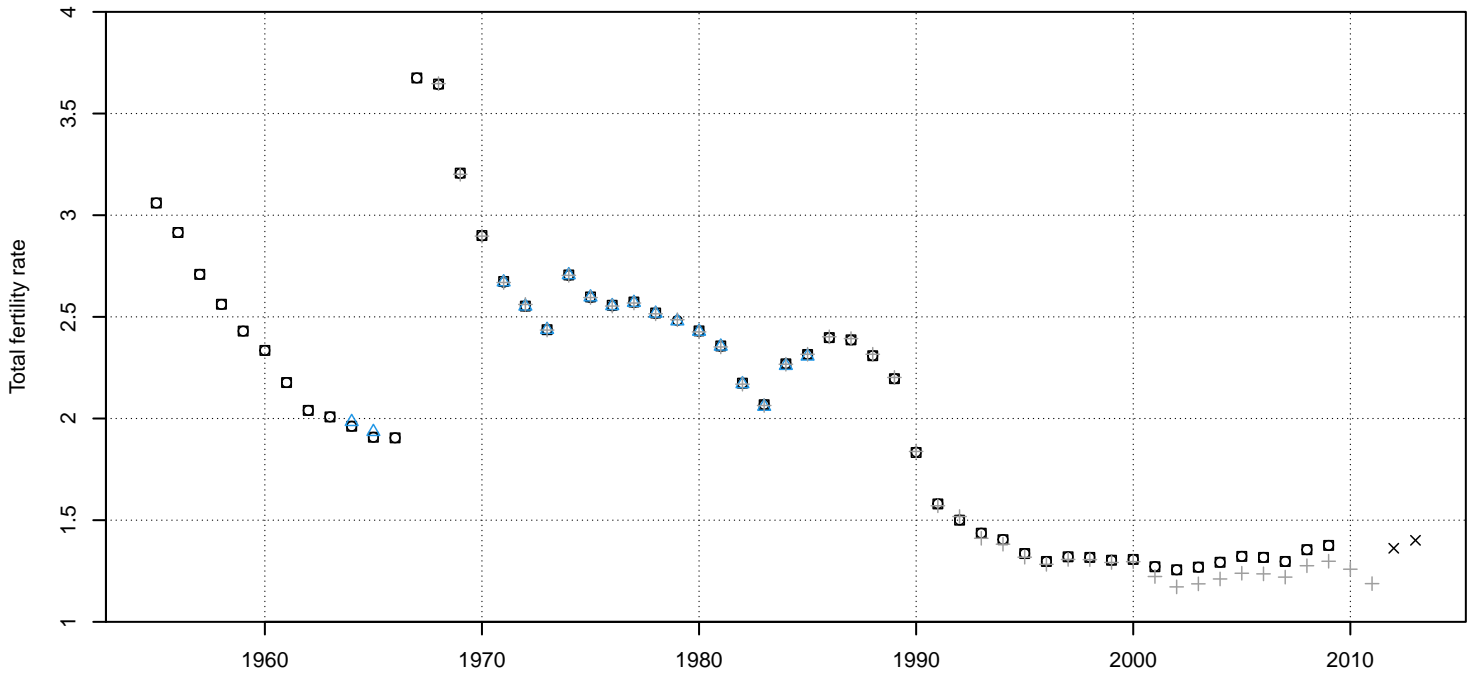

ROU – Romania – 1955 – 2013

country	code_reference	code_collection_source	type_age	definition_age	interval
ROU	01	ODE_estimate	ACY	AG1	
ROU	01	ODE_estimate	ARDY	AG1	
ROU	04	RE_estimate	ARDY	AG1	
ROU	08	STAT_vital	ACY	AG1	
ROU	09	STAT_vital	ACY	AG1	