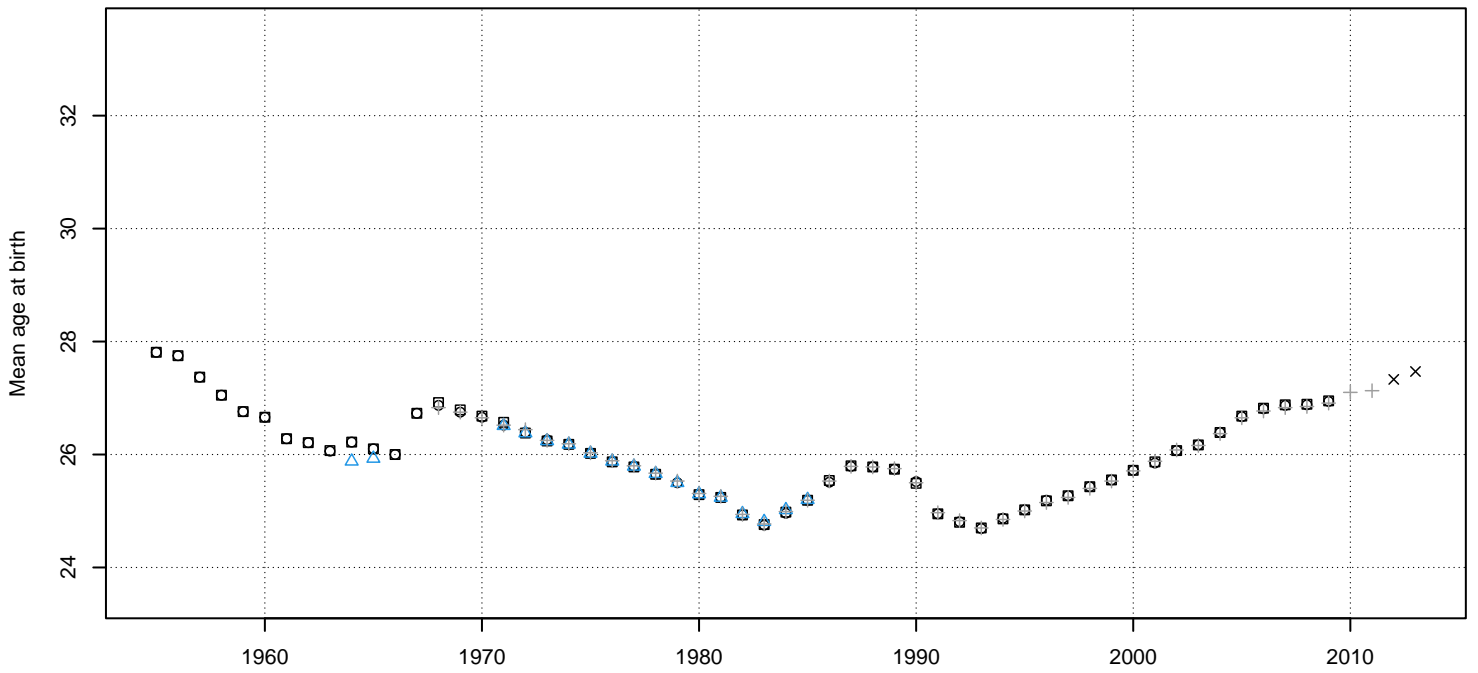

ROU – Romania – 1955 – 2013

country	code_reference	code_collection_source	type_age	definition_age	interval
ROU	01	ODE_estimate	ACY	AG1	
ROU	01	ODE_estimate	ARDY	AG1	
ROU	04	RE_estimate	ARDY	AG1	
ROU	08	STAT_vital	ACY	AG1	
ROU	09	STAT_vital	ACY	AG1	