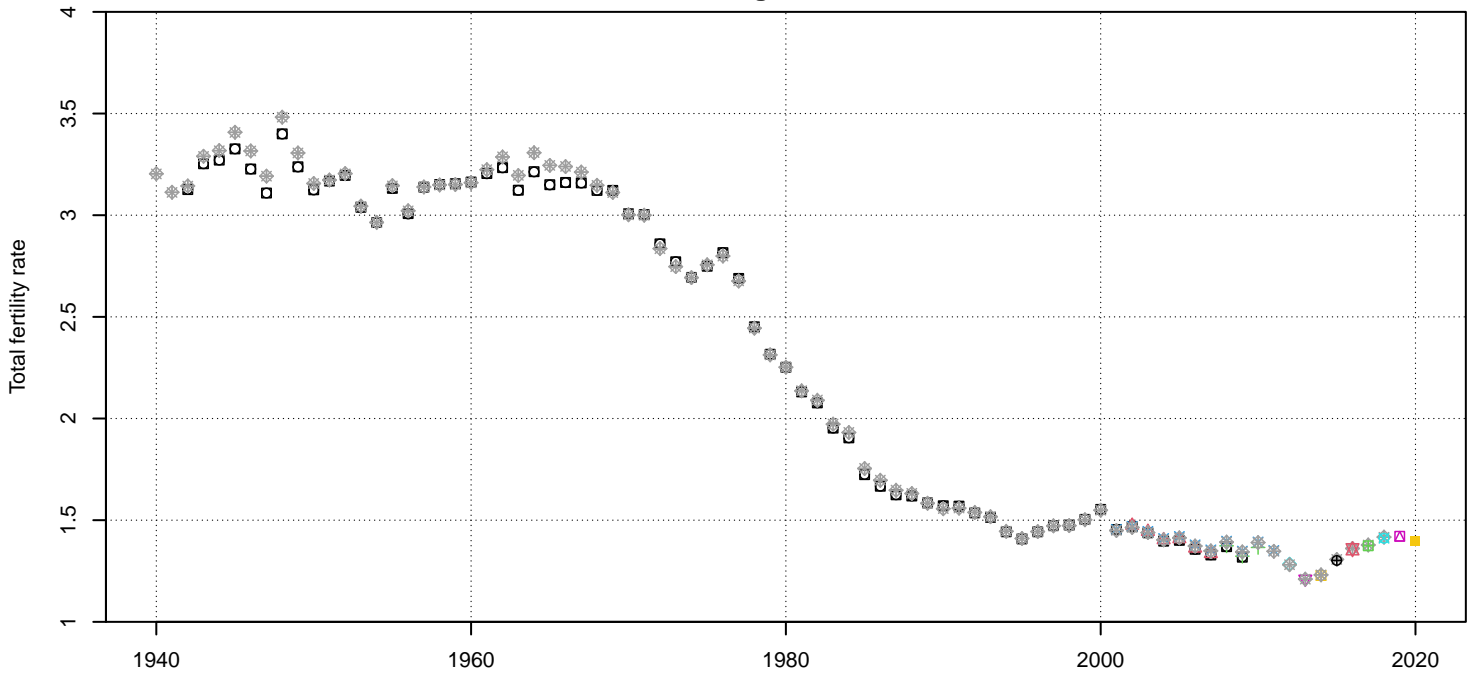

### PRT – Portugal – 1940 – 2020

country	code_reference	code_collection	source	type_age	definition	age	interval
	PRT_01	ODE_estimate	ACY	AG1	*	PRT_08_HFD_vital	ACY_AG1
	PRT_01	ODE_estimate	ARDY	AG1	◇	PRT_08_HFD_vital	ARDY_AG1
	PRT_02	STAT_vital	ACY	AG5	△	PRT_09_STAT_vital	ACY_AG5
	PRT_03	STAT_vital	ACY	AG5	+	PRT_10_STAT_vital	ACY_AG5
	PRT_04	STAT_vital	ACY	AG5	×	PRT_11_STAT_vital	ACY_AG5
	PRT_05	STAT_vital	ACY	AG5	◇	PRT_13_STAT_vital	ACY_AG5
	PRT_06	STAT_vital	ACY	AG5	▽	PRT_14_STAT_vital	ACY_AG5
	PRT_07	STAT_vital	ACY	AG5	⊠	PRT_15_STAT_vital	ACY_AG5
					⊙		