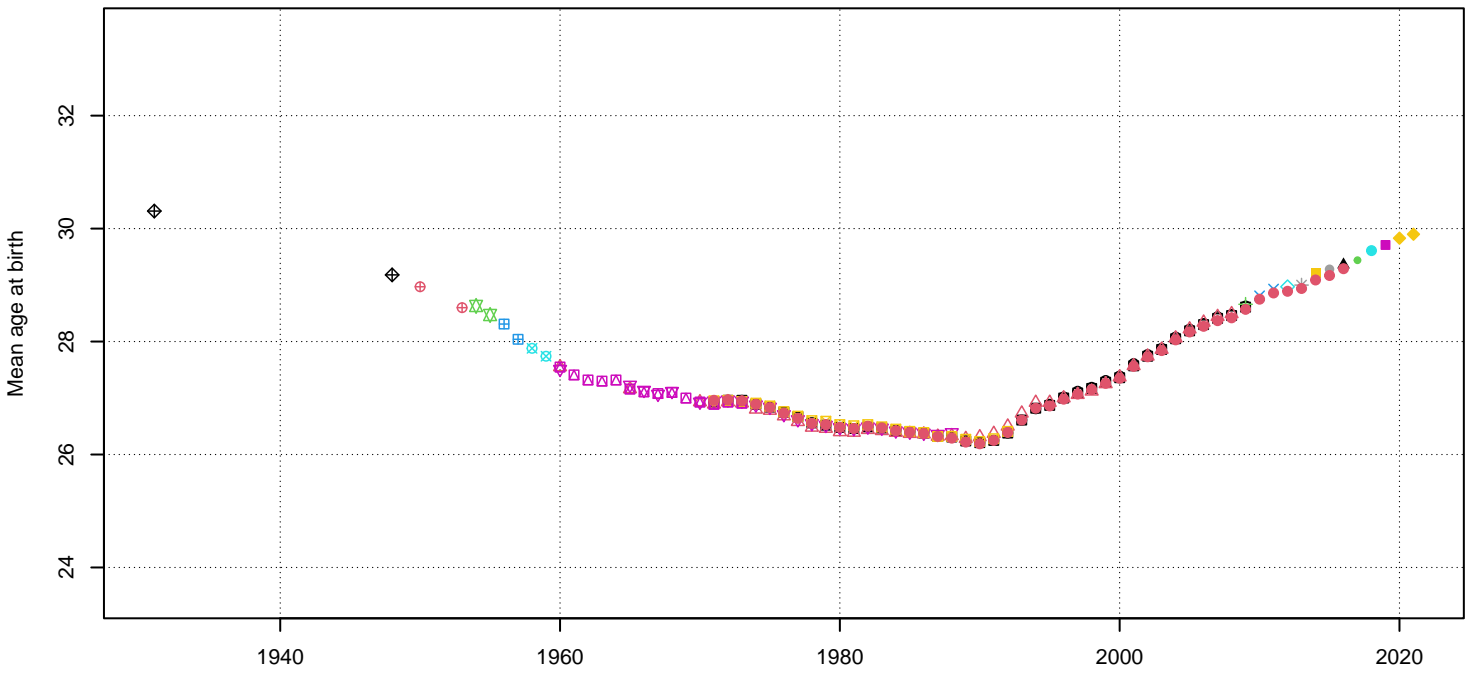

POL – Poland – 1931 – 2021

country	code_reference	code_collection	source	type_age	definition_age	interval
POL	POL_01	ODE_estimate	ACY	AG1		
POL	POL_01	ODE_estimate	ARDY	AG1		
POL	POL_02	STAT_vital	ACY	AG5		
POL	POL_03	STAT_vital	ACY	AG5		
POL	POL_04	STAT_vital	ACY	AG5		
POL	POL_05	STAT_vital	ACY	AG5		
POL	POL_06	RE_estimate	ARDY	AG1		
POL	POL_08	STAT_vital	ACY	AG5		
POL	POL_09	STAT_vital	ACY	AG5		
POL	POL_10	STAT_vital	ACY	AG5		
POL	POL_11	STAT_vital	ACY	AG5		
POL	POL_12	STAT_vital	ACY	AG5		
POL	POL_13	STAT_vital	ACY	AG5		
POL	POL_14	STAT_vital	ACY	AG5		
POL	POL_15	STAT_vital	ACY	AG5		
POL	POL_16	STAT_vital	ACY	AG5		
POL	POL_17	STAT_vital	ACY	AG5		
POL	POL_18	HFD_vital	ACY	AG1		
POL	POL_18	HFD_vital	ARDY	AG1		
POL	POL_19	STAT_vital	ACY	AG5		
POL	POL_21	STAT_vital	ACY	AG5		
POL	POL_22	STAT_vital	ACY	AG5		
POL	POL_23	STAT_vital	ACY	AG5		