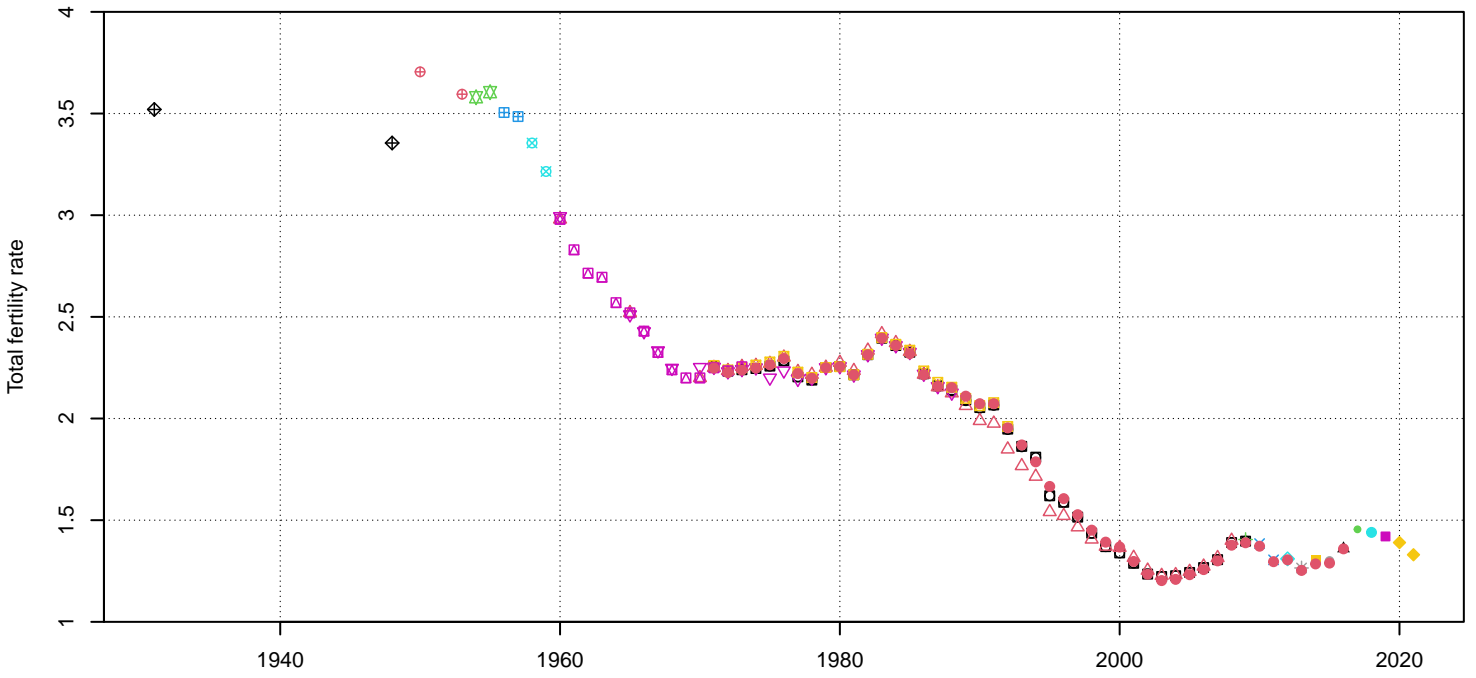

POL – Poland – 1931 – 2021

country	code_reference	code_collection	source	type_age	definition_age	interval
POL	POL_01	ODE_estimate	ACY	AG1		
POL	POL_01	ODE_estimate	ARDY	AG1		
POL	POL_02	STAT_vital	ACY	AG5		
POL	POL_03	STAT_vital	ACY	AG5		
POL	POL_04	STAT_vital	ACY	AG5		
POL	POL_05	STAT_vital	ACY	AG5		
POL	POL_06	RE_estimate	ARDY	AG1		
POL	POL_08	STAT_vital	ACY	AG5		
POL	POL_09	STAT_vital	ACY	AG5		
POL	POL_10	STAT_vital	ACY	AG5		
POL	POL_11	STAT_vital	ACY	AG5		
POL	POL_12	STAT_vital	ACY	AG5		
POL	POL_13	STAT_vital	ACY	AG5		
POL	POL_14	STAT_vital	ACY	AG5		
POL	POL_15	STAT_vital	ACY	AG5		
POL	POL_16	STAT_vital	ACY	AG5		
POL	POL_17	STAT_vital	ACY	AG5		
POL	POL_18	HFD_vital	ACY	AG1		
POL	POL_18	HFD_vital	ARDY	AG1		
POL	POL_19	STAT_vital	ACY	AG5		
POL	POL_21	STAT_vital	ACY	AG5		
POL	POL_22	STAT_vital	ACY	AG5		
POL	POL_23	STAT_vital	ACY	AG5		