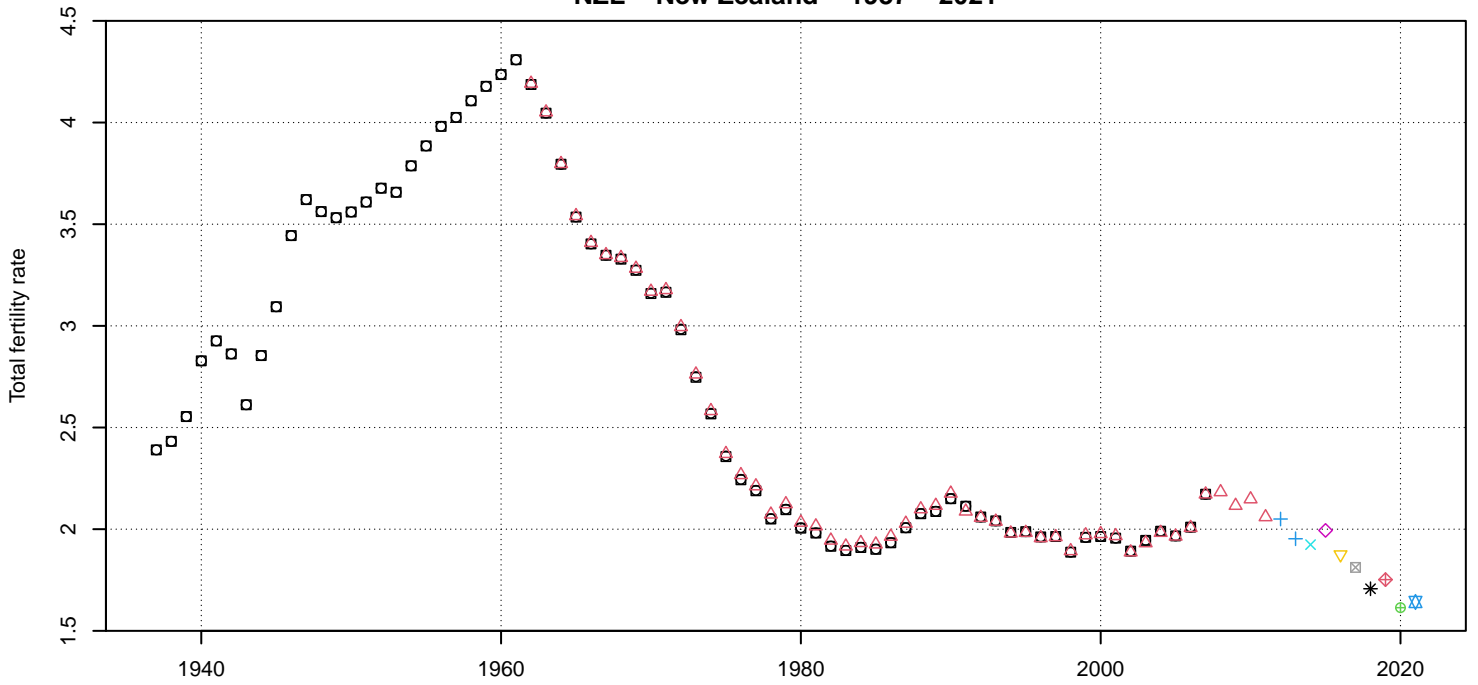

NZL – New Zealand – 1937 – 2021

country	code_reference	code_collection	source	type_age	definition_age	interval
	NZL_01	ODE_estimate	ACY	AG1		
	NZL_01	ODE_estimate	ARDY	AG1		
	NZL_02	STAT_vital	ACY	AG1		
	NZL_04	STAT_vital	ACY	AG1		
	NZL_05	STAT_vital	ACY	AG1		
	NZL_06	STAT_vital	ACY	AG1		
	NZL_07	STAT_vital	ACY	AG1		
	NZL_08	STAT_vital	ACY	AG1		
	NZL_09	STAT_vital	ACY	AG1		
	NZL_10	STAT_vital	ACY	AG1		
	NZL_11	STAT_vital	ACY	AG1		
	NZL_12	STAT_vital	ACY	AG1		