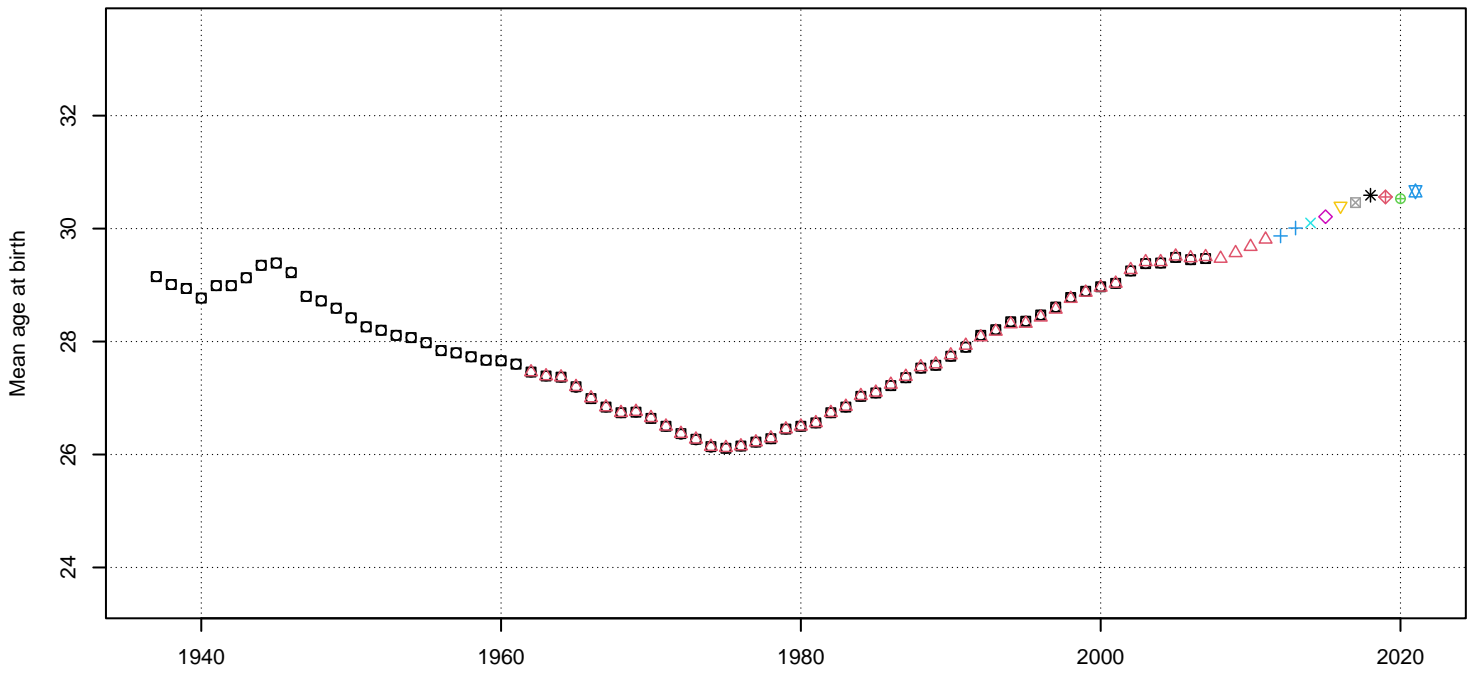

NZL – New Zealand – 1937 – 2021

country	code_reference	code_collection	source	type_age	definition_age	interval
	NZL_01	ODE_estimate	ACY	AG1		
	NZL_01	ODE_estimate	ARDY	AG1		
	NZL_02	STAT_vital	ACY	AG1		
	NZL_04	STAT_vital	ACY	AG1		
	NZL_05	STAT_vital	ACY	AG1		
	NZL_06	STAT_vital	ACY	AG1		
	NZL_07	STAT_vital	ACY	AG1		
	NZL_08	STAT_vital	ACY	AG1		
	NZL_09	STAT_vital	ACY	AG1		
	NZL_10	STAT_vital	ACY	AG1		
	NZL_11	STAT_vital	ACY	AG1		
	NZL_12	STAT_vital	ACY	AG1		