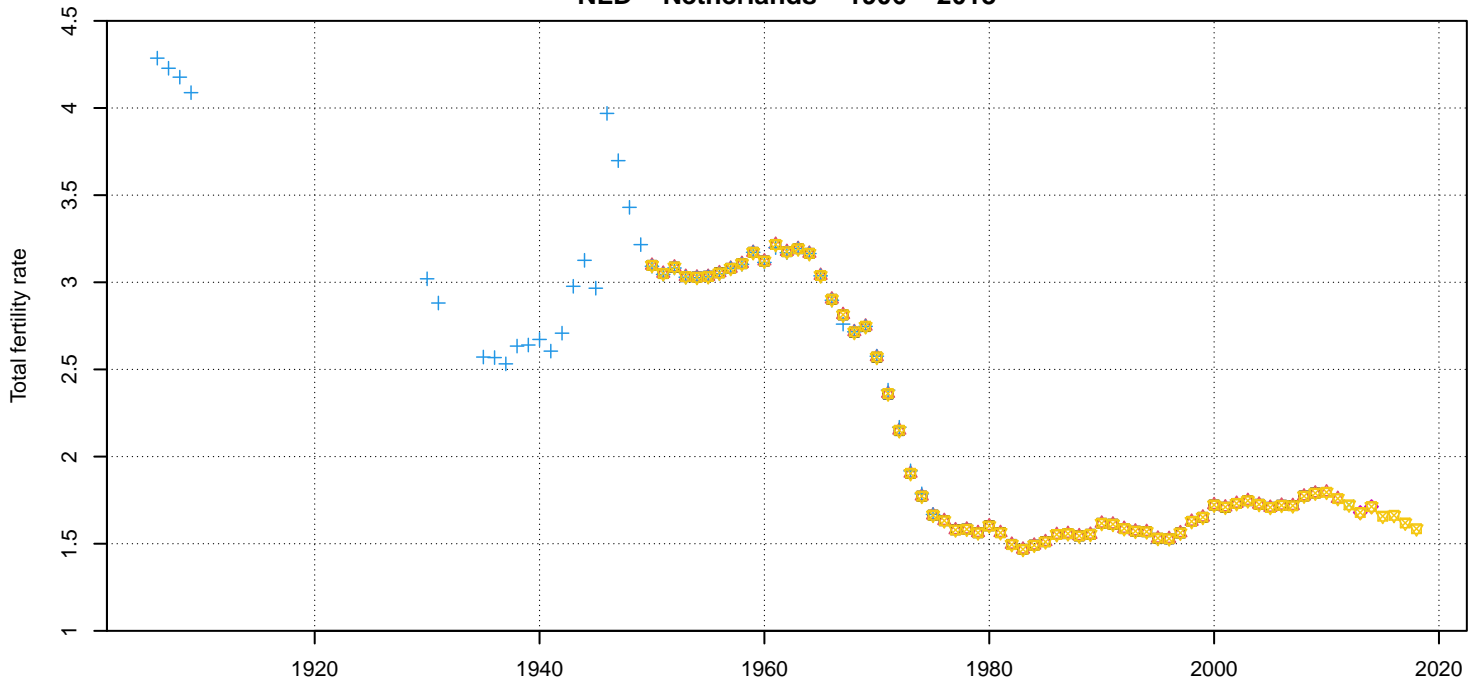

NLD – Netherlands – 1906 – 2018

country	code_reference	code_collection	source	type_age	definition	age	interval
NLD	01	ODE_estimate	ACY	AG1			
NLD	01	ODE_estimate	ARDY	AG1			
NLD	02	STAT_vital	ARDY	AG1			
NLD	04	RE_estimate	ACY	AG5			
NLD	05	STAT_vital	ARDY	AG1			
NLD	06	STAT_vital	ARDY	AG1			
NLD	07	HFD_vital	ACY	AG1			
NLD	07	HFD_vital	ARDY	AG1			