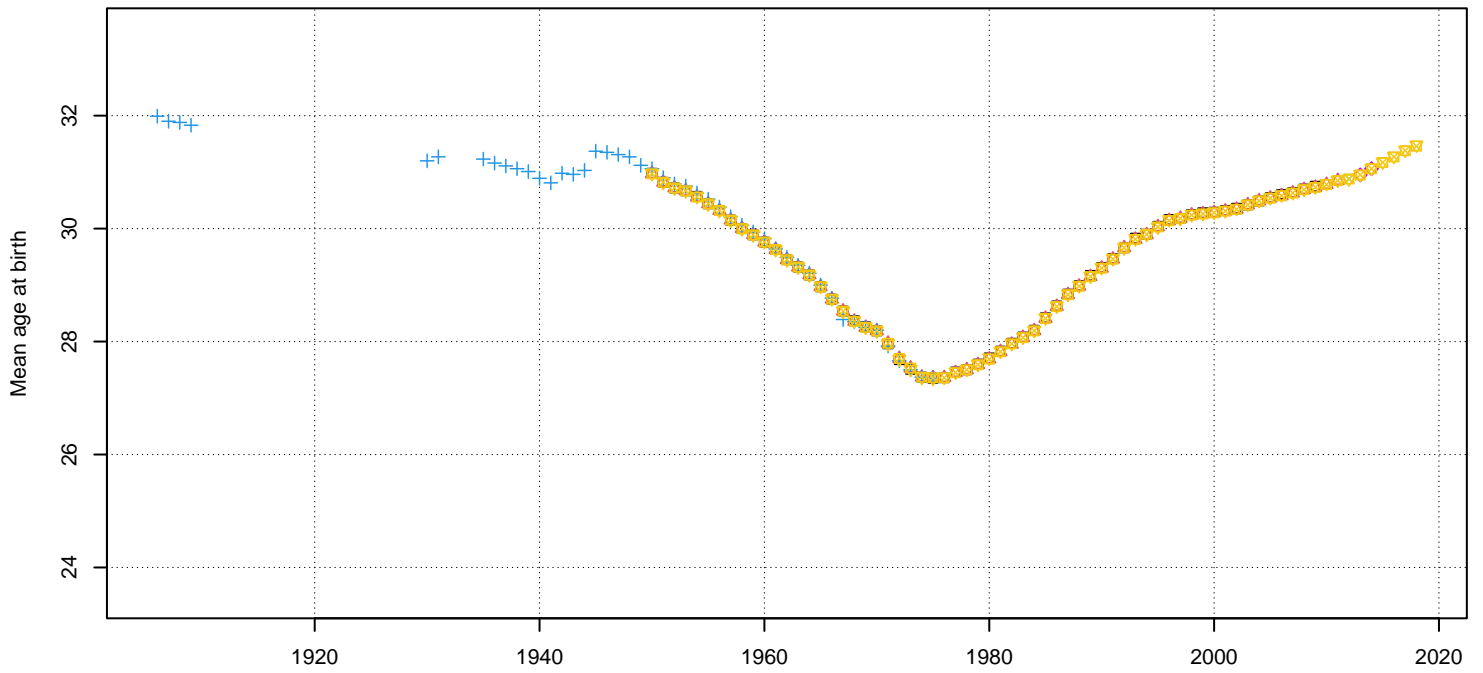

NLD – Netherlands – 1906 – 2018

country	code_reference	code_collection	source	type_age	definition	age	interval
NLD	01	ODE_estimate	ACY	AG1			
NLD	01	ODE_estimate	ARDY	AG1			
NLD	02	STAT_vital	ARDY	AG1			
NLD	04	RE_estimate	ACY	AG5			
NLD	05	STAT_vital	ARDY	AG1			
NLD	06	STAT_vital	ARDY	AG1			
NLD	07	HFD_vital	ACY	AG1			
NLD	07	HFD_vital	ARDY	AG1			