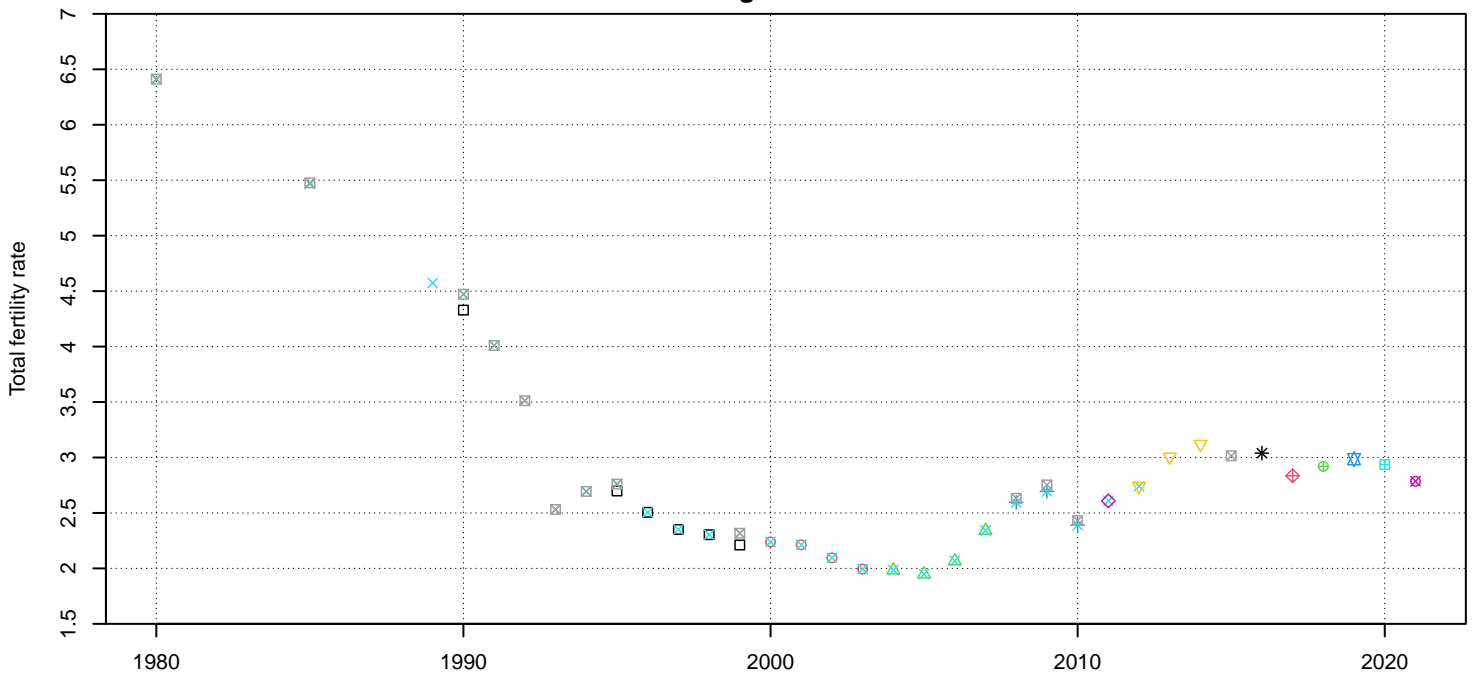

MNG – Mongolia – 1980 – 2021

country_code	reference_code	collection_source	type	age_definition	age_interval
MNG	01	STAT_vital_ACY_AG5	□		
MNG	02	STAT_vital_ACY_AG5	○		
MNG	03	STAT_vital_ACY_AG5	△		
MNG	04	STAT_vital_ACY_AG5	+		
MNG	05	RE_vital_ACY_AG5	×		
MNG	06	STAT_vital_ACY_AG5	◇		
MNG	07	STAT_vital_ACY_AG5	▽		
MNG	08	STAT_vital_ACY_AG5	⊠		
MNG	09	STAT_vital_ACY_AG5	*		
MNG	10	STAT_vital_ACY_AG5	◊		
MNG	11	STAT_vital_ACY_AG5	⊕		
MNG	12	STAT_vital_ACY_AG5	⊗		
MNG	13	STAT_vital_ACY_AG5	⊞		
MNG	14	STAT_vital_ACY_AG5	⊠		