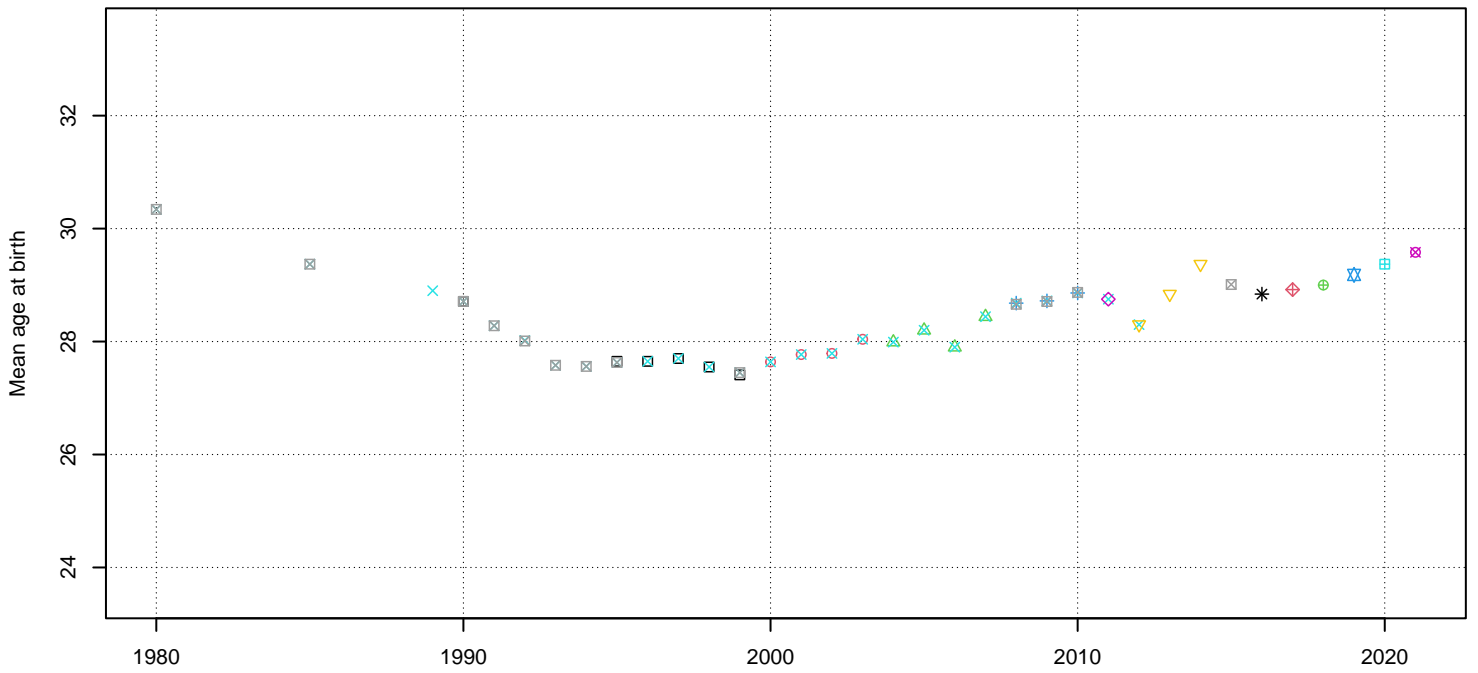

MNG – Mongolia – 1980 – 2021

country_code	reference_code	collection_source	type	age_definition	age_interval
MNG	01	STAT_vital_ACY_AG5	□		
MNG	02	STAT_vital_ACY_AG5	○		
MNG	03	STAT_vital_ACY_AG5	△		
MNG	04	STAT_vital_ACY_AG5	+		
MNG	05	RE_vital_ACY_AG5	×		
MNG	06	STAT_vital_ACY_AG5	◇		
MNG	07	STAT_vital_ACY_AG5	▽		
MNG	08	STAT_vital_ACY_AG5	⊠		
MNG	09	STAT_vital_ACY_AG5	*		
MNG	10	STAT_vital_ACY_AG5	◊		
MNG	11	STAT_vital_ACY_AG5	⊕		
MNG	12	STAT_vital_ACY_AG5	⊗		
MNG	13	STAT_vital_ACY_AG5	⊞		
MNG	14	STAT_vital_ACY_AG5	⊠		