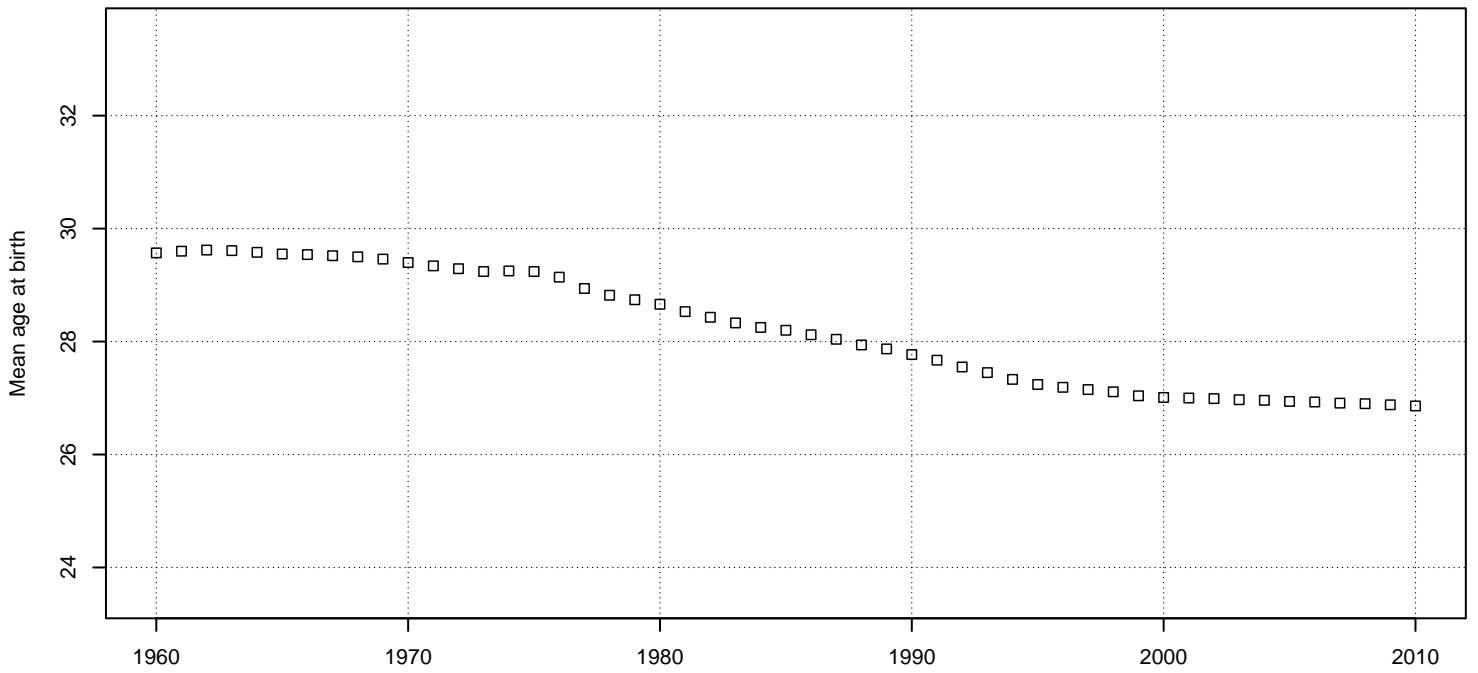

MEX – Mexico – 1960 – 2010

| country | code_reference | code_collection | source | type_age | definition_age | interval |
|---------|----------------|-----------------|--------|----------|----------------|----------|
| | MEX | 01 | RE | estimate | ACY | AG5 |