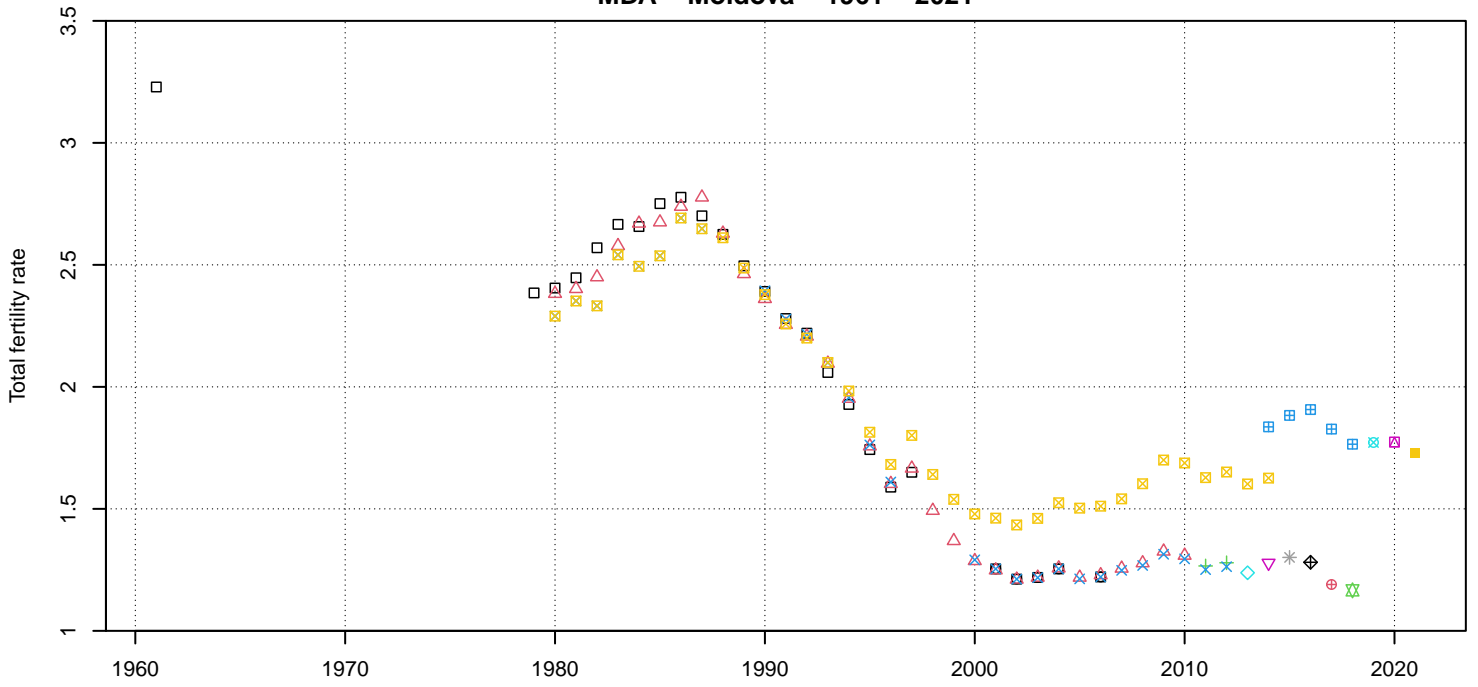

MDA – Moldova – 1961 – 2021

country	code	reference	code	collection	source	type	age	definition	age	interval
MDA	01	ODE_estimate	ACY	AG1		*	08	STAT_vital	ACY	AG5
MDA	01	ODE_estimate	ARDY	AG1		◆	09	STAT_vital	ACY	AG5
MDA	02	STAT_vital	ACY	AG5		△	10	STAT_vital	ACY	AG5
MDA	03	STAT_vital	ACY	AG5		+	11	STAT_vital	ACY	AG5
MDA	04	RE_estimate	ACY	AG1		×	12	STAT_vital	ACY	AG5
MDA	05	STAT_vital	ACY	AG5		◇	13	STAT_vital	ACY	AG5
MDA	06	STAT_vital	ACY	AG5		▽	14	STAT_vital	ACY	AG5
MDA	07	RE_estimate	ACY	AG1		⊠	15	STAT_vital	ACY	AG5
MDA	08	STAT_vital	ACY	AG5		*	08	STAT_vital	ACY	AG5
MDA	09	STAT_vital	ACY	AG5		◆	09	STAT_vital	ACY	AG5
MDA	10	STAT_vital	ACY	AG5		⊕	10	STAT_vital	ACY	AG5
MDA	11	STAT_vital	ACY	AG5		⊠	11	STAT_vital	ACY	AG5
MDA	12	STAT_vital	ACY	AG5		⊠	12	STAT_vital	ACY	AG5
MDA	13	STAT_vital	ACY	AG5		⊠	13	STAT_vital	ACY	AG5
MDA	14	STAT_vital	ACY	AG5		⊠	14	STAT_vital	ACY	AG5
MDA	15	STAT_vital	ACY	AG5		⊠	15	STAT_vital	ACY	AG5