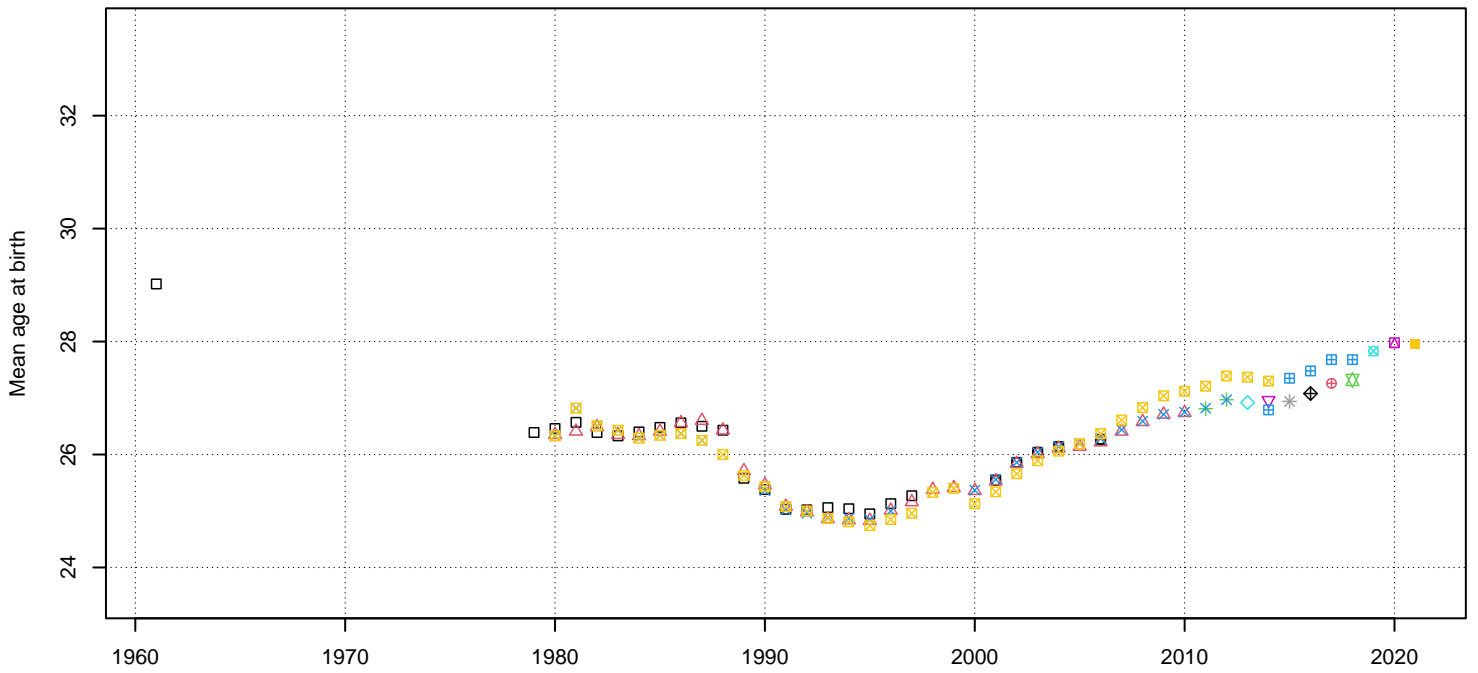

MDA – Moldova – 1961 – 2021

country	code	reference	code	collection	source	type	age	definition	age	interval
MDA	01	ODE_estimate	ACY	AG1		*	08	STAT_vital	ACY	AG5
MDA	01	ODE_estimate	ARDY	AG1		◆	09	STAT_vital	ACY	AG5
MDA	02	STAT_vital	ACY	AG5		△	10	STAT_vital	ACY	AG5
MDA	03	STAT_vital	ACY	AG5		+	11	STAT_vital	ACY	AG5
MDA	04	RE_estimate	ACY	AG1		×	12	STAT_vital	ACY	AG5
MDA	05	STAT_vital	ACY	AG5		◇	13	STAT_vital	ACY	AG5
MDA	06	STAT_vital	ACY	AG5		▽	14	STAT_vital	ACY	AG5
MDA	07	RE_estimate	ACY	AG1		⊠	15	STAT_vital	ACY	AG5
MDA	08	STAT_vital	ACY	AG5		*	08	STAT_vital	ACY	AG5
MDA	09	STAT_vital	ACY	AG5		◆	09	STAT_vital	ACY	AG5
MDA	10	STAT_vital	ACY	AG5		⊕	10	STAT_vital	ACY	AG5
MDA	11	STAT_vital	ACY	AG5		⊠	11	STAT_vital	ACY	AG5
MDA	12	STAT_vital	ACY	AG5		⊠	12	STAT_vital	ACY	AG5
MDA	13	STAT_vital	ACY	AG5		⊠	13	STAT_vital	ACY	AG5
MDA	14	STAT_vital	ACY	AG5		⊠	14	STAT_vital	ACY	AG5
MDA	15	STAT_vital	ACY	AG5		⊠	15	STAT_vital	ACY	AG5