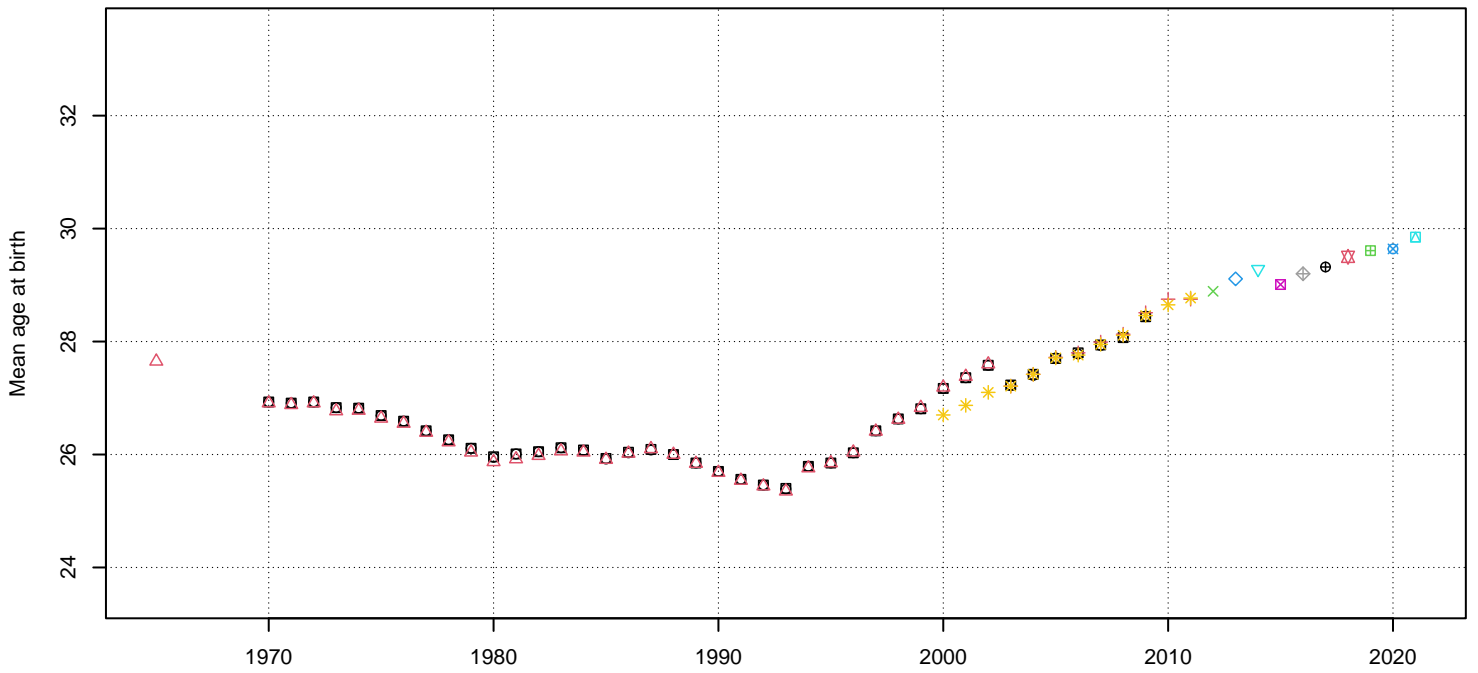

LVA – Latvia – 1965 – 2021

country	code_reference	code_collection	source	type_age	definition_age	interval
	LVA_01	ODE_estimate	ACY	AG1		
	LVA_01	ODE_estimate	ARDY	AG1		
	LVA_02	STAT_vital	ACY	AG5		
	LVA_02	STAT_vital	ARDY	AG5		
	LVA_03	STAT_vital	ARDY	AG5		
	LVA_04	STAT_vital	ARDY	AG5		
	LVA_05	STAT_vital	ARDY	AG5		
	LVA_06	STAT_vital	ARDY	AG5		
	LVA_07	STAT_vital	ARDY	AG5		
	LVA_08	STAT_vital	ARDY	AG5		
	LVA_09	STAT_vital	ARDY	AG5		
	LVA_10	STAT_vital	ARDY	AG5		
	LVA_11	STAT_vital	ARDY	AG5		
	LVA_12	STAT_vital	ARDY	AG5		
	LVA_13	STAT_vital	ARDY	AG5		