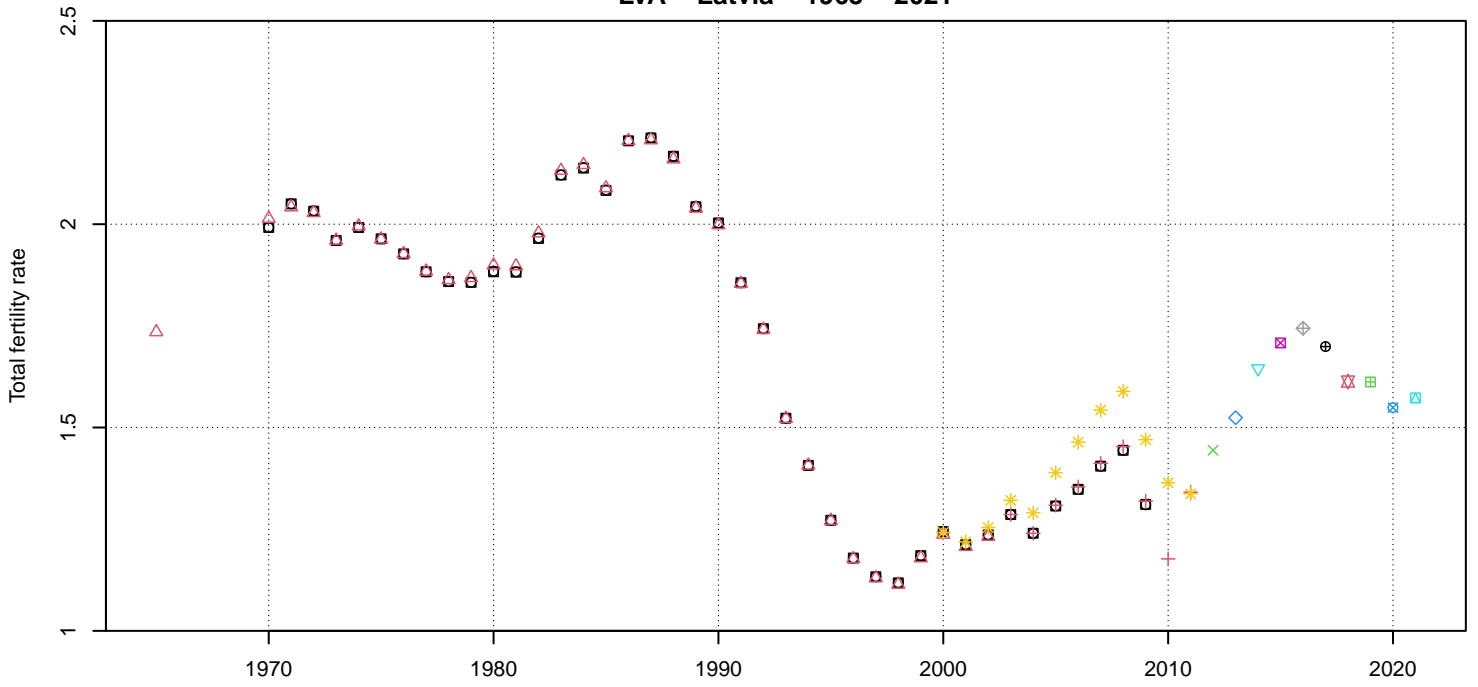

LVA – Latvia – 1965 – 2021

country	code_reference	code_collection	source	type_age	definition_age	interval
	LVA_01	ODE_estimate	ACY	AG1		
	LVA_01	ODE_estimate	ARDY	AG1		
	LVA_02	STAT_vital	ACY	AG5		
	LVA_02	STAT_vital	ARDY	AG5		
	LVA_03	STAT_vital	ARDY	AG5		
	LVA_04	STAT_vital	ARDY	AG5		
	LVA_05	STAT_vital	ARDY	AG5		
	LVA_06	STAT_vital	ARDY	AG5		
	LVA_07	STAT_vital	ARDY	AG5		
	LVA_08	STAT_vital	ARDY	AG5		
	LVA_09	STAT_vital	ARDY	AG5		
	LVA_10	STAT_vital	ARDY	AG5		
	LVA_11	STAT_vital	ARDY	AG5		
	LVA_12	STAT_vital	ARDY	AG5		
	LVA_13	STAT_vital	ARDY	AG5		