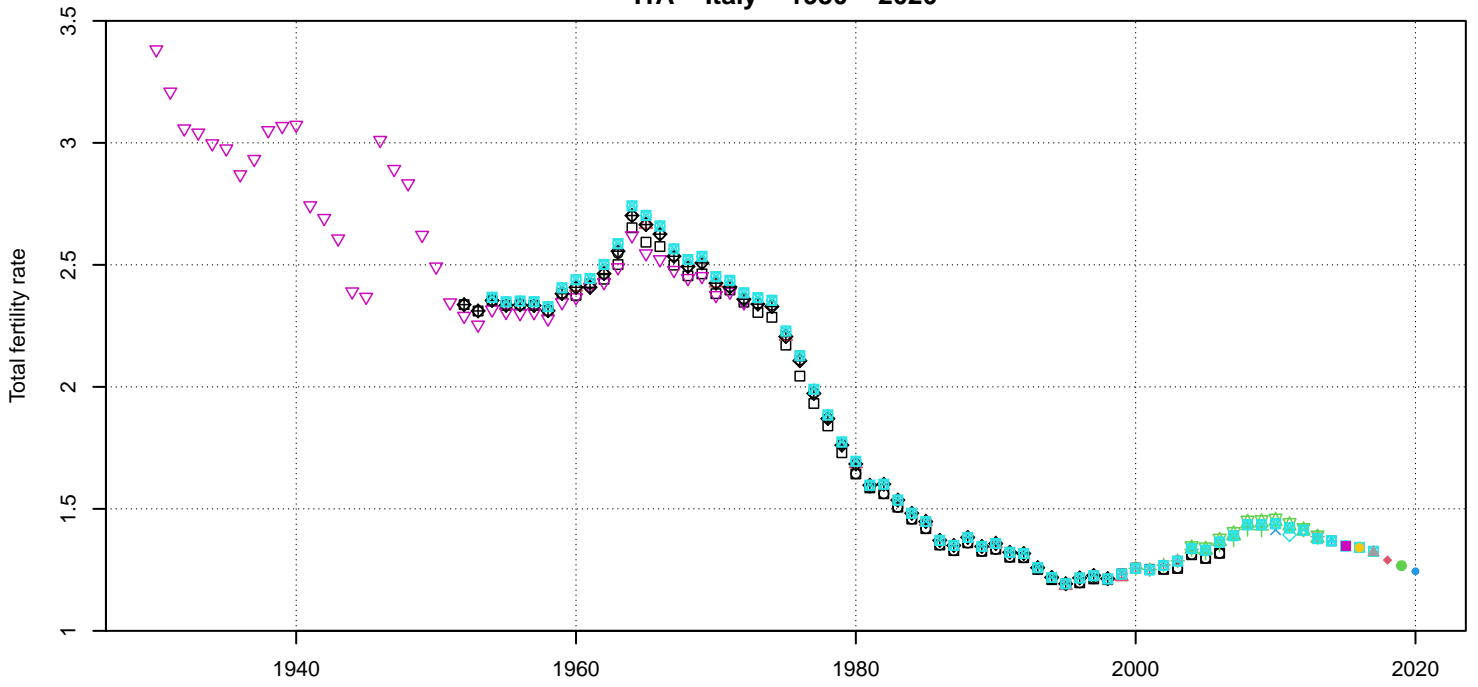

ITA - Italy - 1930 - 2020

country	code	reference	code	collection	source	type	age	definition	age	interval
ITA	01	ODE_estimate	ACY	AG1						
ITA	01	ODE_estimate	ARDY	AG1						
ITA	02	STAT_vital	ACY	AG1						
ITA	03	STAT_vital	ACY	AG1						
ITA	04	STAT_vital	ACY	AG1						
ITA	05	STAT_vital	ACY	AG1						
ITA	06	RE_estimate	ACY	AG5						
ITA	07	STAT_vital	ACY	AG1						
ITA	08	STAT_vital	ACY	AG1						
ITA	09	RE_estimate	ACY	AG1						
ITA	10	RE_estimate	ACY	AG1						
ITA	11	RE_estimate	ACY	AG1						
ITA	12	STAT_vital	ACY	AG1						
ITA	13	HFD_vital	ACY	AG1						
ITA	13	HFD_vital	ARDY	AG1						
ITA	14	STAT_vital	ACY	AG1						
ITA	15	STAT_vital	ACY	AG1						
ITA	16	STAT_vital	ACY	AG1						
ITA	18	STAT_vital	ACY	AG1						
ITA	19	STAT_vital	ACY	AG1						
ITA	20	STAT_vital	ACY	AG1						