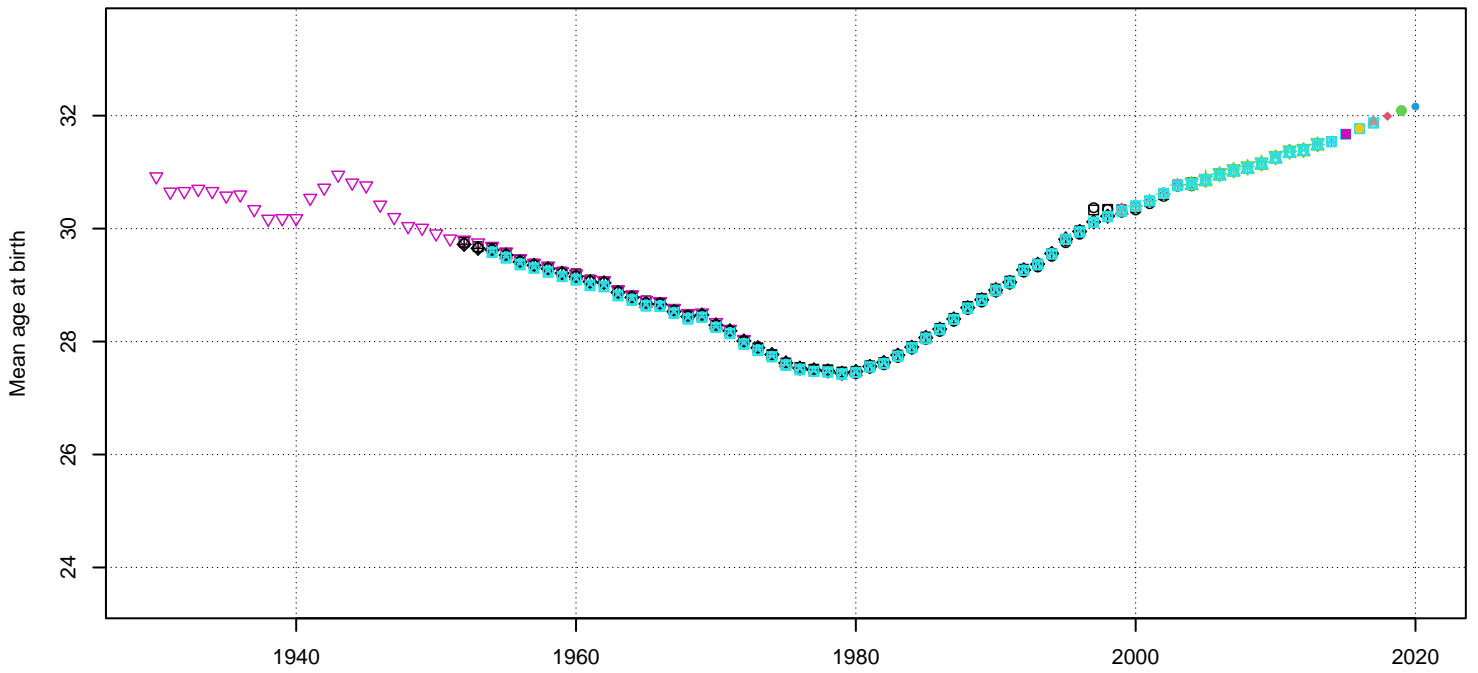

ITA - Italy - 1930 - 2020

country	code	reference	code	collection	source	type	age	definition	age	interval
ITA	01	ODE_estimate	ACY	AG1						
ITA	01	ODE_estimate	ARDY	AG1						
ITA	02	STAT_vital	ACY	AG1						
ITA	03	STAT_vital	ACY	AG1						
ITA	04	STAT_vital	ACY	AG1						
ITA	05	STAT_vital	ACY	AG1						
ITA	06	RE_estimate	ACY	AG5						
ITA	07	STAT_vital	ACY	AG1						
ITA	08	STAT_vital	ACY	AG1						
ITA	09	RE_estimate	ACY	AG1						
ITA	10	RE_estimate	ACY	AG1						
ITA	11	RE_estimate	ACY	AG1						
ITA	12	STAT_vital	ACY	AG1						
ITA	13	HFD_vital	ACY	AG1						
ITA	13	HFD_vital	ARDY	AG1						
ITA	14	STAT_vital	ACY	AG1						
ITA	15	STAT_vital	ACY	AG1						
ITA	16	STAT_vital	ACY	AG1						
ITA	18	STAT_vital	ACY	AG1						
ITA	19	STAT_vital	ACY	AG1						
ITA	20	STAT_vital	ACY	AG1						