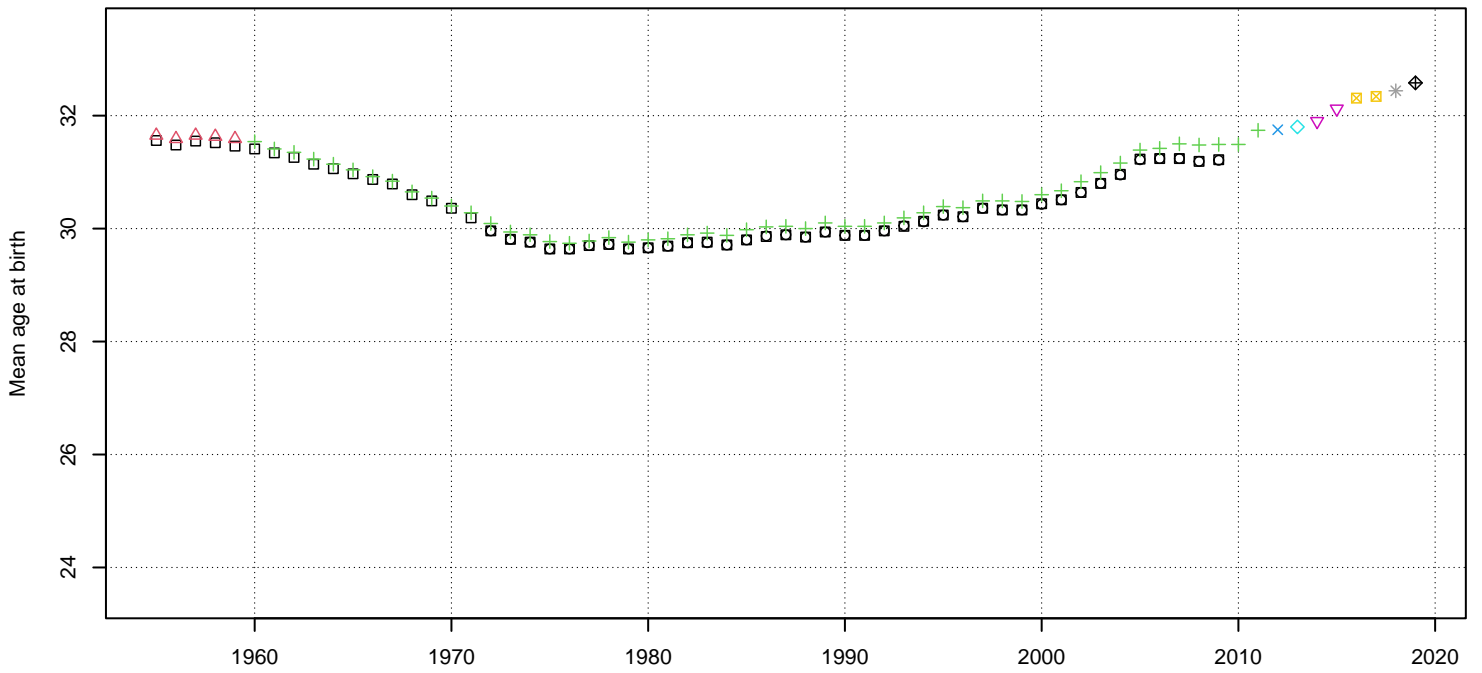

### IRL – Ireland – 1955 – 2019

country	code_reference	code_collection	source	type_age	definition_age	interval
IRL	01	ODE_estimate	ACY	AG1		
IRL	01	ODE_estimate	ARDY	AG1		
IRL	02	STAT_vital	ACY	AG5		
IRL	03	STAT_vital	ACY	AG5		
IRL	04	STAT_vital	ACY	AG5		
IRL	05	STAT_vital	ACY	AG5		
IRL	06	STAT_vital	ACY	AG5		
IRL	07	STAT_vital	ACY	AG5		
IRL	08	STAT_vital	ACY	AG5		
IRL	09	STAT_vital	ACY	AG5		