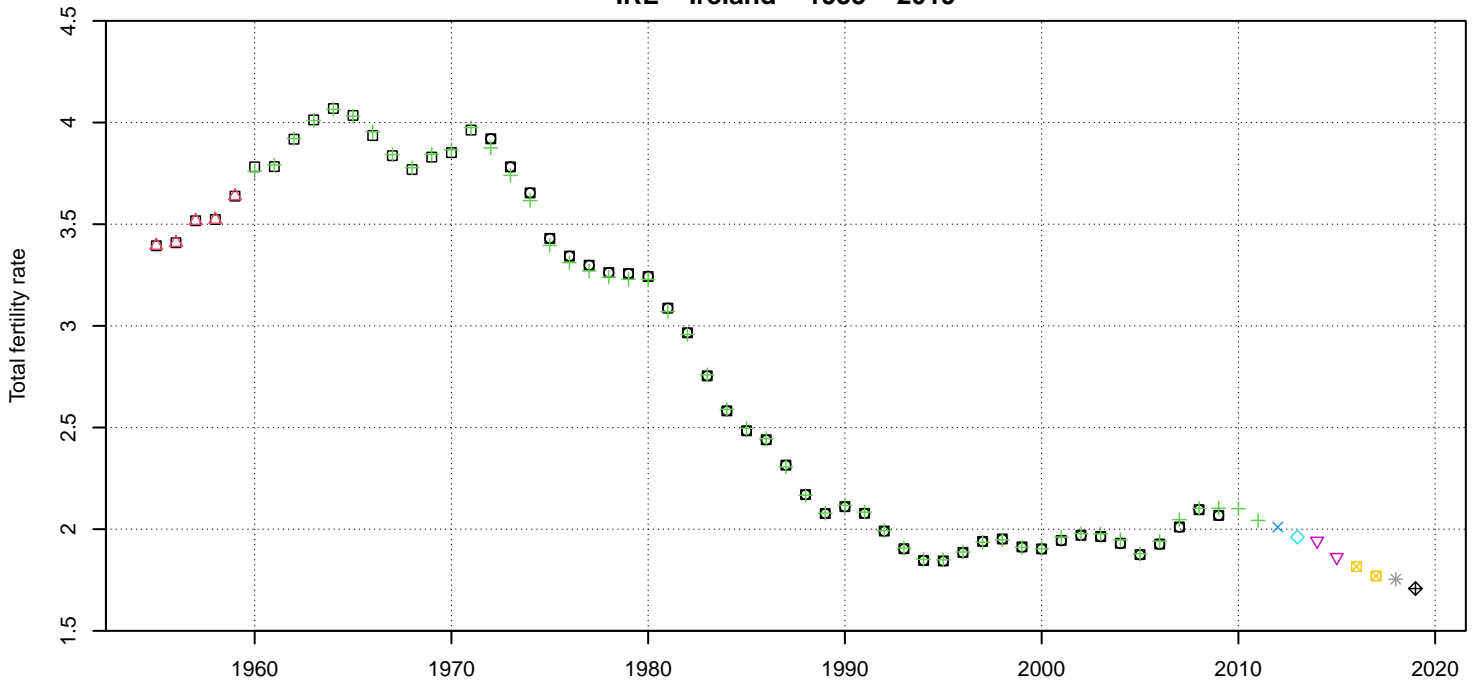

### IRL – Ireland – 1955 – 2019

country	code_reference	code_collection	source	type_age	definition_age	interval
IRL	01	ODE_estimate	ACY	AG1		
IRL	01	ODE_estimate	ARDY	AG1		
IRL	02	STAT_vital	ACY	AG5		
IRL	03	STAT_vital	ACY	AG5		
IRL	04	STAT_vital	ACY	AG5		
IRL	05	STAT_vital	ACY	AG5		
IRL	06	STAT_vital	ACY	AG5		
IRL	07	STAT_vital	ACY	AG5		
IRL	08	STAT_vital	ACY	AG5		
IRL	09	STAT_vital	ACY	AG5		