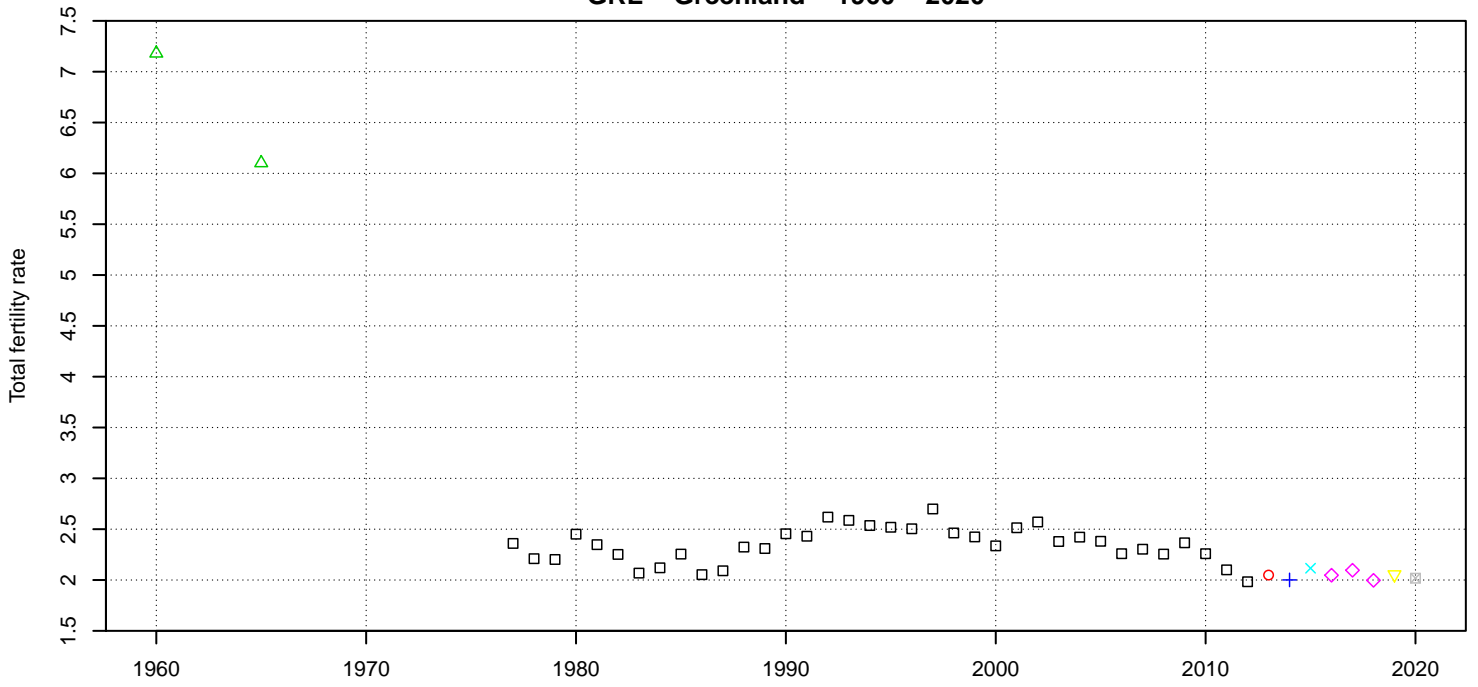

GRL - Greenland - 1960 - 2020

country_code	reference_code	collection_source	type	age_definition	age_interval
GRL	01	STAT_vital_ACY	AG1		
GRL	02	STAT_vital_ACY	AG1		
GRL	03	STAT_vital_ACY	AG5		
GRL	04	STAT_vital_ACY	AG1		
GRL	05	STAT_vital_ACY	AG1		
GRL	06	STAT_vital_ACY	AG1		
GRL	07	STAT_vital_ACY	AG1		
GRL	08	STAT_vital_ACY	AG1		