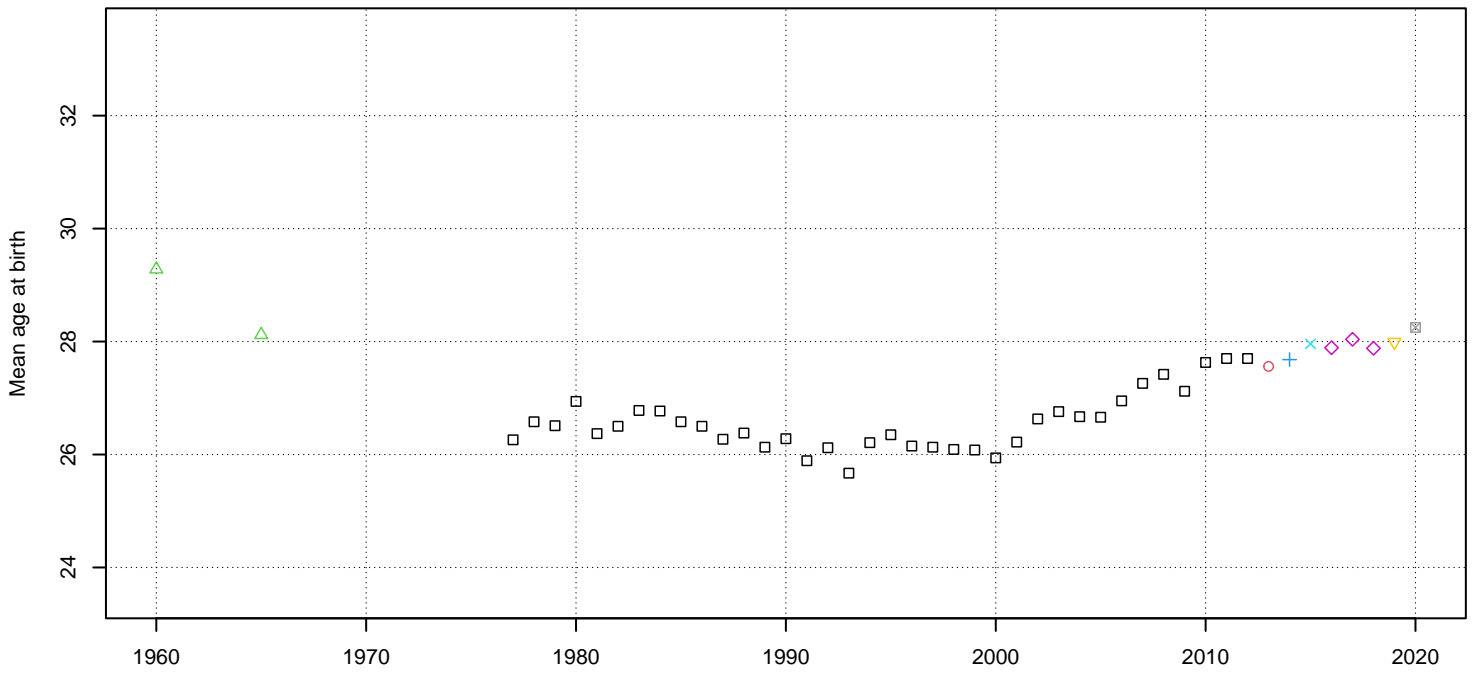

GRL - Greenland - 1960 - 2020

country_code	reference_code	collection_source	type	age_definition	age_interval
GRL	01	STAT_vital_ACY	AG1		
GRL	02	STAT_vital_ACY	AG1		
GRL	03	STAT_vital_ACY	AG5		
GRL	04	STAT_vital_ACY	AG1		
GRL	05	STAT_vital_ACY	AG1		
GRL	06	STAT_vital_ACY	AG1		
GRL	07	STAT_vital_ACY	AG1		
GRL	08	STAT_vital_ACY	AG1		