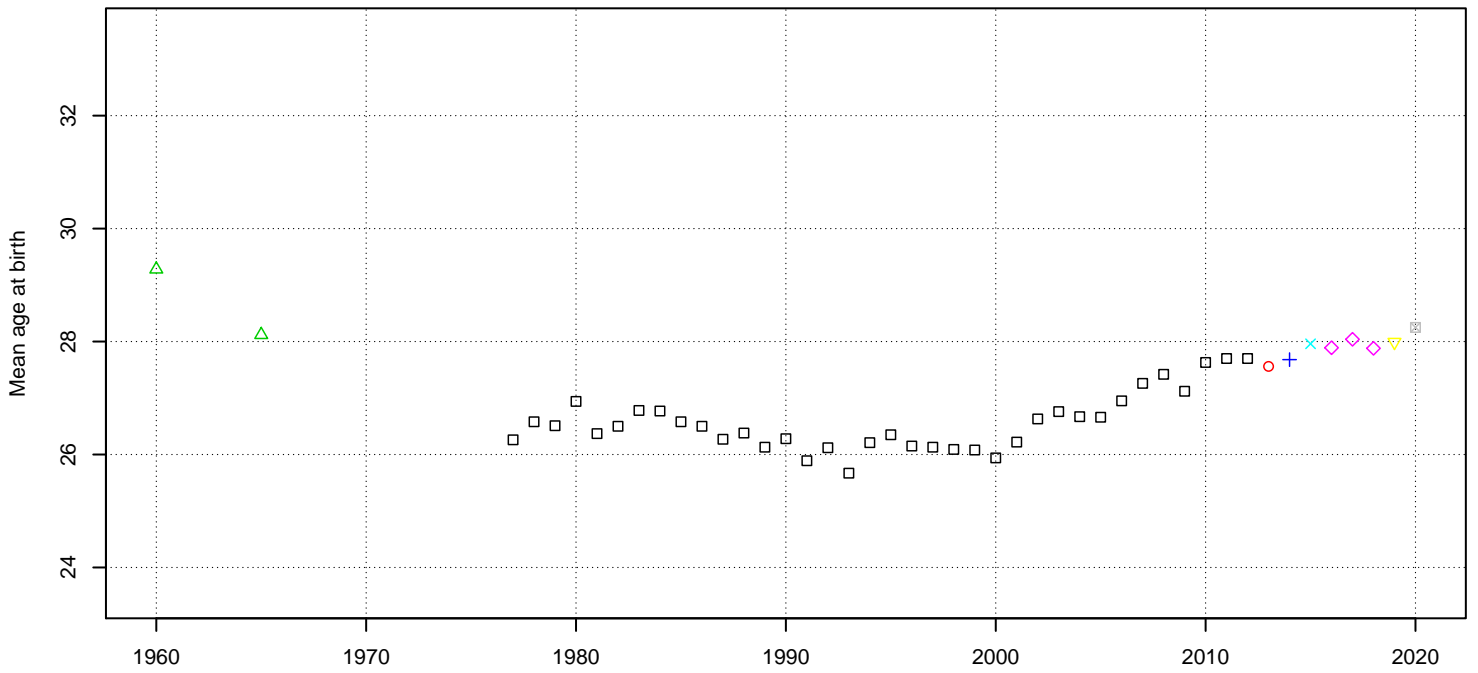

GRL - Greenland - 1960 - 2020

country_code	reference_code	collection_source	type	age_definition	age_interval
GRL	01	STAT_vital_ACY	AG1		
GRL	02	STAT_vital_ACY	AG1		
GRL	03	STAT_vital_ACY	AG5		
GRL	04	STAT_vital_ACY	AG1		
GRL	05	STAT_vital_ACY	AG1		
GRL	06	STAT_vital_ACY	AG1		
GRL	07	STAT_vital_ACY	AG1		
GRL	08	STAT_vital_ACY	AG1		