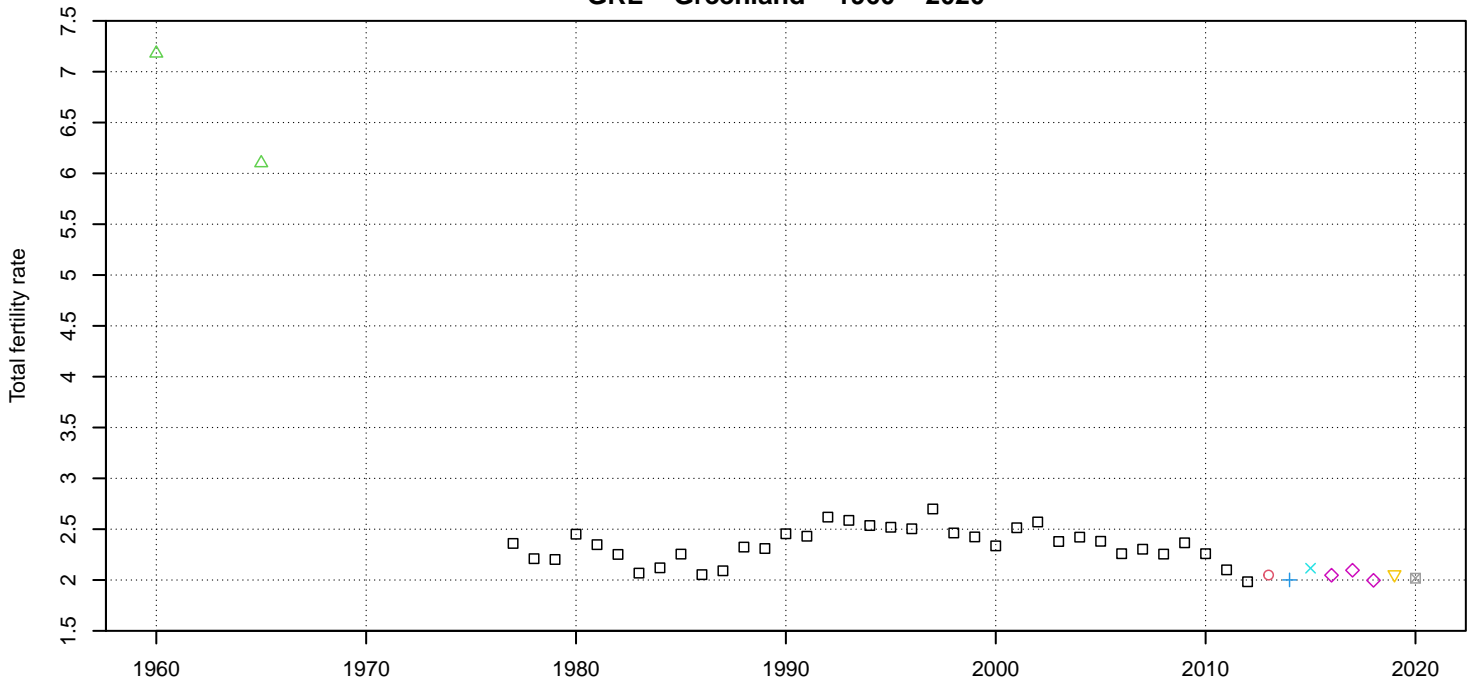

GRL - Greenland - 1960 - 2020

country_code	reference_code	collection_source	type	age_definition	age_interval
GRL	01	STAT_vital_ACY	AG1		
GRL	02	STAT_vital_ACY	AG1		
GRL	03	STAT_vital_ACY	AG5		
GRL	04	STAT_vital_ACY	AG1		
GRL	05	STAT_vital_ACY	AG1		
GRL	06	STAT_vital_ACY	AG1		
GRL	07	STAT_vital_ACY	AG1		
GRL	08	STAT_vital_ACY	AG1		