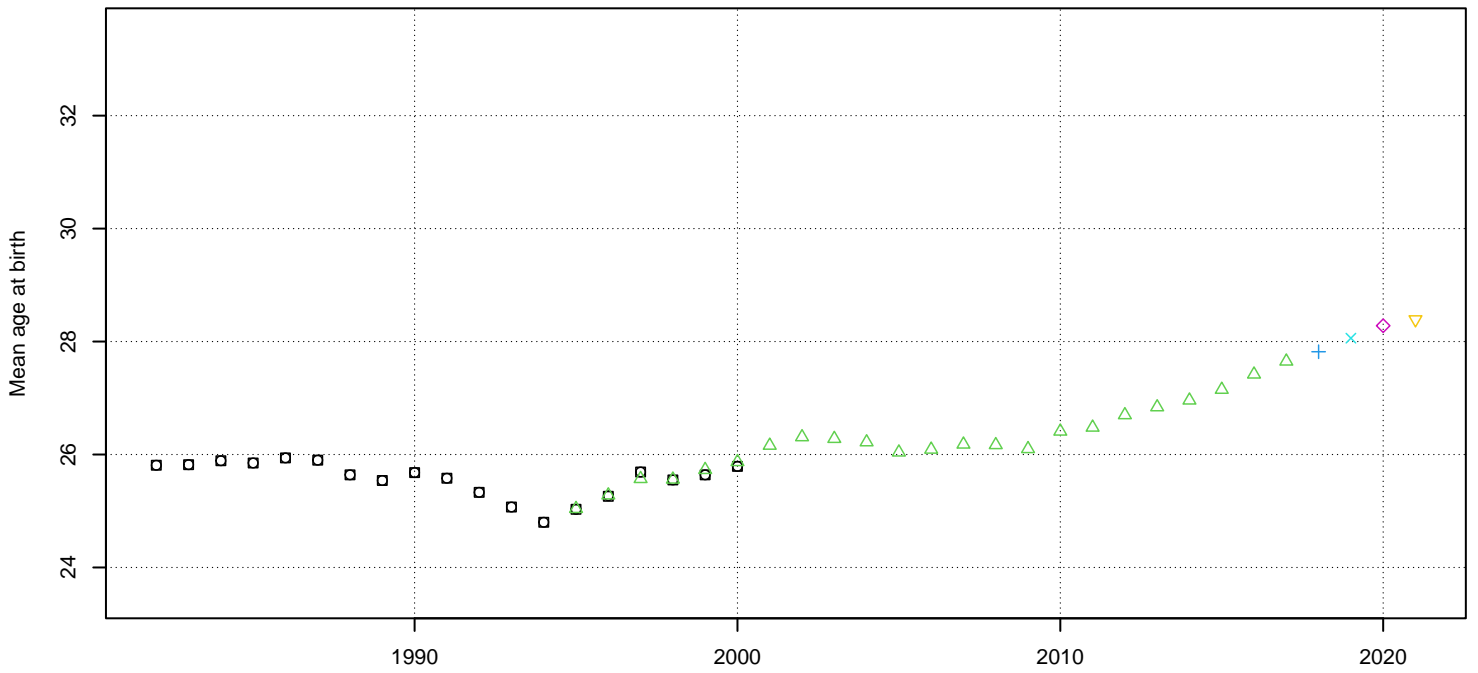

### GEO - Georgia - 1982 - 2021

country	code_reference	code_collection_source	type_age	definition_age	interval
	GEO_01	ODE_estimate	ACY	AG1	
	GEO_01	ODE_estimate	ARDY	AG1	
	GEO_03	STAT_vital	ACY	AG5	
	GEO_04	STAT_vital	ACY	AG5	
	GEO_05	STAT_vital	ACY	AG5	
	GEO_06	STAT_vital	ACY	AG5	
	GEO_07	STAT_vital	ACY	AG5	