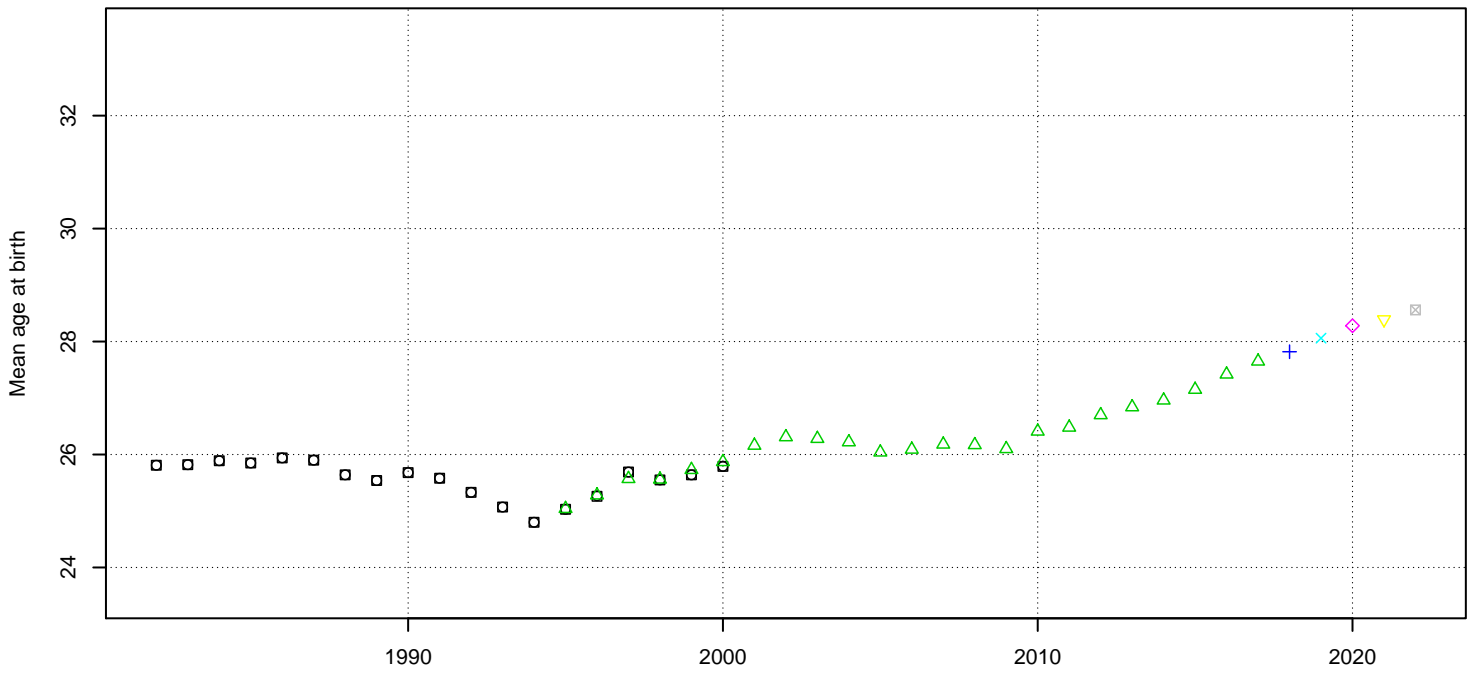

GEO - Georgia - 1982 - 2022

country	code_reference	code_collection	source	type_age	definition	age	interval
	GEO_01	ODE_estimate	ACY	AG1			
	GEO_01	ODE_estimate	ARDY	AG1			
	GEO_03	STAT_vital	ACY	AG5			
	GEO_04	STAT_vital	ACY	AG5			
	GEO_05	STAT_vital	ACY	AG5			
	GEO_06	STAT_vital	ACY	AG5			
	GEO_07	STAT_vital	ACY	AG5			
	GEO_08	STAT_vital	ACY	AG5			