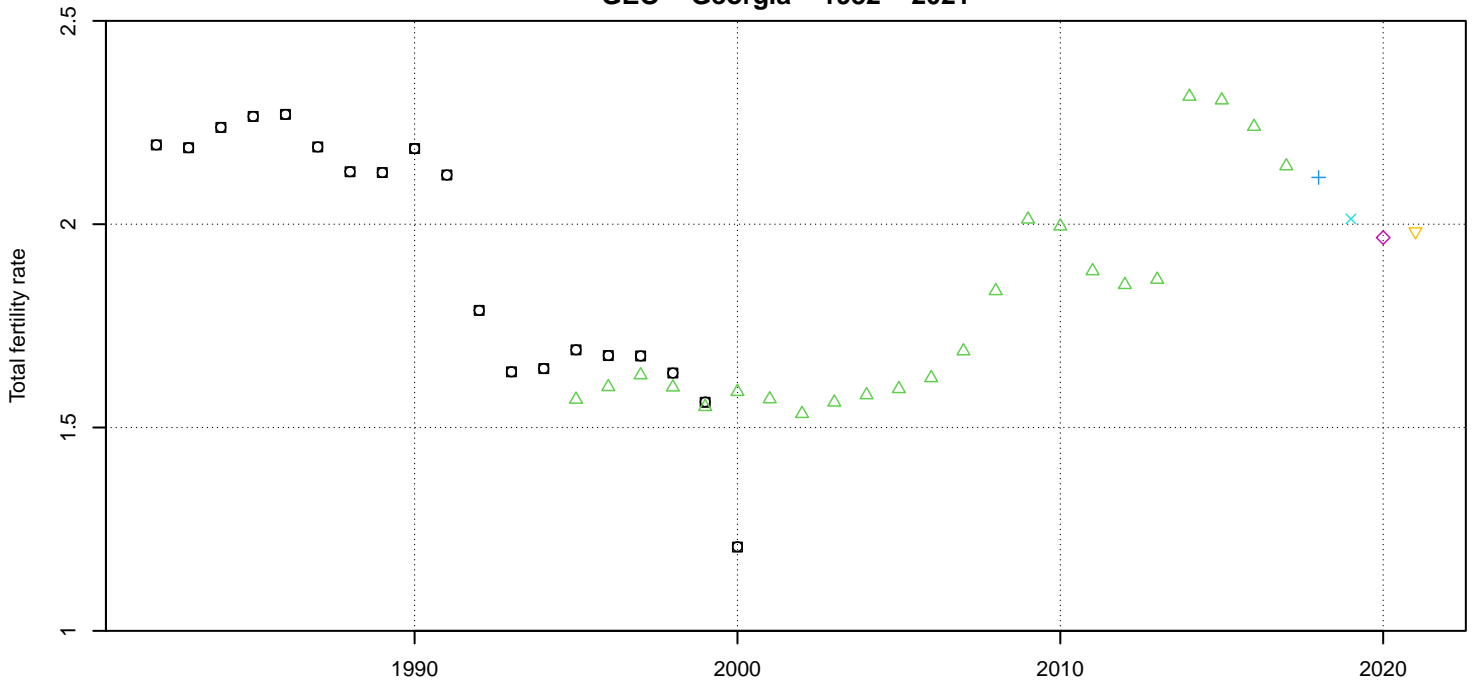

### GEO - Georgia - 1982 - 2021

country	code_reference	code_collection_source	type_age	definition_age	interval
	GEO_01	ODE_estimate	ACY	AG1	
	GEO_01	ODE_estimate	ARDY	AG1	
	GEO_03	STAT_vital	ACY	AG5	
	GEO_04	STAT_vital	ACY	AG5	
	GEO_05	STAT_vital	ACY	AG5	
	GEO_06	STAT_vital	ACY	AG5	
	GEO_07	STAT_vital	ACY	AG5	