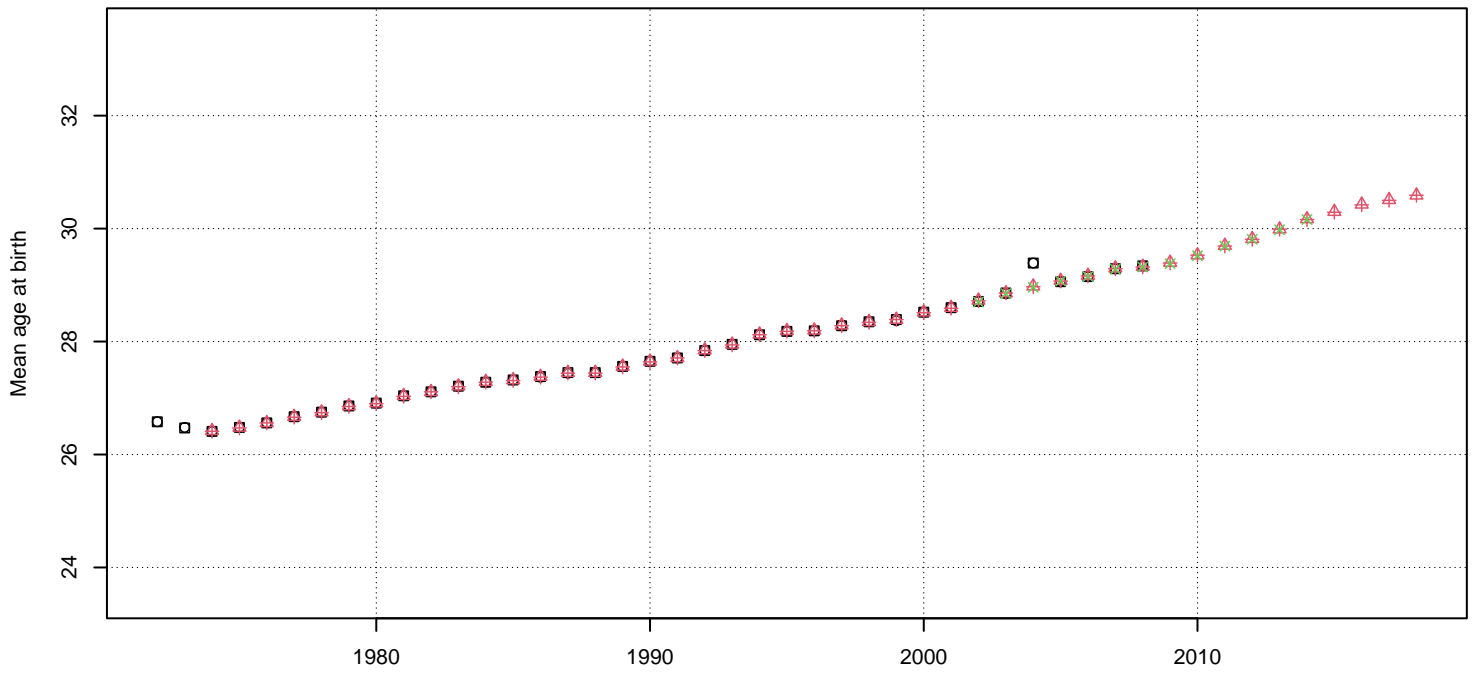

GBR_NP – United Kingdom – 1972 – 2018

country	code_reference	code_collection	source	type_age	definition	age	interval
GBR	NP_01	ODE_estimate	ACY	AG1			
GBR	NP_02	HFD_vital	ARDY	AG1			
GBR	NP_03	STAT_vital	ACY	AG1			