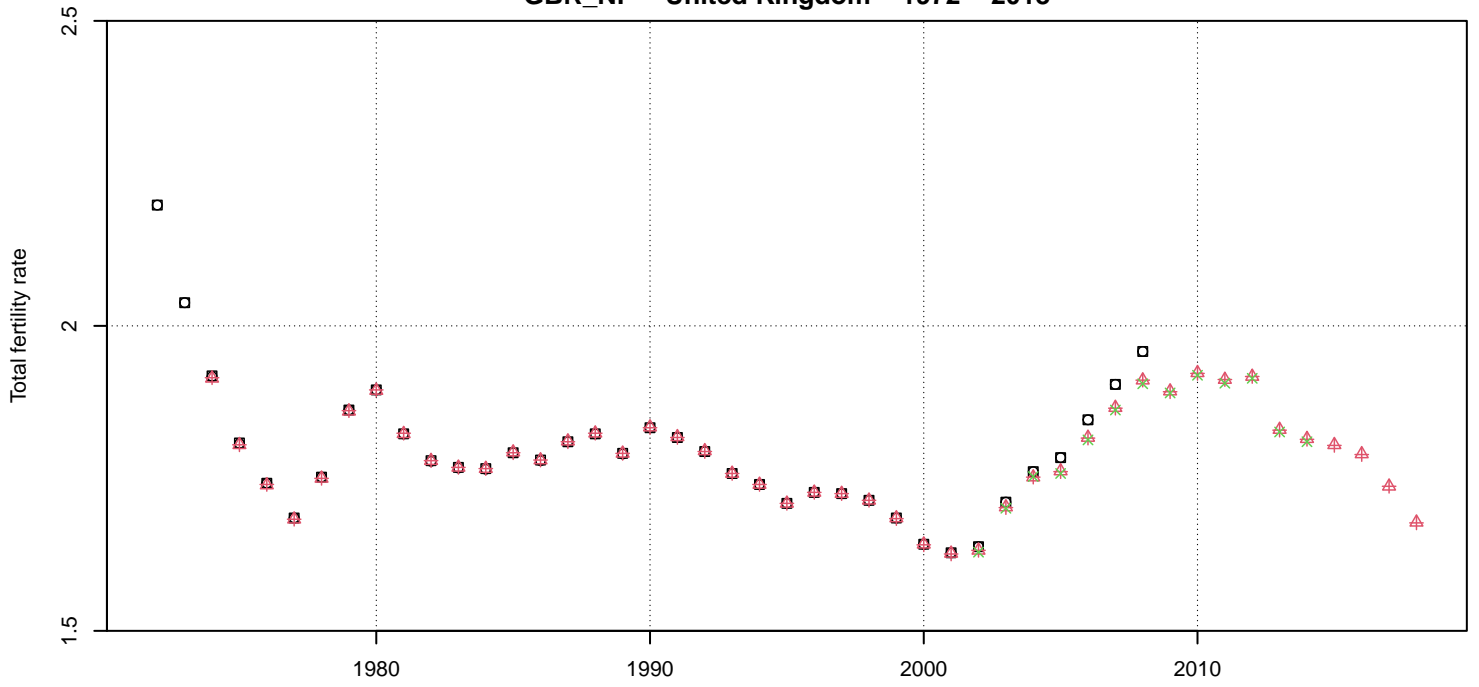

GBR_NP – United Kingdom – 1972 – 2018

country	code_reference	code_collection	source	type_age	definition	age	interval
GBR	NP_01	ODE_estimate	ACY	AG1			
GBR	NP_02	HFD_vital	ARDY	AG1			
GBR	NP_03	STAT_vital	ACY	AG1			