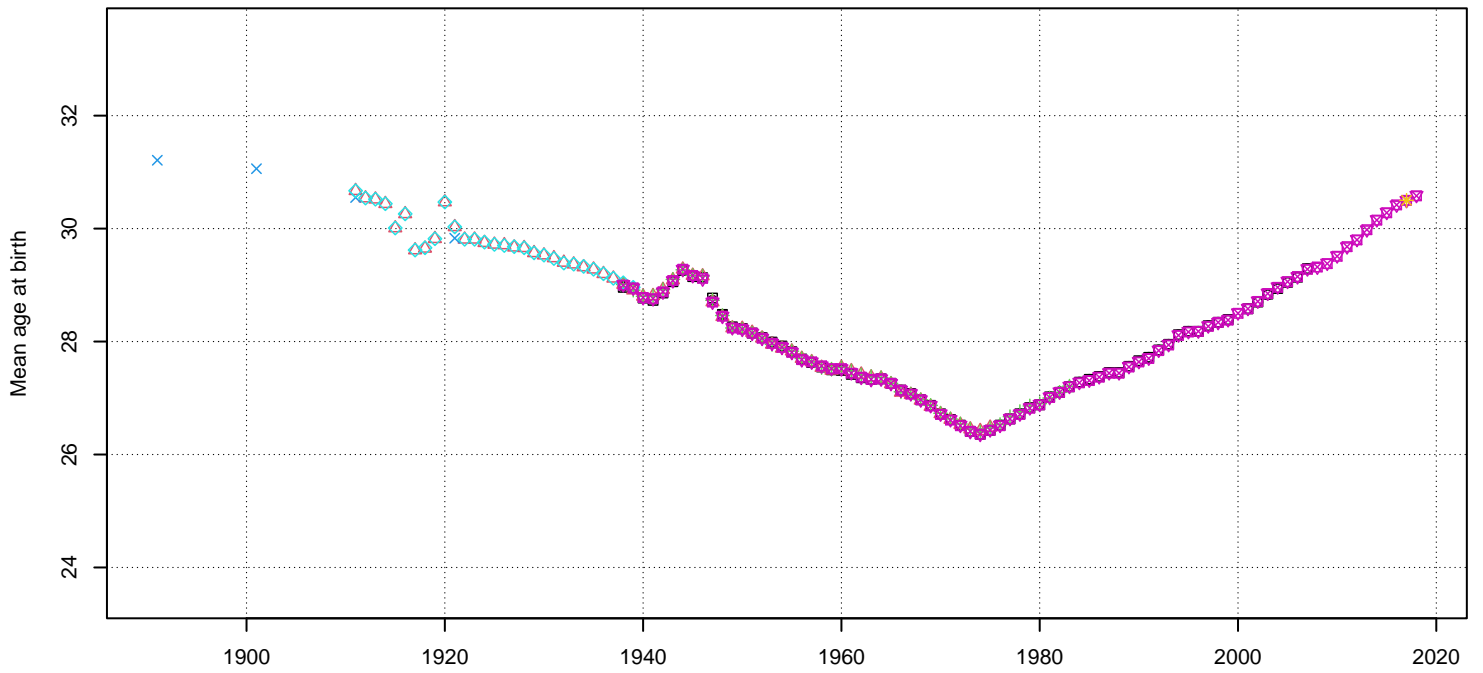

### GBRTENW – England and Wales – 1891 – 2018

country	code_reference	code_collection	source	type_age	definition_age	interval
	GBRTENW_01	ODE_estimate	ACY	AG1		
	GBRTENW_01	ODE_estimate	ARDY	AG1		
	GBRTENW_02	RE_estimate	ACY	AG5		
	GBRTENW_03	STAT_vital	ACY	AG5		
	GBRTENW_04	RE_estimate	ACY	AG5		
	GBRTENW_05	STAT_vital	ACY	AG5		
	GBRTENW_06	HFD_vital	ACY	AG1		
	GBRTENW_06	HFD_vital	ARDY	AG1		
	GBRTENW_07	STAT_vital	ACY	AG1		