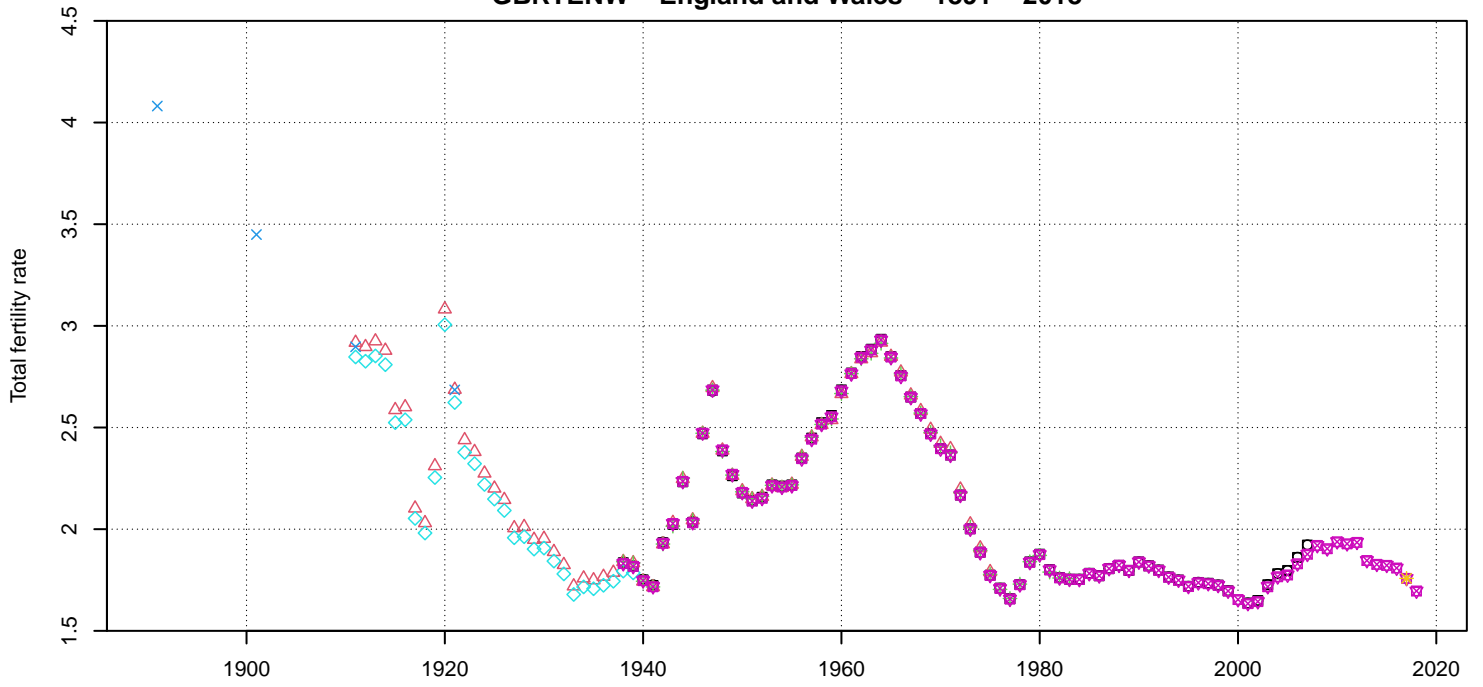

### GBRTENW – England and Wales – 1891 – 2018

country	code_reference	code_collection	source	type_age	definition_age	interval
	GBRTENW_01	ODE_estimate	ACY	AG1		
	GBRTENW_01	ODE_estimate	ARDY	AG1		
	GBRTENW_02	RE_estimate	ACY	AG5		
	GBRTENW_03	STAT_vital	ACY	AG5		
	GBRTENW_04	RE_estimate	ACY	AG5		
	GBRTENW_05	STAT_vital	ACY	AG5		
	GBRTENW_06	HFD_vital	ACY	AG1		
	GBRTENW_06	HFD_vital	ARDY	AG1		
	GBRTENW_07	STAT_vital	ACY	AG1		