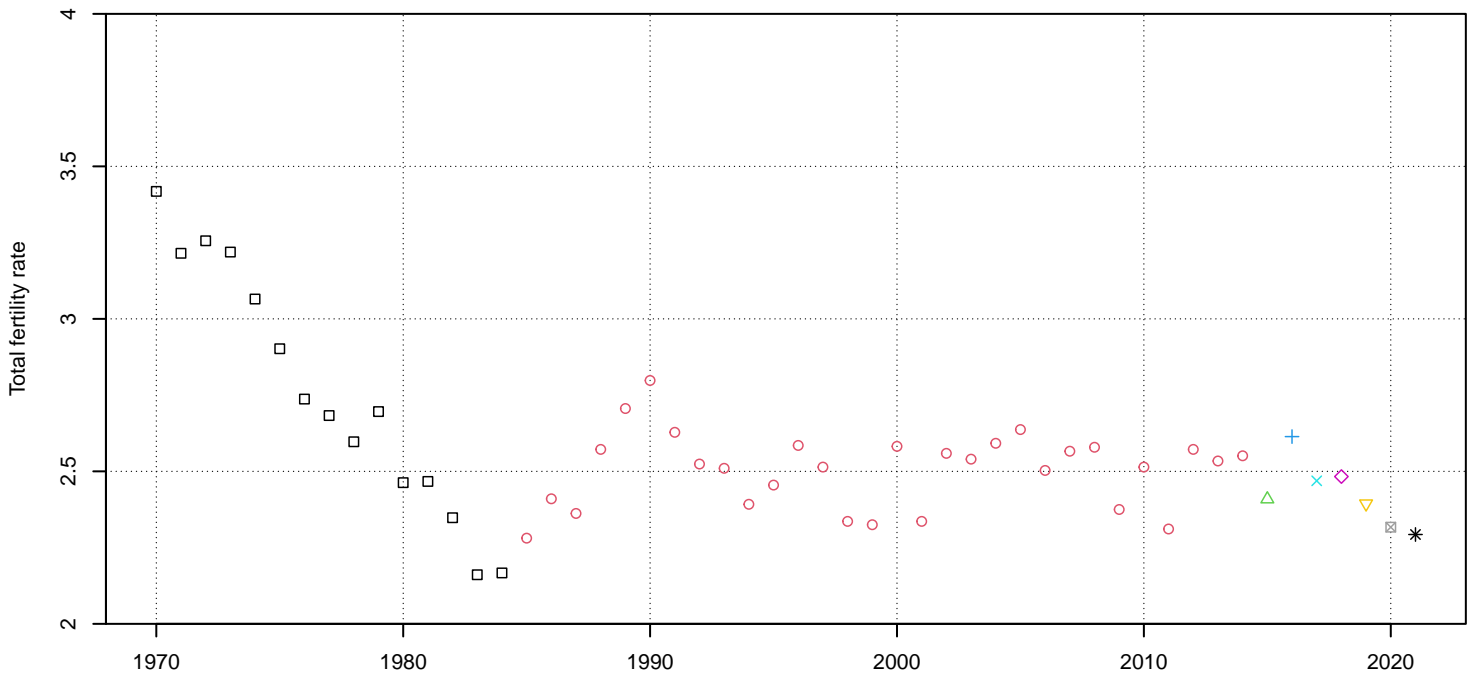

### FRO – Faroe Islands – 1970 – 2021

country	code_reference	code_collection	source	type_age	definition_age	interval
	FRO_01	STAT_vital_ACY	AG5	□		
	FRO_02	STAT_vital_ARDY	AG1	○		
	FRO_03	STAT_vital_ARDY	AG1	△		
	FRO_04	STAT_vital_ARDY	AG1	+		
	FRO_05	STAT_vital_ARDY	AG1	×		
	FRO_06	STAT_vital_ARDY	AG1	◇		
	FRO_07	STAT_vital_ARDY	AG1	▽		
	FRO_08	STAT_vital_ARDY	AG1	⊠		
	FRO_09	STAT_vital_ARDY	AG1	*		