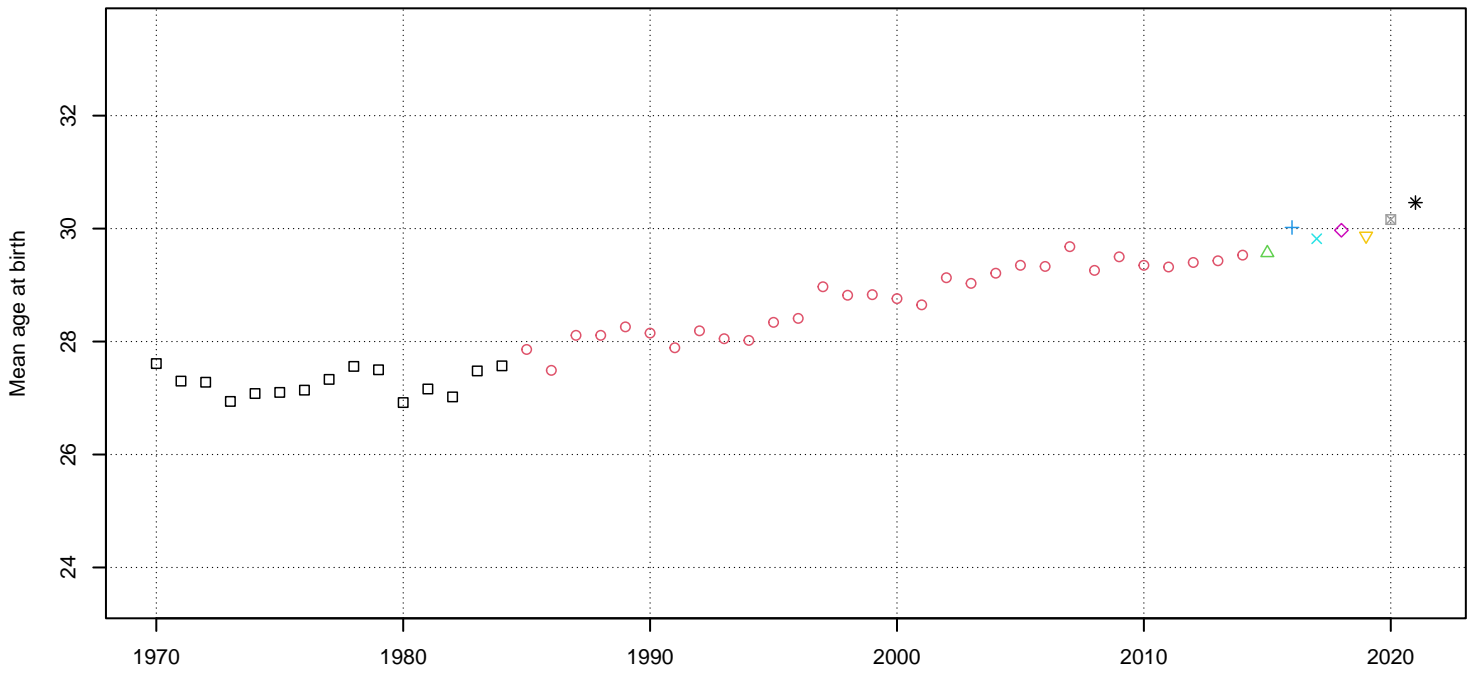

### FRO – Faroe Islands – 1970 – 2021

country	code_reference	code_collection	source	type_age	definition_age	interval
	FRO_01	STAT_vital_ACY	AG5	□		
	FRO_02	STAT_vital_ARDY	AG1	○		
	FRO_03	STAT_vital_ARDY	AG1	△		
	FRO_04	STAT_vital_ARDY	AG1	+		
	FRO_05	STAT_vital_ARDY	AG1	×		
	FRO_06	STAT_vital_ARDY	AG1	◇		
	FRO_07	STAT_vital_ARDY	AG1	▽		
	FRO_08	STAT_vital_ARDY	AG1	⊠		
	FRO_09	STAT_vital_ARDY	AG1	*		