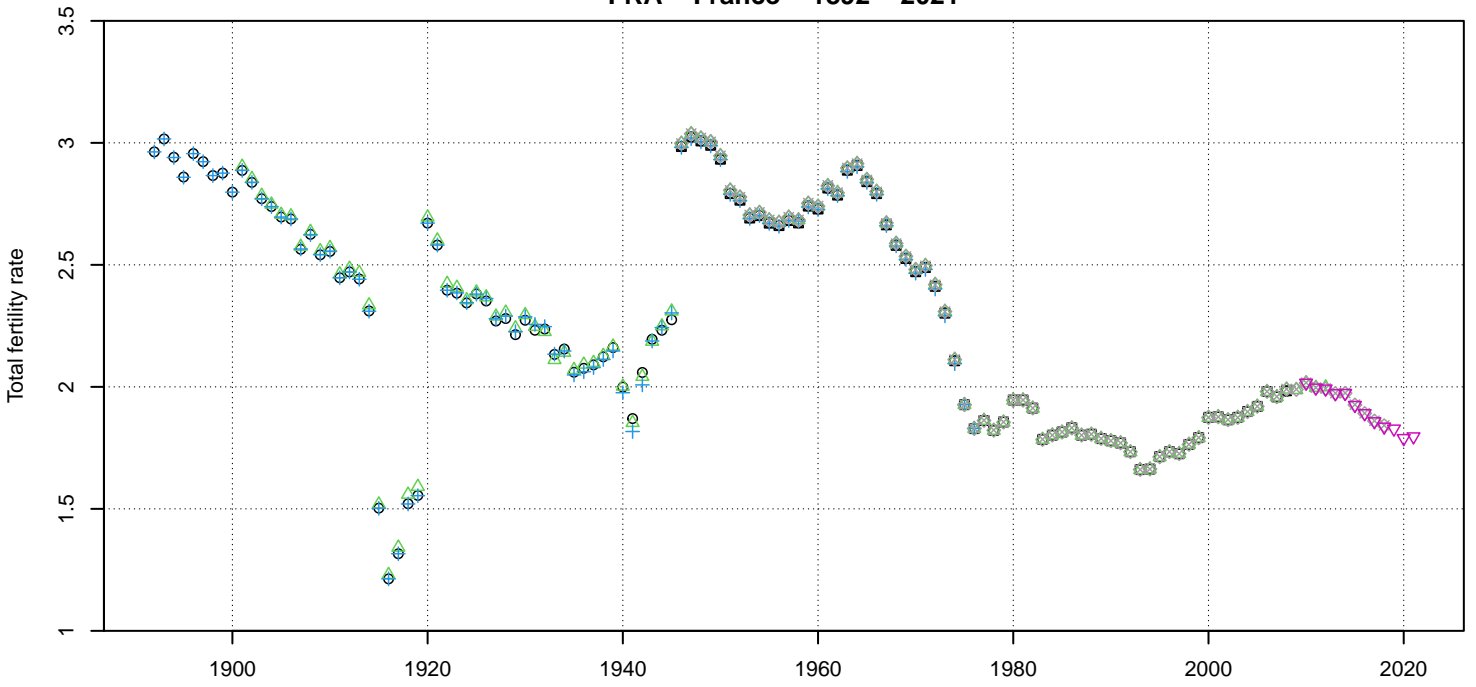

FRA – France – 1892 – 2021

country	code_reference	code_collection_source	type_age	definition_age	interval
	FRA_01_ODE_estimate	ACY	AG1	□	FRA_08_HFD_vital
	FRA_01_ODE_estimate	ARDY	AG1	○	FRA_08_HFD_vital
	FRA_03_STAT_vital	ARDY	AG1	△	FRA_14_STAT_vital
	FRA_04_RE_estimate	ACY	AG5	+	
	FRA_08_HFD_vital	ACY	AG1	×	
	FRA_08_HFD_vital	ARDY	AG1	◇	
	FRA_14_STAT_vital	ARDY	AG1	▽	