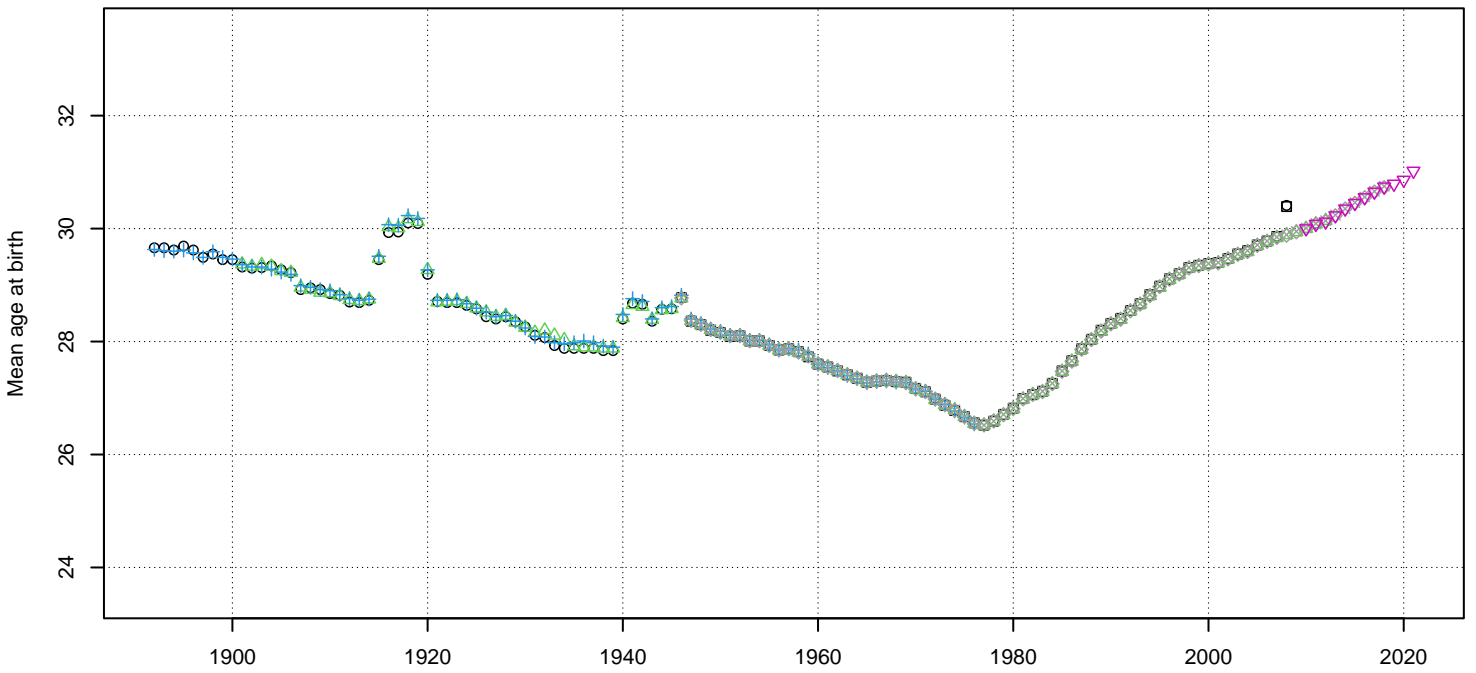

FRA – France – 1892 – 2021

country	code_reference	code_collection_source	type_age	definition_age	interval
	FRA_01_ODE_estimate	ACY	AG1	□	FRA_08_HFD_vital
	FRA_01_ODE_estimate	ARDY	AG1	○	FRA_08_HFD_vital
	FRA_03_STAT_vital	ARDY	AG1	△	FRA_14_STAT_vital
	FRA_04_RE_estimate	ACY	AG5	+	
	FRA_08_HFD_vital	ACY	AG1	×	
	FRA_08_HFD_vital	ARDY	AG1	◇	
	FRA_14_STAT_vital	ARDY	AG1	▽	