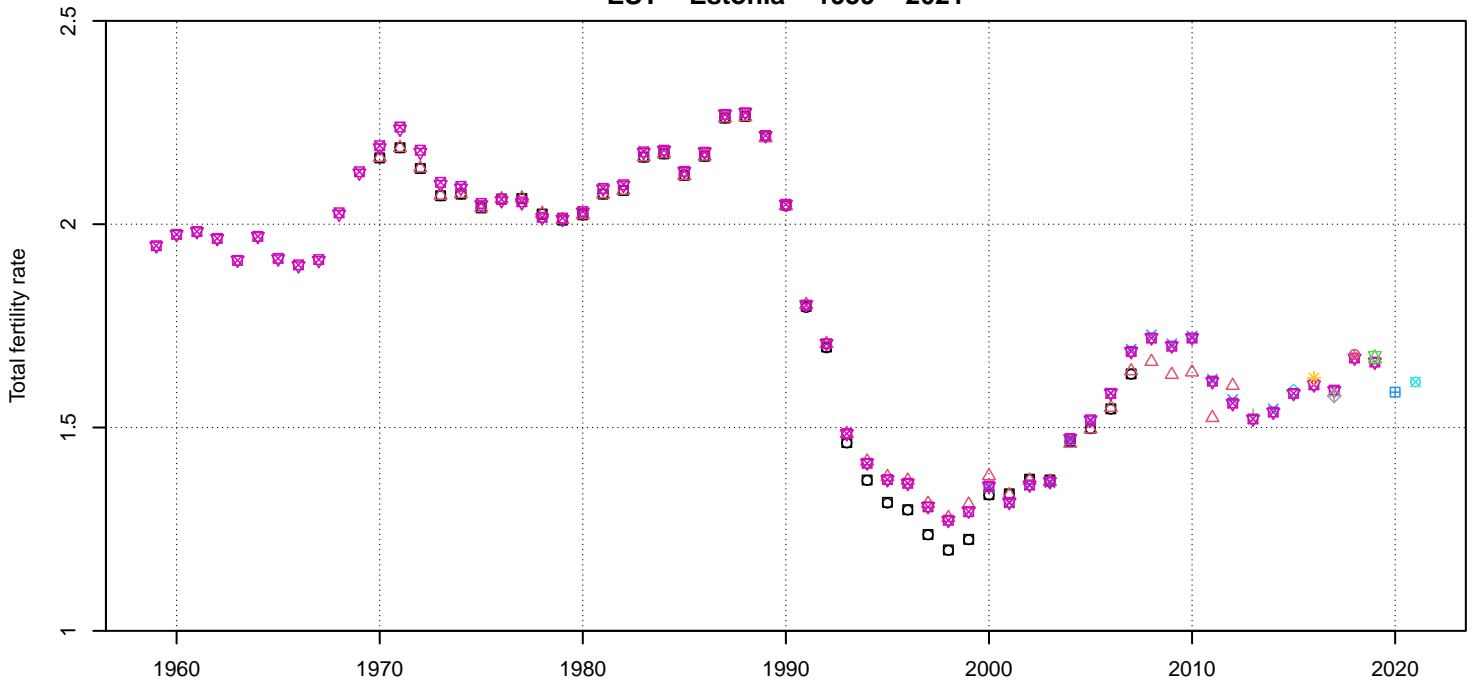

EST – Estonia – 1959 – 2021

country	code_reference	code_collection	source	type_age	definition_age	interval
	EST_01	ODE_estimate	ACY	AG1		
	EST_01	ODE_estimate	ARDY	AG1		
	EST_02	STAT_vital	ACY	AG5		
	EST_03	STAT_vital	ACY	AG5		
	EST_04	STAT_vital	ACY	AG5		
	EST_05	STAT_vital	ACY	AG5		
	EST_06	HFD_vital	ACY	AG1		
	EST_06	HFD_vital	ARDY	AG1		
	EST_07	STAT_vital	ACY	AG5		
	EST_08	STAT_vital	ACY	AG5		
	EST_10	STAT_vital	ACY	AG5		
	EST_11	STAT_vital	ACY	AG5		
	EST_12	STAT_vital	ACY	AG5		
	EST_13	STAT_vital	ACY	AG5		