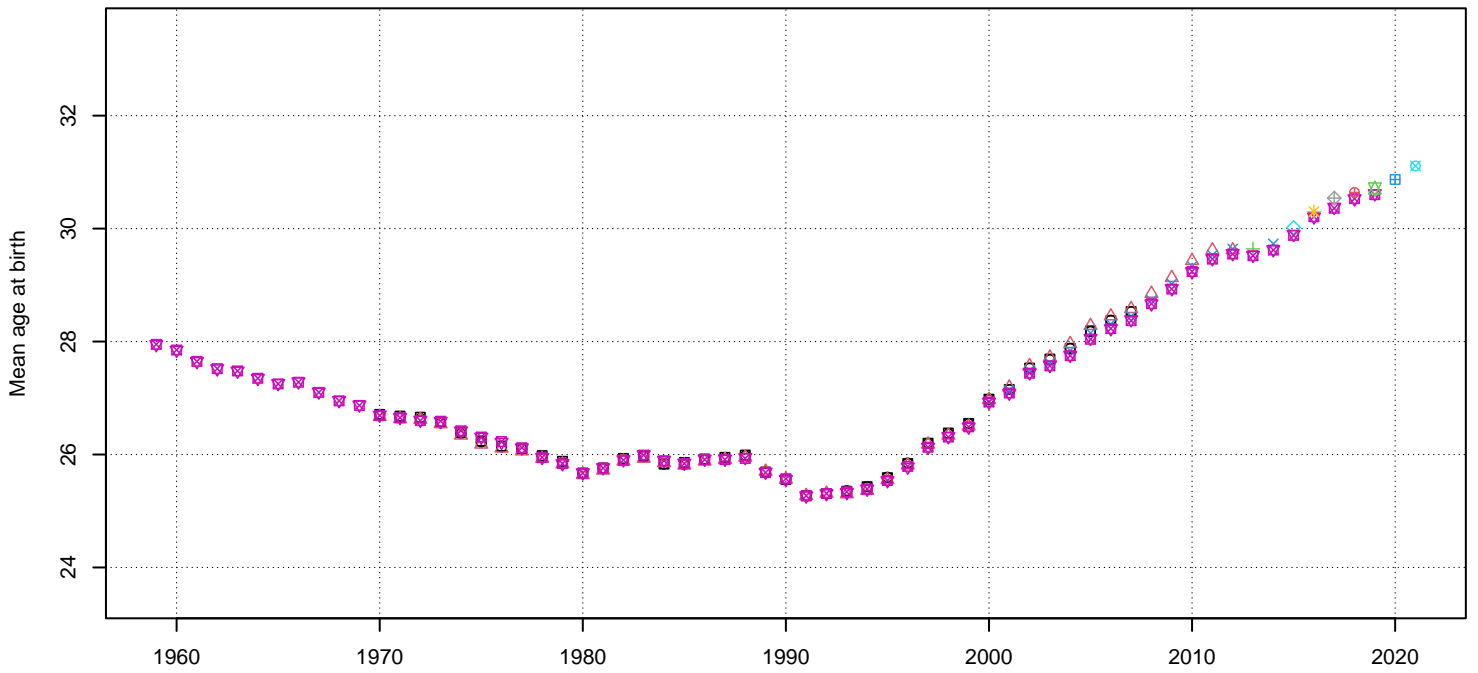

EST – Estonia – 1959 – 2021

country	code_reference	code_collection	source	type_age	definition_age	interval
	EST_01	ODE_estimate	ACY	AG1		
	EST_01	ODE_estimate	ARDY	AG1		
	EST_02	STAT_vital	ACY	AG5		
	EST_03	STAT_vital	ACY	AG5		
	EST_04	STAT_vital	ACY	AG5		
	EST_05	STAT_vital	ACY	AG5		
	EST_06	HFD_vital	ACY	AG1		
	EST_06	HFD_vital	ARDY	AG1		
	EST_07	STAT_vital	ACY	AG5		
	EST_08	STAT_vital	ACY	AG5		
	EST_10	STAT_vital	ACY	AG5		
	EST_11	STAT_vital	ACY	AG5		
	EST_12	STAT_vital	ACY	AG5		
	EST_13	STAT_vital	ACY	AG5		