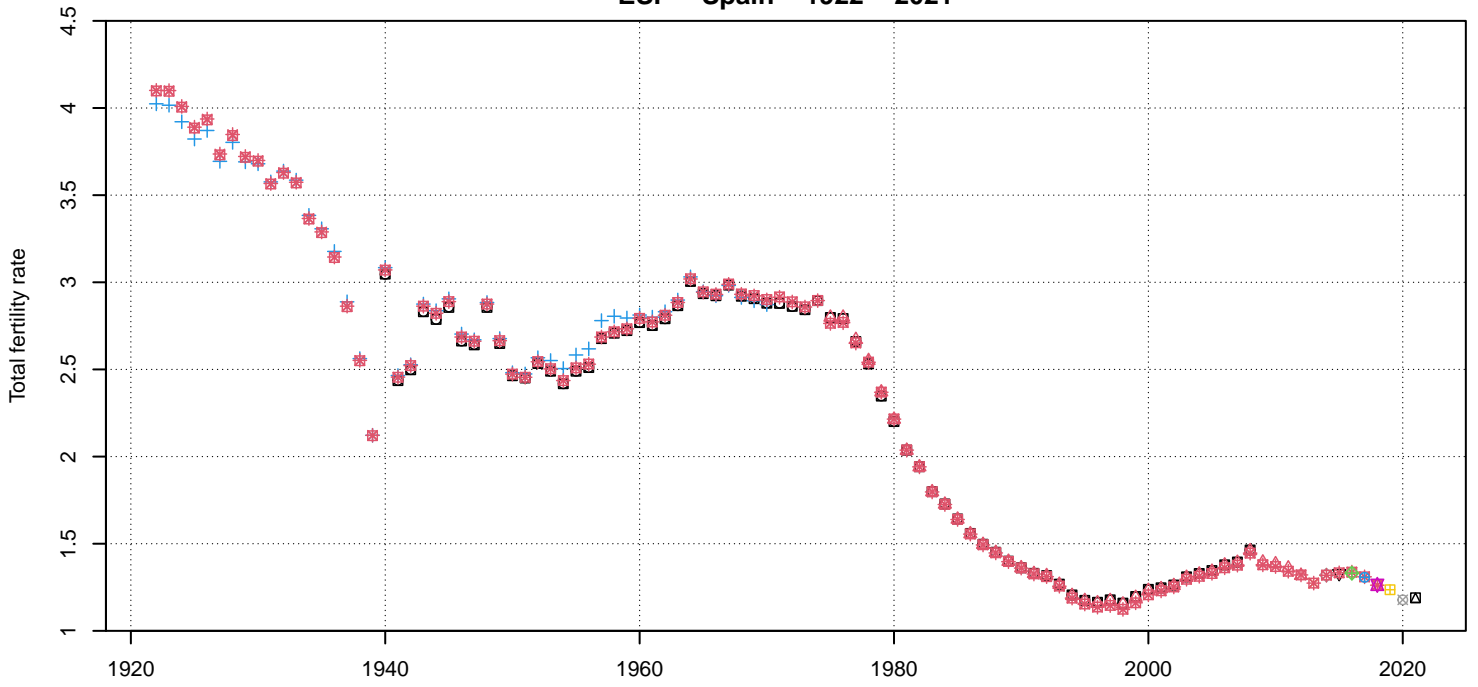

# ESP – Spain – 1922 – 2021

country	code	reference	code	collection	source	type	age	definition	age	interval
ESP	01	ODE	estimate	ACY	AG1	□		ESP_01_ODE_estimate_ACY_AG1		
ESP	01	ODE	estimate	ARDY	AG1	○		ESP_01_ODE_estimate_ARDY_AG1		
ESP	02	STAT	vital	ACY	AG1	△		ESP_02_STAT_vital_ACY_AG1		
ESP	04	RE	estimate	ACY	AG5	+		ESP_04_RE_estimate_ACY_AG5		
ESP	07	STAT	vital	ACY	AG1	×		ESP_07_STAT_vital_ACY_AG1		
ESP	08	STAT	vital	ACY	AG1	◇		ESP_08_STAT_vital_ACY_AG1		
ESP	09	STAT	vital	ACY	AG1	▽		ESP_09_STAT_vital_ACY_AG1		
ESP	10	HFD	vital	ARDY	AG1	*		ESP_10_HFD_vital_ARDY_AG1		
ESP	10	HFD	vital	ACY	AG1	⊠		ESP_10_HFD_vital_ACY_AG1		
ESP	11	STAT	vital	ACY	AG1	◊		ESP_11_STAT_vital_ACY_AG1		
ESP	12	STAT	vital	ACY	AG1	⊕		ESP_12_STAT_vital_ACY_AG1		
ESP	14	STAT	vital	ACY	AG1	⊗		ESP_14_STAT_vital_ACY_AG1		
ESP	15	STAT	vital	ACY	AG1	⊞		ESP_15_STAT_vital_ACY_AG1		
ESP	16	STAT	vital	ACY	AG1	⊠		ESP_16_STAT_vital_ACY_AG1		
ESP	17	STAT	vital	ACY	AG1	⊠		ESP_17_STAT_vital_ACY_AG1		