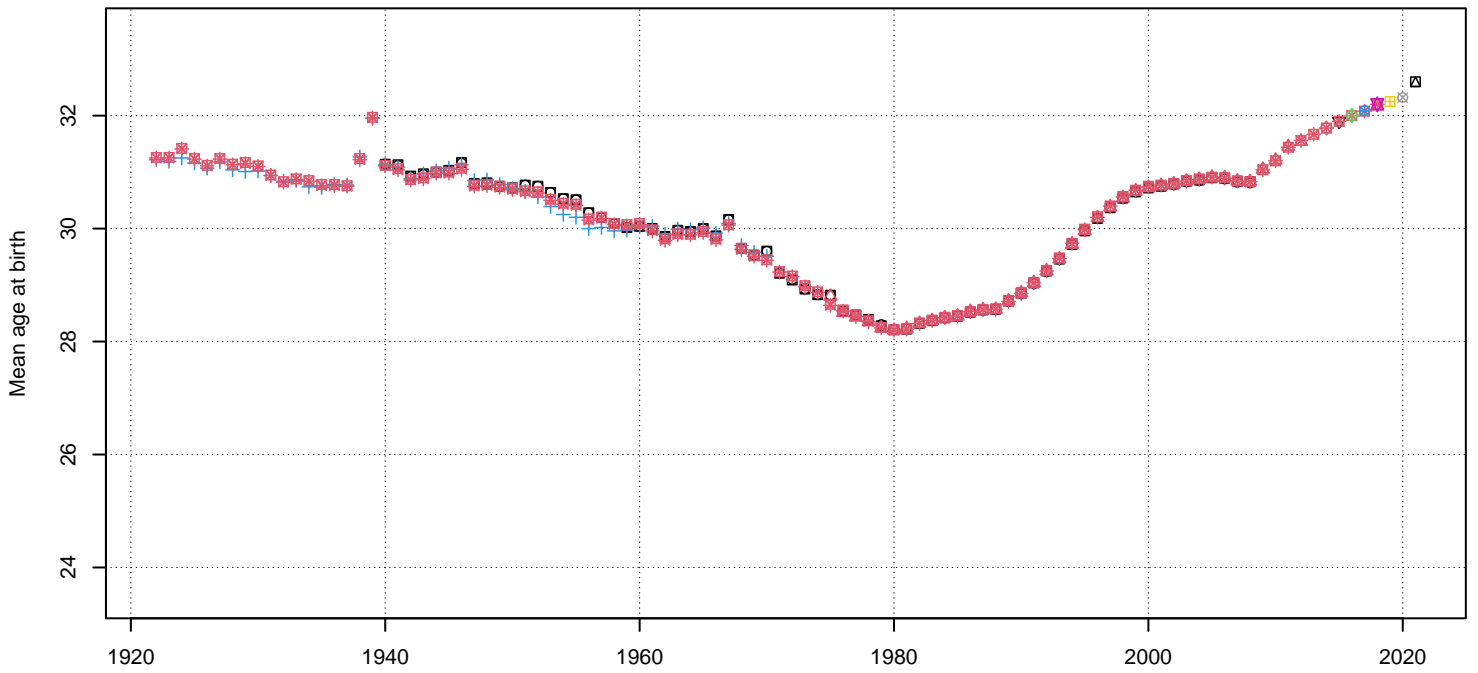

# ESP – Spain – 1922 – 2021

country	code	reference	code	collection	source	type	age	definition	age	interval
ESP	01	ODE	estimate	ACY	AG1	□		ESP_01_ODE_estimate_ACY_AG1		
ESP	01	ODE	estimate	ARDY	AG1	○		ESP_01_ODE_estimate_ARDY_AG1		
ESP	02	STAT	vital	ACY	AG1	△		ESP_02_STAT_vital_ACY_AG1		
ESP	04	RE	estimate	ACY	AG5	+		ESP_04_RE_estimate_ACY_AG5		
ESP	07	STAT	vital	ACY	AG1	×		ESP_07_STAT_vital_ACY_AG1		
ESP	08	STAT	vital	ACY	AG1	◇		ESP_08_STAT_vital_ACY_AG1		
ESP	09	STAT	vital	ACY	AG1	▽		ESP_09_STAT_vital_ACY_AG1		
ESP	10	HFD	vital	ARDY	AG1	*		ESP_10_HFD_vital_ARDY_AG1		
ESP	10	HFD	vital	ACY	AG1	⊠		ESP_10_HFD_vital_ACY_AG1		
ESP	11	STAT	vital	ACY	AG1	◊		ESP_11_STAT_vital_ACY_AG1		
ESP	12	STAT	vital	ACY	AG1	⊕		ESP_12_STAT_vital_ACY_AG1		
ESP	14	STAT	vital	ACY	AG1	⊗		ESP_14_STAT_vital_ACY_AG1		
ESP	15	STAT	vital	ACY	AG1	⊞		ESP_15_STAT_vital_ACY_AG1		
ESP	16	STAT	vital	ACY	AG1	⊠		ESP_16_STAT_vital_ACY_AG1		
ESP	17	STAT	vital	ACY	AG1	⊠		ESP_17_STAT_vital_ACY_AG1		