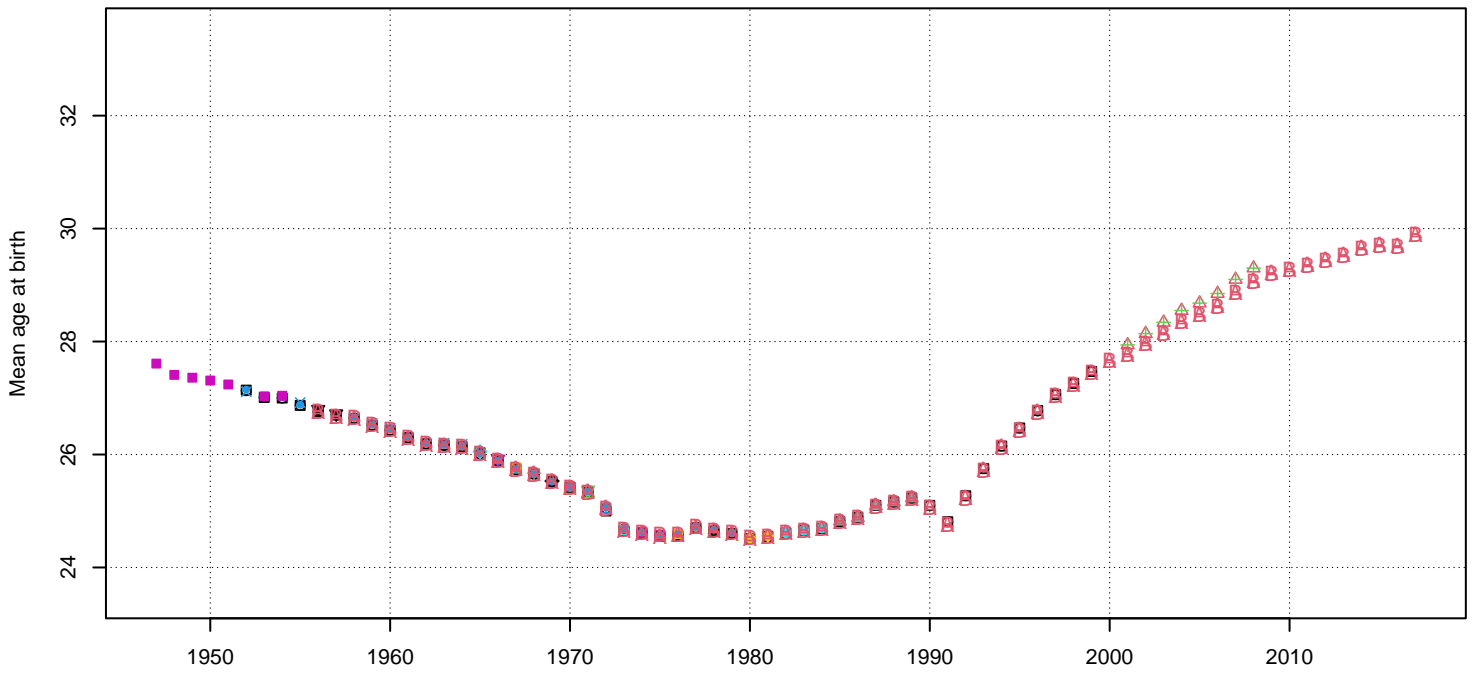

DEUTE – East Germany – 1947 – 2017

country	code_reference	code_collection	source	type_age	definition_age	interval
DEUTE	DEUTE_01	ODE_estimate	ACY	AG1		
DEUTE	DEUTE_01	ODE_estimate	ARDY	AG1		
DEUTE	DEUTE_02	RE_estimate	ARDY	AG1		
DEUTE	DEUTE_03	RE_estimate	ARDY	AG1		
DEUTE	DEUTE_04	STAT_vital	ARDY	AG1		
DEUTE	DEUTE_05	STAT_vital	ARDY	AG1		
DEUTE	DEUTE_06	STAT_vital	ARDY	AG1		
DEUTE	DEUTE_07	STAT_vital	ARDY	AG1		
DEUTE	DEUTE_08	STAT_vital	ARDY	AG1		
DEUTE	DEUTE_09	STAT_vital	ARDY	AG1		
DEUTE	DEUTE_10	STAT_vital	ARDY	AG1		
DEUTE	DEUTE_11	STAT_vital	ARDY	AG1		
DEUTE	DEUTE_12	STAT_vital	ARDY	AG1		
DEUTE	DEUTE_13	STAT_vital	ARDY	AG1		
DEUTE	DEUTE_14	STAT_vital	ARDY	AG1		
DEUTE	DEUTE_15	STAT_vital	ARDY	AG1		
DEUTE	DEUTE_16	STAT_vital	ARDY	AG1		
DEUTE	DEUTE_17	STAT_vital	ARDY	AG1		
DEUTE	DEUTE_18	STAT_vital	ARDY	AG1		
DEUTE	DEUTE_19	STAT_vital	ARDY	AG1		
DEUTE	DEUTE_20	RE_estimate	ARDY	AG1		
DEUTE	DEUTE_21	STAT_vital	ARDY	AG1		
DEUTE	DEUTE_22	STAT_vital	ARDY	AG1		
DEUTE	DEUTE_23	STAT_vital	ARDY	AG1		
DEUTE	DEUTE_24	STAT_vital	ARDY	AG1		
DEUTE	DEUTE_25	STAT_vital	ARDY	AG1		
DEUTE	DEUTE_26	HFD_vital	ACY	AG1		
DEUTE	DEUTE_26	HFD_vital	ARDY	AG1		