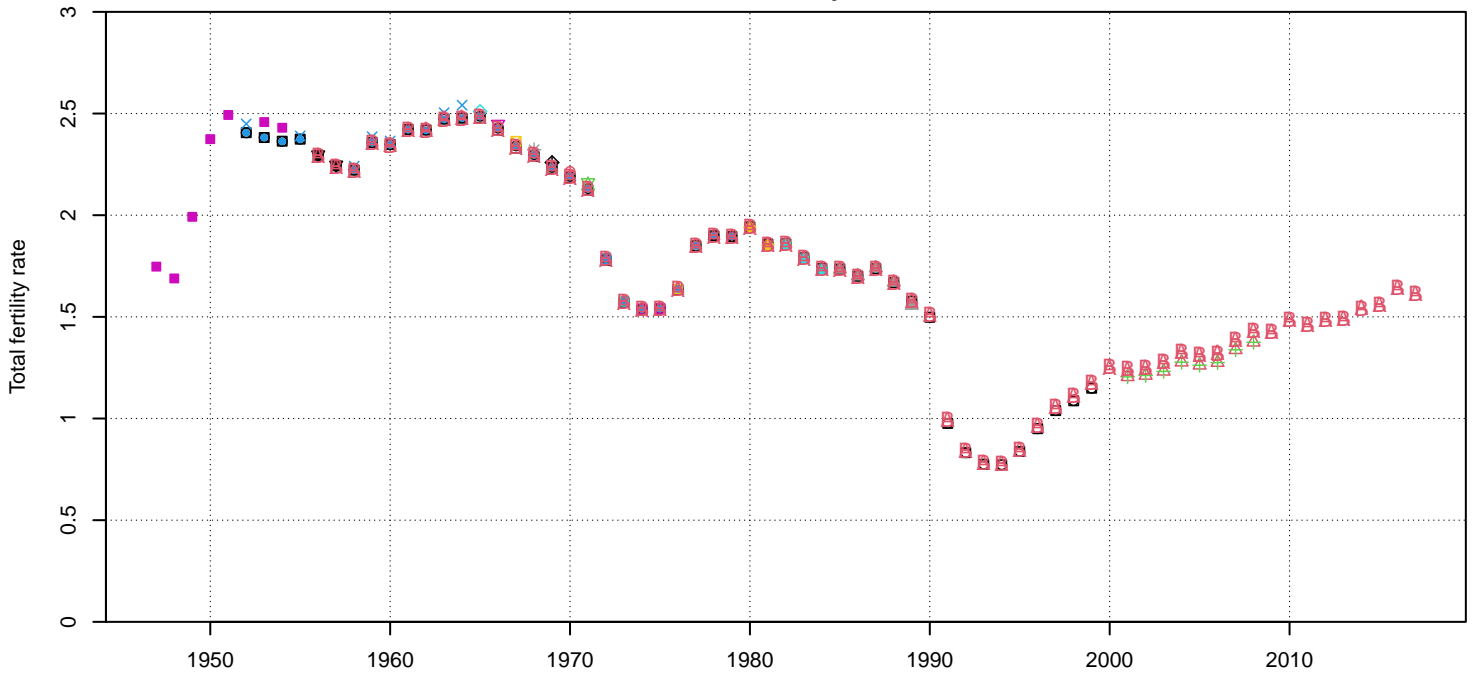

DEUTE – East Germany – 1947 – 2017

country	code_reference	code_collection	source	type_age	definition_age	interval
DEUTE	DEUTE_01	ODE_estimate	ACY	AG1		
DEUTE	DEUTE_01	ODE_estimate	ARDY	AG1		
DEUTE	DEUTE_02	RE_estimate	ARDY	AG1		
DEUTE	DEUTE_03	RE_estimate	ARDY	AG1		
DEUTE	DEUTE_04	STAT_vital	ARDY	AG1		
DEUTE	DEUTE_05	STAT_vital	ARDY	AG1		
DEUTE	DEUTE_06	STAT_vital	ARDY	AG1		
DEUTE	DEUTE_07	STAT_vital	ARDY	AG1		
DEUTE	DEUTE_08	STAT_vital	ARDY	AG1		
DEUTE	DEUTE_09	STAT_vital	ARDY	AG1		
DEUTE	DEUTE_10	STAT_vital	ARDY	AG1		
DEUTE	DEUTE_11	STAT_vital	ARDY	AG1		
DEUTE	DEUTE_12	STAT_vital	ARDY	AG1		
DEUTE	DEUTE_13	STAT_vital	ARDY	AG1		
DEUTE	DEUTE_14	STAT_vital	ARDY	AG1		
DEUTE	DEUTE_15	STAT_vital	ARDY	AG1		
DEUTE	DEUTE_16	STAT_vital	ARDY	AG1		
DEUTE	DEUTE_17	STAT_vital	ARDY	AG1		
DEUTE	DEUTE_18	STAT_vital	ARDY	AG1		
DEUTE	DEUTE_19	STAT_vital	ARDY	AG1		
DEUTE	DEUTE_20	RE_estimate	ARDY	AG1		
DEUTE	DEUTE_21	STAT_vital	ARDY	AG1		
DEUTE	DEUTE_22	STAT_vital	ARDY	AG1		
DEUTE	DEUTE_23	STAT_vital	ARDY	AG1		
DEUTE	DEUTE_24	STAT_vital	ARDY	AG1		
DEUTE	DEUTE_25	STAT_vital	ARDY	AG1		
DEUTE	DEUTE_26	HFD_vital	ACY	AG1		
DEUTE	DEUTE_26	HFD_vital	ARDY	AG1		