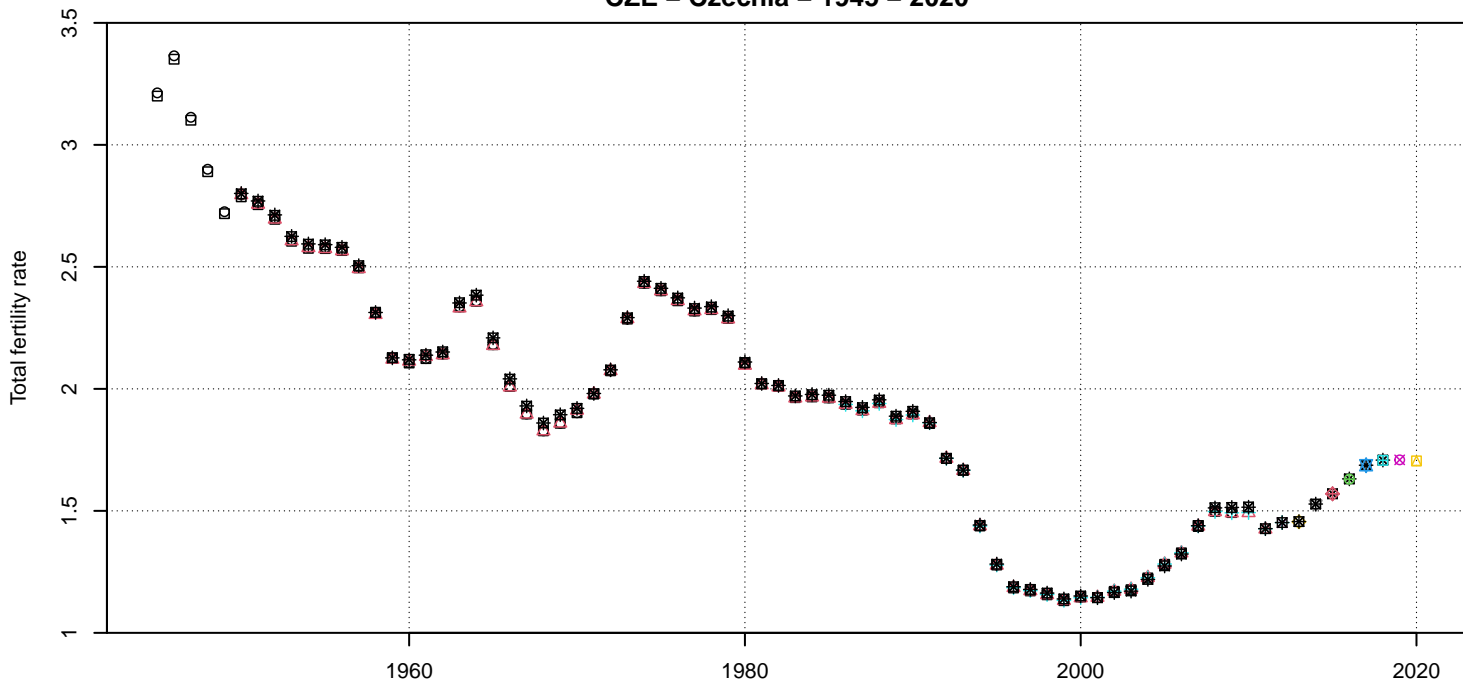

CZE – Czechia – 1945 – 2020

country	code_reference	code_collection	source	type_age	definition	age	interval
CZE	01	ODE_estimate	ACY	AG1	*	CZE_09_HFD_vital	ARDY_AG1
CZE	01	ODE_estimate	ARDY	AG1	◇	CZE_10_STAT_vital	ACY_AG1
CZE	02	STAT_vital	ACY	AG1	△	CZE_11_STAT_vital	ACY_AG1
CZE	05	RE_estimate	ACY	AG1	+	CZE_12_STAT_vital	ACY_AG1
CZE	06	STAT_vital	ACY	AG1	×	CZE_13_STAT_vital	ACY_AG1
CZE	07	STAT_vital	ACY	AG1	◇	CZE_14_STAT_vital	ACY_AG1
CZE	08	STAT_vital	ACY	AG1	▽	CZE_15_STAT_vital	ACY_AG1
CZE	09	HFD_vital	ACY	AG1	⊠		