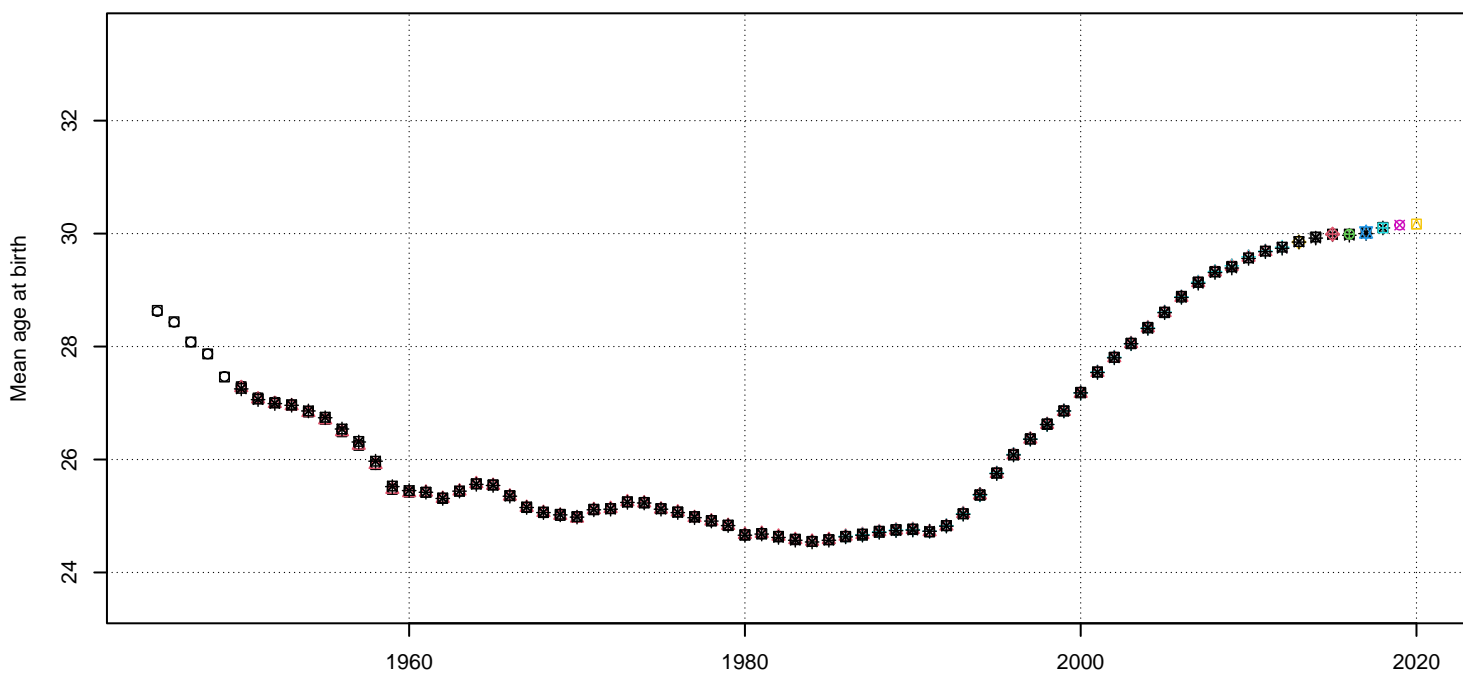

CZE – Czechia – 1945 – 2020

country	code_reference	code_collection	source	type_age	definition	age	interval
CZE	01	ODE_estimate	ACY	AG1	*	CZE_09_HFD_vital	ARDY_AG1
CZE	01	ODE_estimate	ARDY	AG1	◇	CZE_10_STAT_vital	ACY_AG1
CZE	02	STAT_vital	ACY	AG1	△	CZE_11_STAT_vital	ACY_AG1
CZE	05	RE_estimate	ACY	AG1	+	CZE_12_STAT_vital	ACY_AG1
CZE	06	STAT_vital	ACY	AG1	×	CZE_13_STAT_vital	ACY_AG1
CZE	07	STAT_vital	ACY	AG1	◇	CZE_14_STAT_vital	ACY_AG1
CZE	08	STAT_vital	ACY	AG1	▽	CZE_15_STAT_vital	ACY_AG1
CZE	09	HFD_vital	ACY	AG1	⊠		