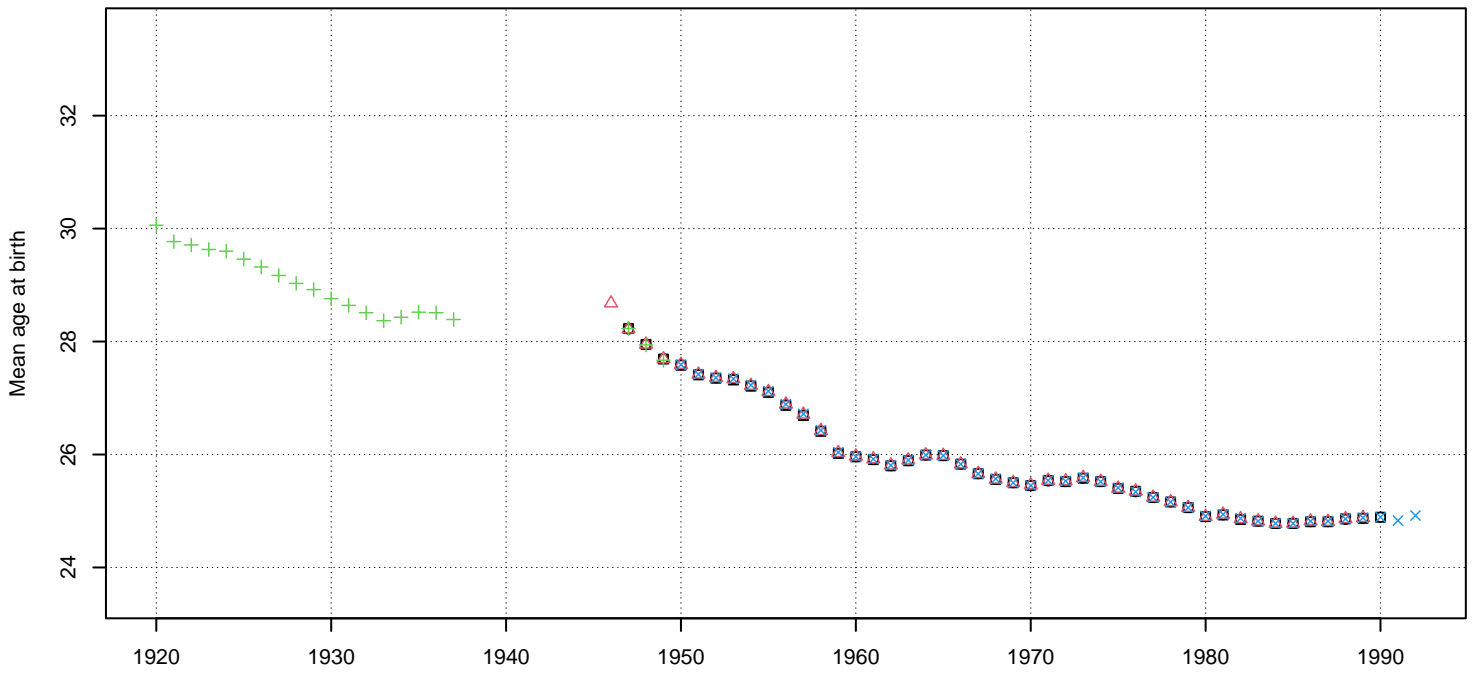

CSK – Czechoslovakia – 1920 – 1992

country	code_reference	code_collection	source	type_age	definition_age	interval
CSK	01	ODE_estimate	ACY	AG1		
CSK	01	ODE_estimate	ARDY	AG1		
CSK	02	RE_estimate	ARDY	AG1		
CSK	03	STAT_vital	ACY	AG5		
CSK	04	STAT_vital	ACY	AG1		