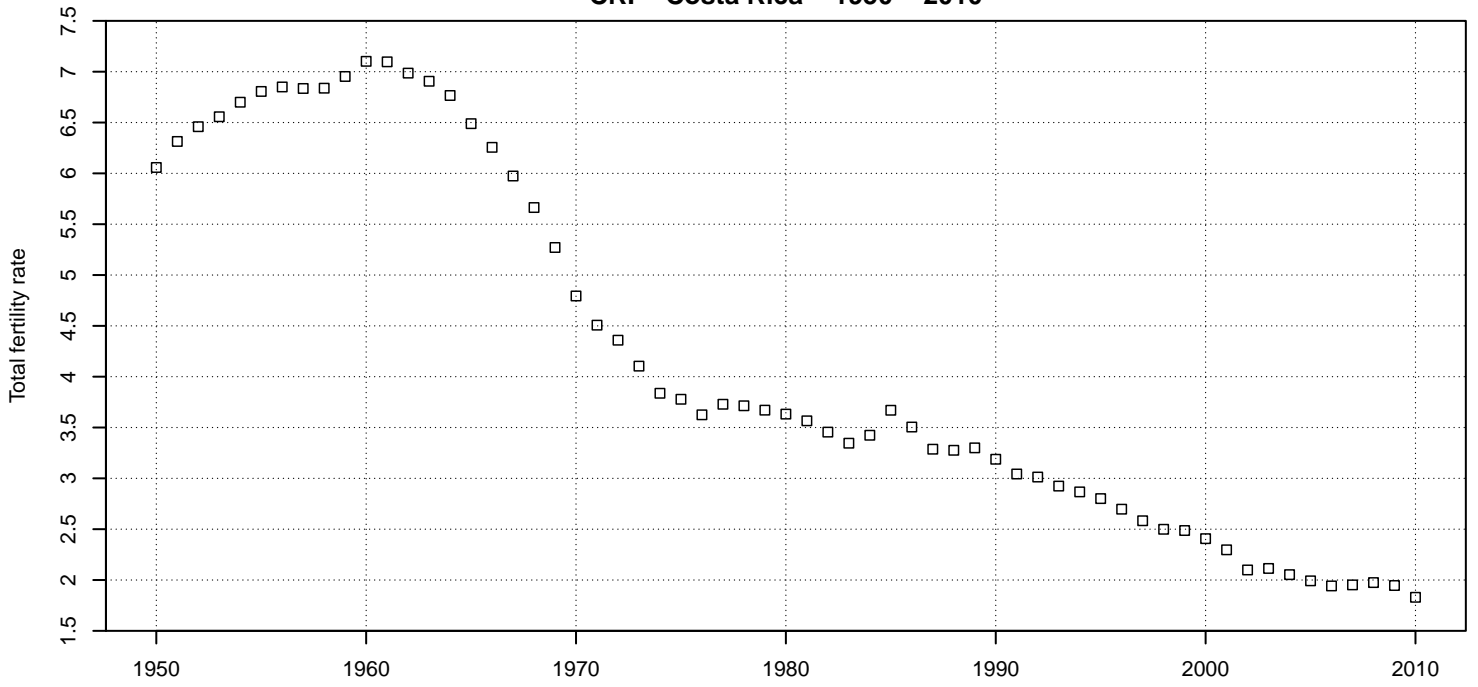

CRI - Costa Rica - 1950 - 2010

country code_reference code_collection_source type_age definition_age interval
□ CRI_01_LAFD_estimate_ACY_AG5