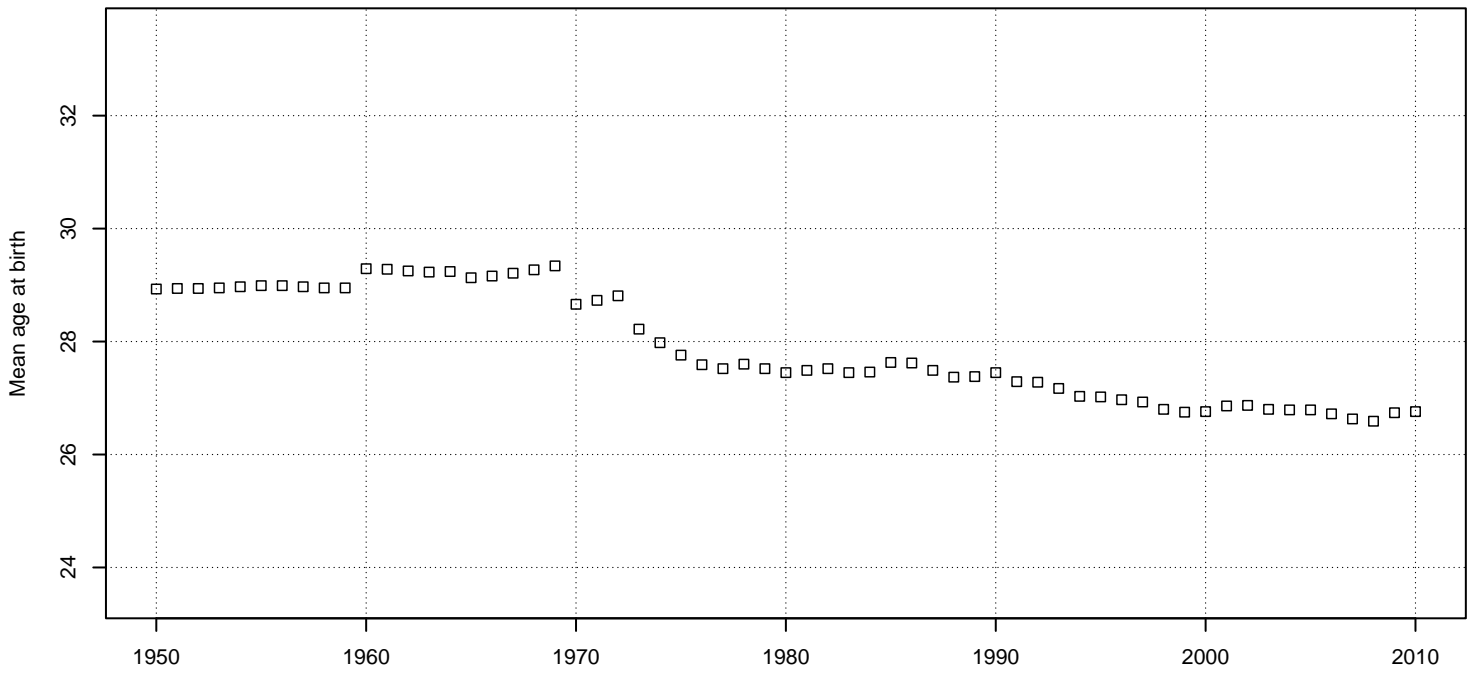

CRI - Costa Rica - 1950 - 2010

country code_reference code_collection_source type_age definition_age interval
□ CRI_01_LAFD_estimate_ACY_AG5