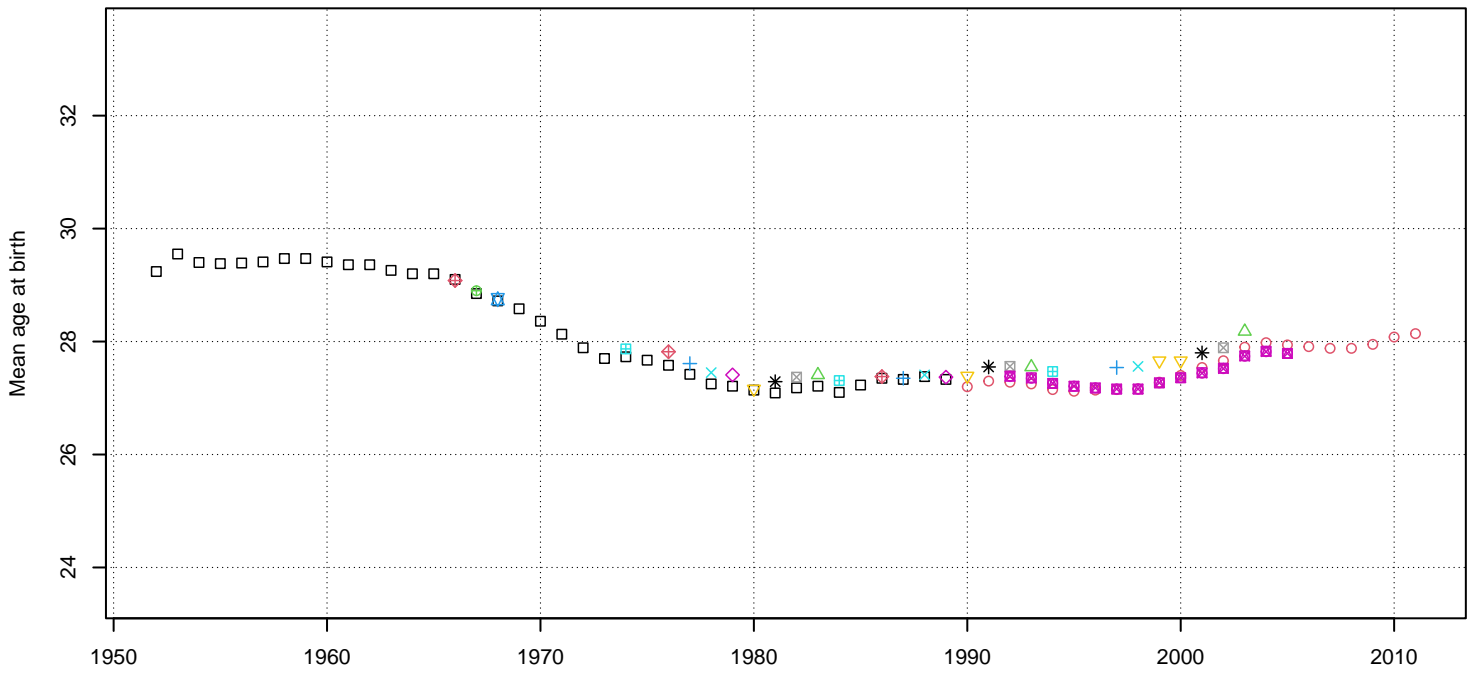

CHL - Chile - 1952 - 2011

country	code_reference	code_collection	source	type_age	definition	age	interval
CHL	01	LAFD_estimate	ACY	AG5			
CHL	02	LAFD_estimate	ACY	AG1			
CHL	03	STAT_vital	ACY	AG5			
CHL	04	STAT_vital	ACY	AG5			
CHL	05	STAT_vital	ACY	AG5			
CHL	06	STAT_vital	ACY	AG5			
CHL	07	STAT_vital	ACY	AG5			
CHL	08	STAT_vital	ACY	AG5			
CHL	09	STAT_vital	ACY	AG5			
CHL	10	STAT_vital	ACY	AG5			
CHL	11	STAT_vital	ACY	AG5			
CHL	12	STAT_vital	ACY	AG5			
CHL	13	STAT_vital	ACY	AG5			
CHL	14	HFD_vital	ACY	AG1			
CHL	14	HFD_vital	ARDY	AG1			