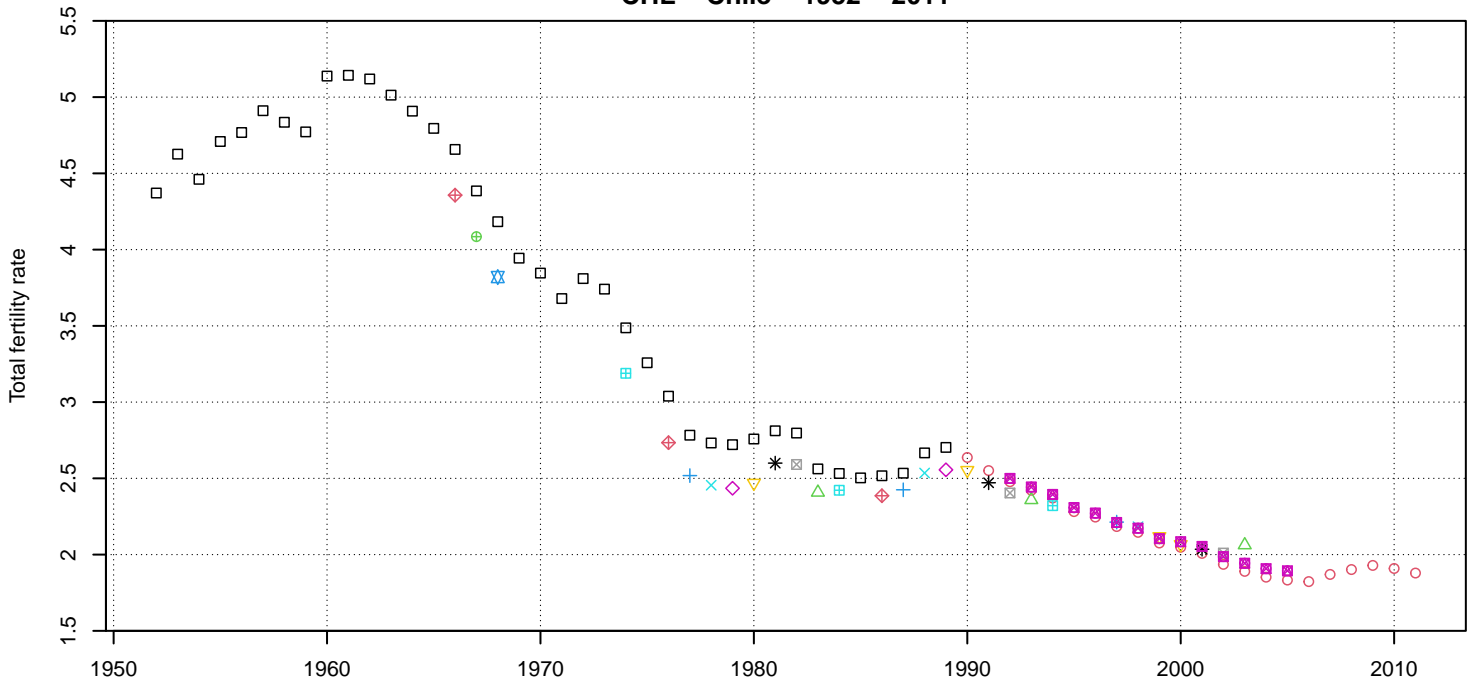

CHL - Chile - 1952 - 2011

country	code_reference	code_collection	source	type_age	definition	age	interval
CHL	01	LAFD_estimate	ACY	AG5			
CHL	02	LAFD_estimate	ACY	AG1			
CHL	03	STAT_vital	ACY	AG5			
CHL	04	STAT_vital	ACY	AG5			
CHL	05	STAT_vital	ACY	AG5			
CHL	06	STAT_vital	ACY	AG5			
CHL	07	STAT_vital	ACY	AG5			
CHL	08	STAT_vital	ACY	AG5			
CHL	09	STAT_vital	ACY	AG5			
CHL	10	STAT_vital	ACY	AG5			
CHL	11	STAT_vital	ACY	AG5			
CHL	12	STAT_vital	ACY	AG5			
CHL	13	STAT_vital	ACY	AG5			
CHL	14	HFD_vital	ACY	AG1			
CHL	14	HFD_vital	ARDY	AG1			