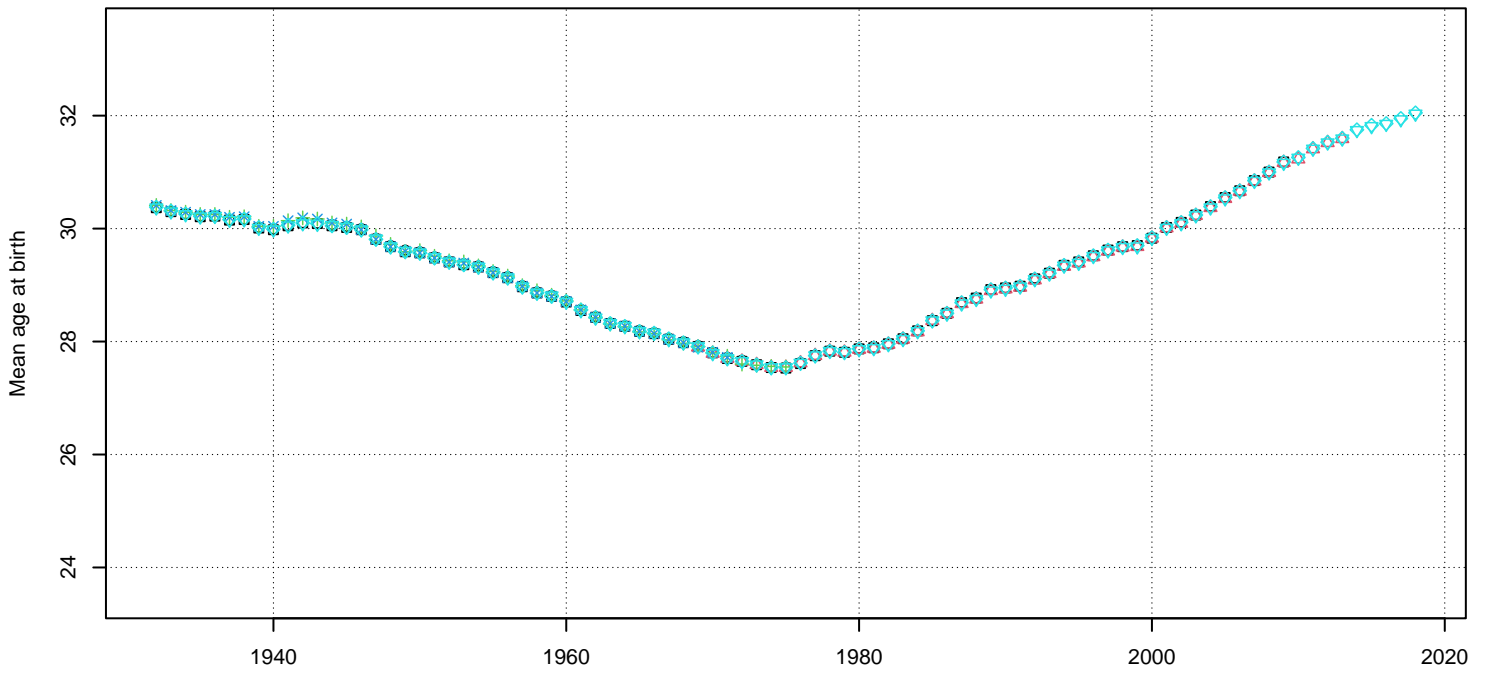

### CHE – Switzerland – 1932 – 2018

country	code_reference	code_collection	source	type_age	definition	age	interval
CHE	01	ODE_estimate	ACY	AG1	□		
CHE	01	ODE_estimate	ARDY	AG1	○		
CHE	02	RE_estimate	ARDY	AG1	△		
CHE	03	RE_estimate	ACY	AG5	+		
CHE	04	STAT_vital	ACY	AG1	×		
CHE	05	HFD_vital	ACY	AG1	◇		
CHE	05	HFD_vital	ARDY	AG1	▽		