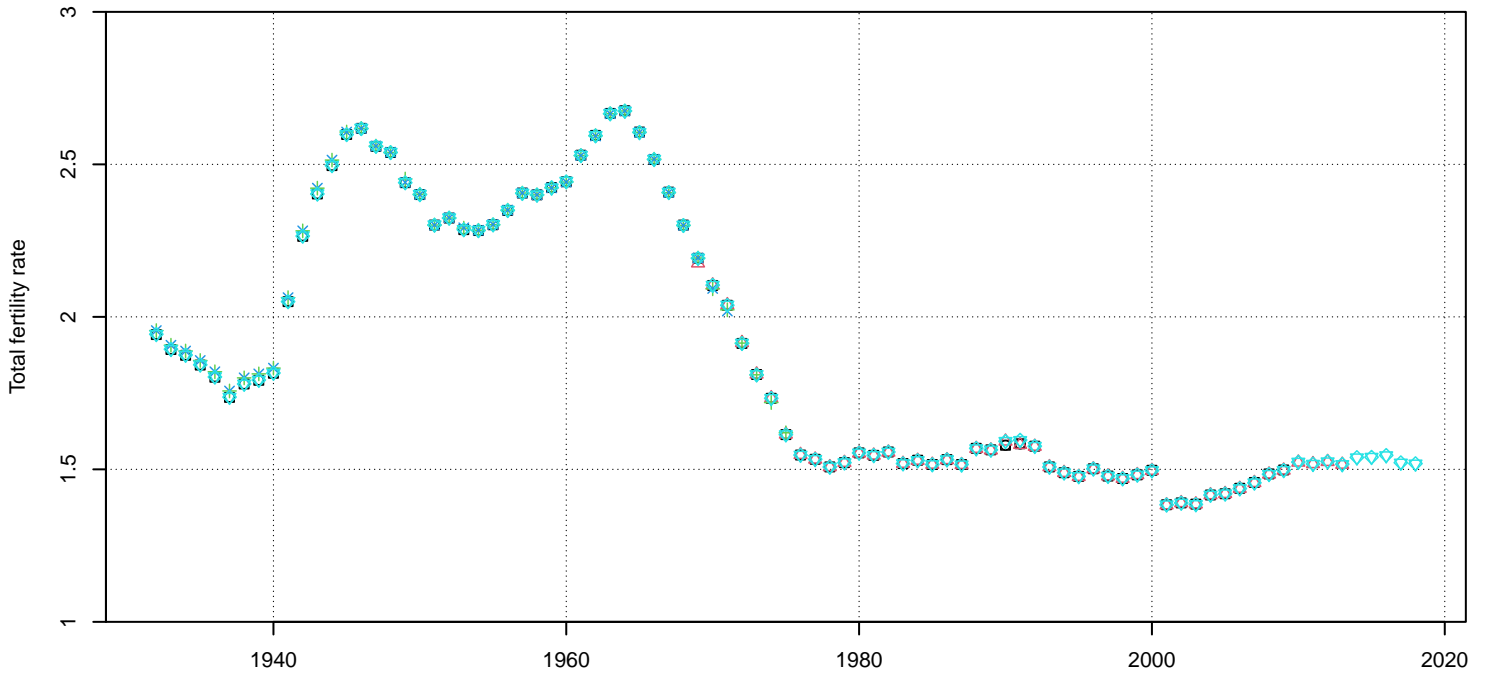

### CHE – Switzerland – 1932 – 2018

country	code_reference	code_collection	source	type_age	definition	age	interval
CHE	01	ODE_estimate	ACY	AG1	□		
CHE	01	ODE_estimate	ARDY	AG1	○		
CHE	02	RE_estimate	ARDY	AG1	△		
CHE	03	RE_estimate	ACY	AG5	+		
CHE	04	STAT_vital	ACY	AG1	×		
CHE	05	HFD_vital	ACY	AG1	◇		
CHE	05	HFD_vital	ARDY	AG1	▽		