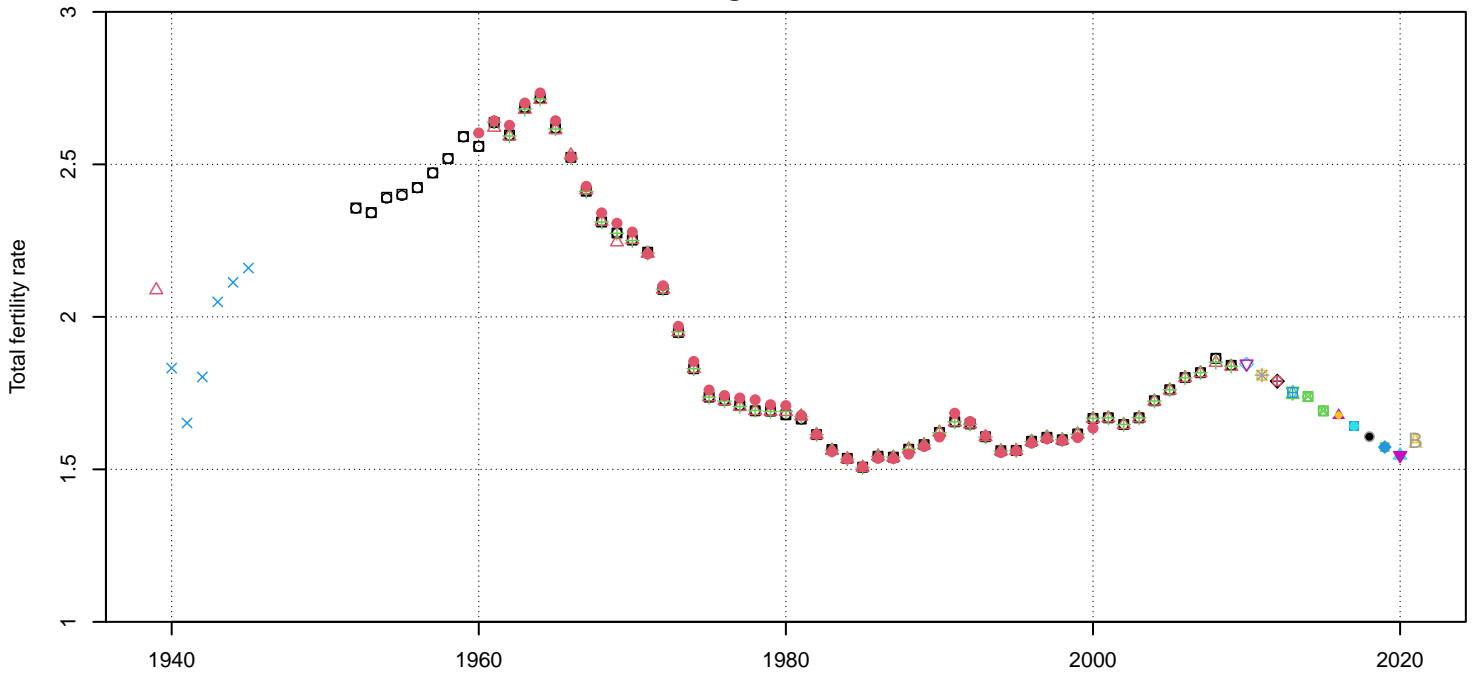

BEL – Belgium – 1939 – 2021

country	code	reference	code	collection	source	type	age	definition	age	interval
BEL	01	ODE_estimate	ACY	AG1						
BEL	01	ODE_estimate	ARDY	AG1						
BEL	02	STAT_vital	ACY	AG1						
BEL	03	STAT_vital	ARDY	AG1						
BEL	04	STAT_vital	ARDY	AG1						
BEL	05	STAT_vital	ACY	AG1						
BEL	06	STAT_vital	ARDY	AG1						
BEL	07	STAT_vital	ACY	AG1						
BEL	08	STAT_vital	ARDY	AG1						
BEL	09	STAT_vital	ACY	AG1						
BEL	10	STAT_vital	ARDY	AG1						
BEL	11	STAT_vital	ACY	AG1						
BEL	12	STAT_vital	ARDY	AG1						
BEL	19	STAT_vital	ACY	AG1						
BEL	19	STAT_vital	ARDY	AG1						
BEL	20	STAT_vital	ACY	AG1						
BEL	21	STAT_vital	ARDY	AG1						
BEL	22	STAT_vital	ACY	AG1						
BEL	23	STAT_vital	ARDY	AG1						
BEL	24	STAT_vital	ACY	AG1						
BEL	25	STAT_vital	ARDY	AG1						
BEL	26	RE_estimate	ARDY	AG1						
BEL	27	STAT_vital	ACY	AG1						
BEL	28	STAT_vital	ARDY	AG1						
BEL	29	STAT_vital	ACY	AG1						
BEL	30	STAT_vital	ARDY	AG1						
BEL	31	STAT_vital	ACY	AG1						
BEL	32	STAT_vital	ARDY	AG1						