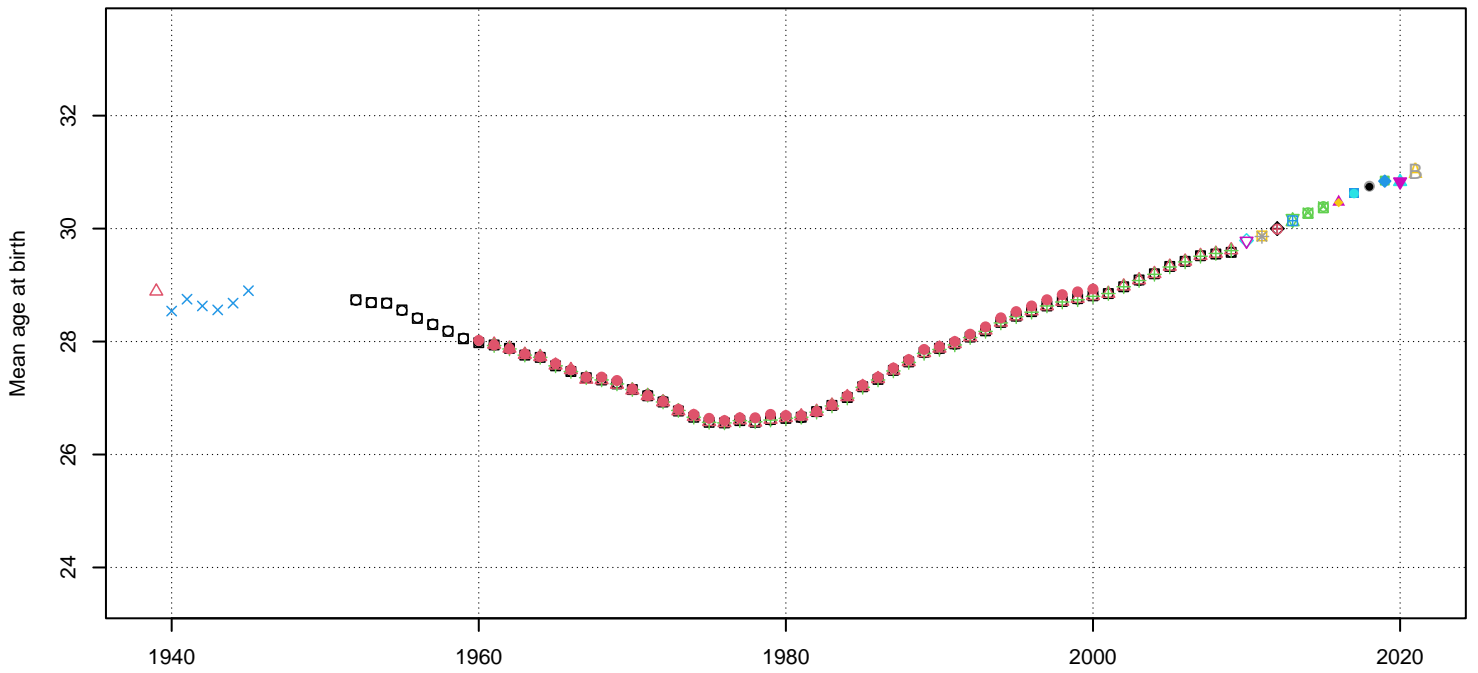

BEL – Belgium – 1939 – 2021

country	code	reference	code	collection	source	type	age	definition	age	interval
BEL	01	ODE_estimate	ACY	AG1						
BEL	01	ODE_estimate	ARDY	AG1						
BEL	02	STAT_vital	ACY	AG1						
BEL	03	STAT_vital	ARDY	AG1						
BEL	04	STAT_vital	ARDY	AG1						
BEL	05	STAT_vital	ACY	AG1						
BEL	06	STAT_vital	ARDY	AG1						
BEL	07	STAT_vital	ACY	AG1						
BEL	08	STAT_vital	ARDY	AG1						
BEL	09	STAT_vital	ACY	AG1						
BEL	10	STAT_vital	ARDY	AG1						
BEL	11	STAT_vital	ACY	AG1						
BEL	12	STAT_vital	ARDY	AG1						
BEL	19	STAT_vital	ACY	AG1						
BEL	19	STAT_vital	ARDY	AG1						
BEL	20	STAT_vital	ACY	AG1						
BEL	21	STAT_vital	ARDY	AG1						
BEL	22	STAT_vital	ACY	AG1						
BEL	23	STAT_vital	ARDY	AG1						
BEL	24	STAT_vital	ACY	AG1						
BEL	25	STAT_vital	ARDY	AG1						
BEL	26	RE_estimate	ARDY	AG1						
BEL	27	STAT_vital	ACY	AG1						
BEL	28	STAT_vital	ARDY	AG1						
BEL	29	STAT_vital	ACY	AG1						
BEL	30	STAT_vital	ARDY	AG1						
BEL	31	STAT_vital	ACY	AG1						
BEL	32	STAT_vital	ARDY	AG1						