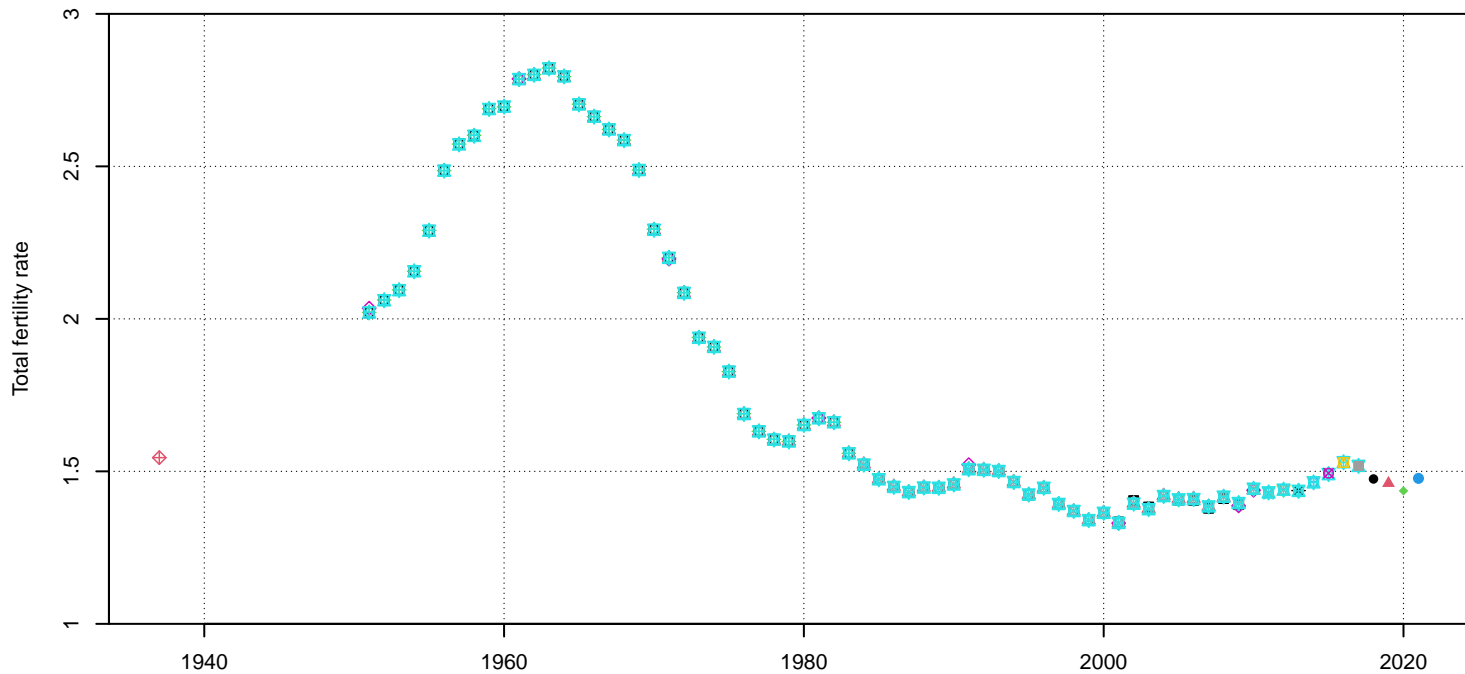

AUT – Austria – 1937 – 2021

country	code_reference	code_collection	source	type_age	definition_age	interval
AUT	AUT_01	ODE_estimate	ACY	AG1		
AUT	AUT_01	ODE_estimate	ARDY	AG1		
AUT	AUT_02	STAT_vital	ACY	AG1		
AUT	AUT_03	RE_estimate	ARDY	AG1		
AUT	AUT_05	STAT_vital	ACY	AG1		
AUT	AUT_06	STAT_vital	ACY	AG5		
AUT	AUT_07	STAT_vital	ACY	AG1		
AUT	AUT_08	RE_estimate	ARDY	AG1		
AUT	AUT_09	STAT_vital	ACY	AG1		
AUT	AUT_10	STAT_vital	ACY	AG5		
AUT	AUT_12	STAT_vital	ACY	AG1		
AUT	AUT_13	HFD_vital	ACY	AG1		
AUT	AUT_13	HFD_vital	ARDY	AG1		
AUT	AUT_14	STAT_vital	ACY	AG1		
AUT	AUT_15	STAT_vital	ACY	AG1		
AUT	AUT_16	STAT_vital	ACY	AG1		
AUT	AUT_17	STAT_vital	ACY	AG1		
AUT	AUT_18	STAT_vital	ACY	AG1		
AUT	AUT_19	STAT_vital	ACY	AG1		
AUT	AUT_20	STAT_vital	ACY	AG1		