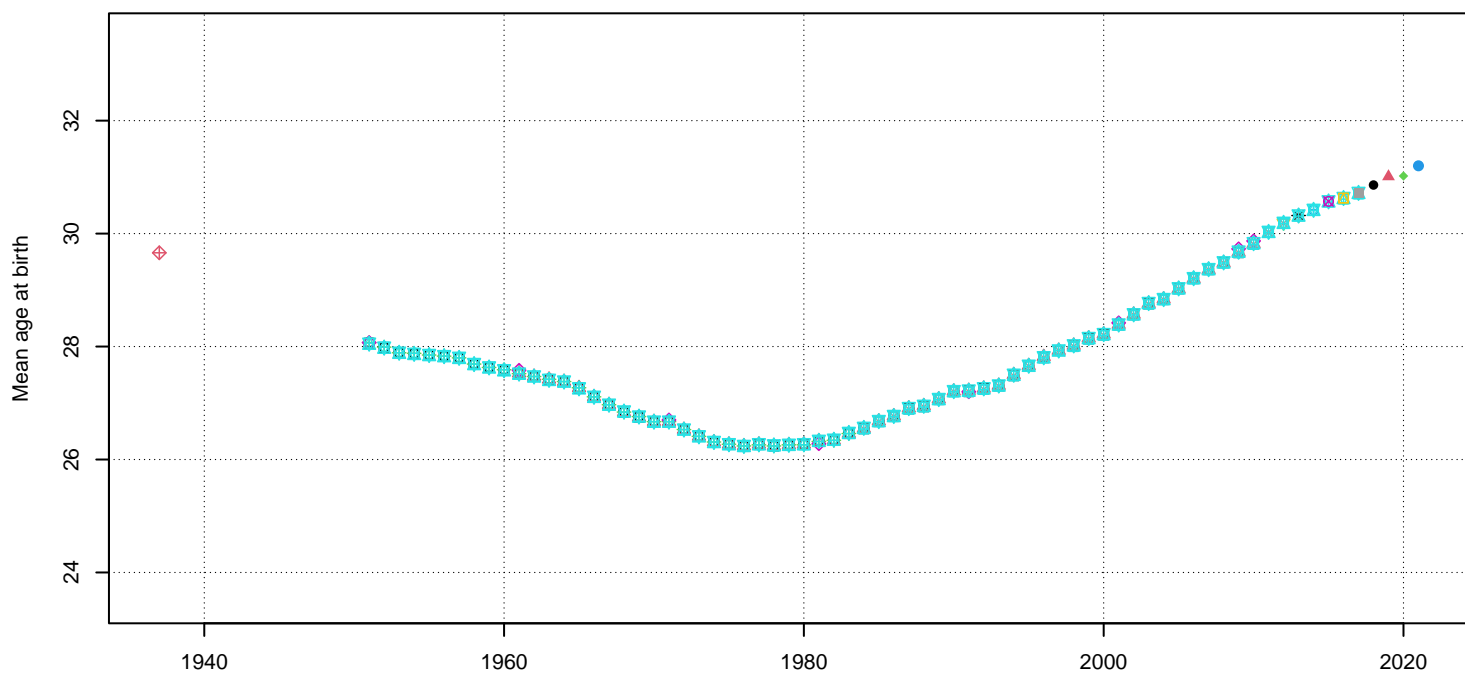

AUT – Austria – 1937 – 2021

country	code_reference	code_collection	source	type_age	definition_age	interval
AUT	AUT_01	ODE_estimate	ACY	AG1		
AUT	AUT_01	ODE_estimate	ARDY	AG1		
AUT	AUT_02	STAT_vital	ACY	AG1		
AUT	AUT_03	RE_estimate	ARDY	AG1		
AUT	AUT_05	STAT_vital	ACY	AG1		
AUT	AUT_06	STAT_vital	ACY	AG5		
AUT	AUT_07	STAT_vital	ACY	AG1		
AUT	AUT_08	RE_estimate	ARDY	AG1		
AUT	AUT_09	STAT_vital	ACY	AG1		
AUT	AUT_10	STAT_vital	ACY	AG5		
AUT	AUT_12	STAT_vital	ACY	AG1		
AUT	AUT_13	HFD_vital	ACY	AG1		
AUT	AUT_13	HFD_vital	ARDY	AG1		
AUT	AUT_14	STAT_vital	ACY	AG1		
AUT	AUT_15	STAT_vital	ACY	AG1		
AUT	AUT_16	STAT_vital	ACY	AG1		
AUT	AUT_17	STAT_vital	ACY	AG1		
AUT	AUT_18	STAT_vital	ACY	AG1		
AUT	AUT_19	STAT_vital	ACY	AG1		
AUT	AUT_20	STAT_vital	ACY	AG1		