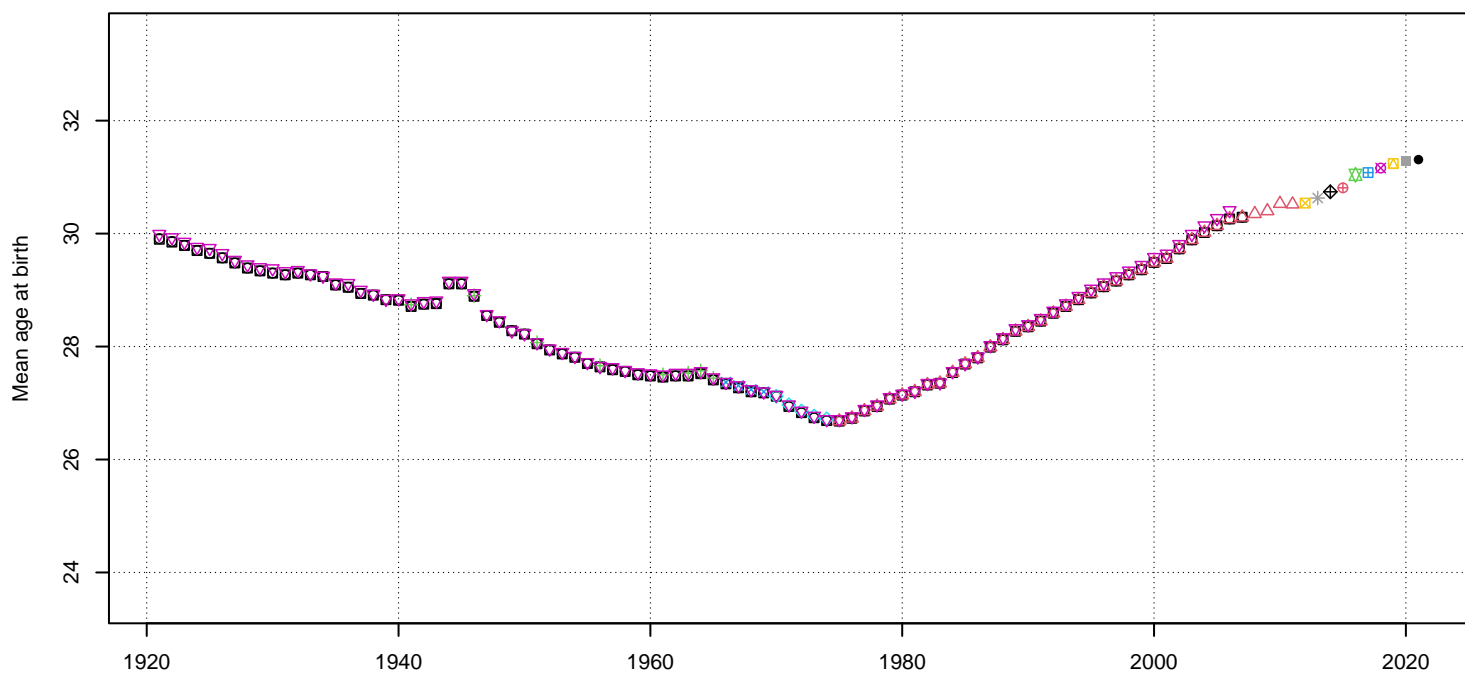

### AUS – Australia – 1921 – 2021

country	code	reference	code	collection	source	type	age	definition	age	interval
AUS	AUS_01	ODE_estimate	ACY	AG1	□	AUS_09	STAT_vital	ACY	AG1	◆
AUS	AUS_01	ODE_estimate	ARDY	AG1	○	AUS_10	STAT_vital	ACY	AG1	◊
AUS	AUS_02	STAT_vital	ACY	AG1	△	AUS_11	STAT_vital	ACY	AG1	⊠
AUS	AUS_03	STAT_vital	ACY	AG5	+	AUS_12	STAT_vital	ACY	AG1	⊞
AUS	AUS_04	STAT_vital	ACY	AG5	×	AUS_14	STAT_vital	ACY	AG1	⊠
AUS	AUS_05	STAT_vital	ACY	AG5	◇	AUS_15	STAT_vital	ACY	AG1	⊞
AUS	AUS_06	STAT_vital	ACY	AG5	▽	AUS_16	STAT_vital	ACY	AG1	■
AUS	AUS_07	STAT_vital	ACY	AG1	⊞	AUS_17	STAT_vital	ACY	AG1	●
AUS	AUS_08	STAT_vital	ACY	AG1	*					