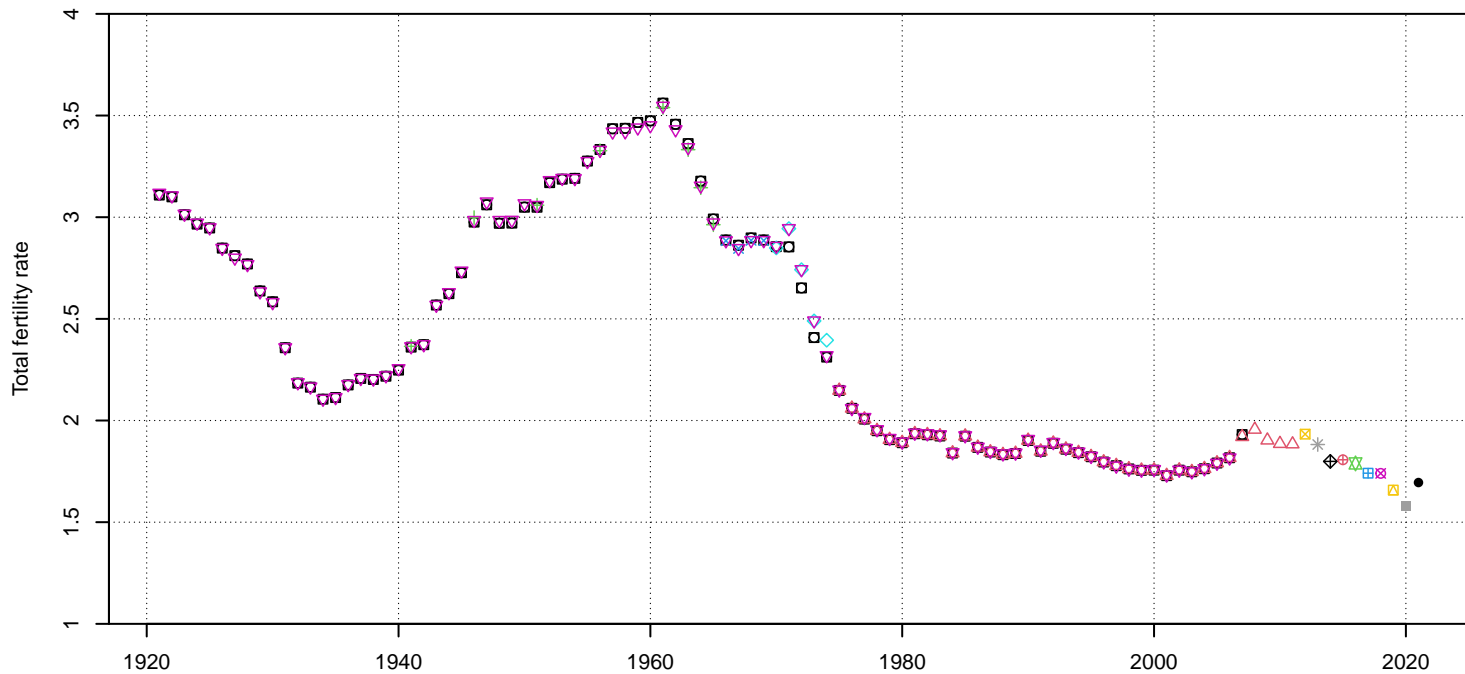

### AUS – Australia – 1921 – 2021

country	code	reference	code	collection	source	type	age	definition	age	interval
AUS	AUS_01	ODE_estimate	ACY	AG1	□	AUS_09	STAT_vital	ACY	AG1	◆
AUS	AUS_01	ODE_estimate	ARDY	AG1	○	AUS_10	STAT_vital	ACY	AG1	◊
AUS	AUS_02	STAT_vital	ACY	AG1	△	AUS_11	STAT_vital	ACY	AG1	⊠
AUS	AUS_03	STAT_vital	ACY	AG5	+	AUS_12	STAT_vital	ACY	AG1	⊞
AUS	AUS_04	STAT_vital	ACY	AG5	×	AUS_14	STAT_vital	ACY	AG1	⊠
AUS	AUS_05	STAT_vital	ACY	AG5	◇	AUS_15	STAT_vital	ACY	AG1	⊞
AUS	AUS_06	STAT_vital	ACY	AG5	▽	AUS_16	STAT_vital	ACY	AG1	■
AUS	AUS_07	STAT_vital	ACY	AG1	⊞	AUS_17	STAT_vital	ACY	AG1	●
AUS	AUS_08	STAT_vital	ACY	AG1	*					